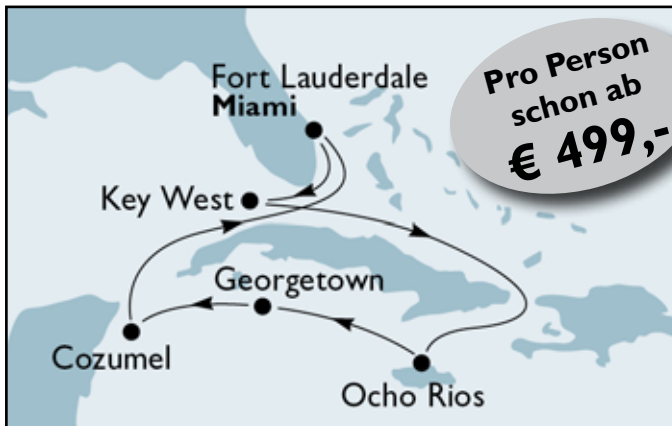

# MSC

## KREUZFAHRTEN

# MSC POESIA

## Kokosmilch statt Kräutertee

21.11.-28.11.2010 • 05.12.-12.12.2010 • 16.01.-23.01.2011  
30.01.-06.02.2011 • 13.02.-20.02.2011 • 27.02.-06.03.2011

Tag	Hafen	Land	Ankunft	Abfahrt
1	Fort Lauderdale	USA		19:00
2	Key West	USA	07:00	17:00
3	auf See	-	-	-
4	Ocho Rios	Jamaika	09:00	17:00
5	Georgetown	Grand Cayman	08:00	16:00
6	Cozumel	Mexiko	10:00	18:00
7	auf See	-	-	-
8	Fort Lauderdale	USA	07:00	