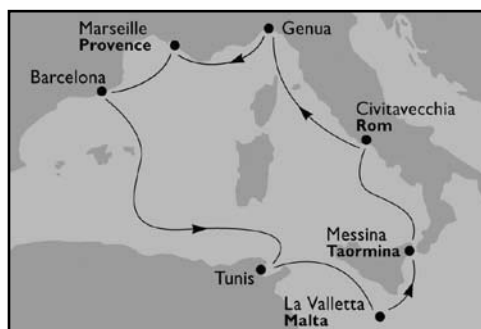

Italien, Frankreich, Spanien, Tunesien, Malta

MSC SPLENDIDA ★★★★★

Im Flug zur Kreuzfahrt ab/bis Rom

27.08.-03.09.2010 • 17.09.-24.09.2010

Tag	Hafen	Ankunft	Abfahrt
1	Civitavecchia/Rom (Italien)	-	19:00
2	Genua (Italien)	09:00	18:00
3	Marseille (Frankreich)	08:00	18:00
4	Barcelona (Spanien)	07:00	14:00
5	La Goulette/Tunis (Tunesien)	14:30	19:30
6	La Valletta (Malta)	09:00	18:00
7	Messina (Italien)	07:00	14:00
8	Civitavecchia/Rom (Italien)	08:00	-