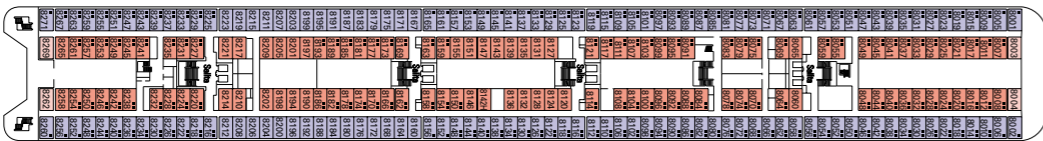

Deck Games  
Sun Deck 13

Ponte 12  
Zaffiro

Ponte 11  
Acquamarina

Ponte 10  
Tormalina

Ponte 9  
Ametista

Ponte 8  
Smeraldo

Ponte 7  
Topazio

Ponte 6  
Diamante

## Caratteristiche tecniche della nave

Stazza	58.625 tonnellate
Lunghezza	251,25 m
Larghezza	28,8 m
Altezza	54 m
Numero di passeggeri	1.554 (su base doppia)
Numero di cabine	777
Equipaggio	700 persone circa
Velocità massima	21,7 nodi
Voltaggio	110/220 V
Stabilizzatori	Sì
Ponti passeggeri	9
Ascensori	9
Piscine	2 per adulti e bambini / 2 vasche idromassaggio
Valuta a bordo	Euro (Mediterraneo) - Dollaro (Argentina)