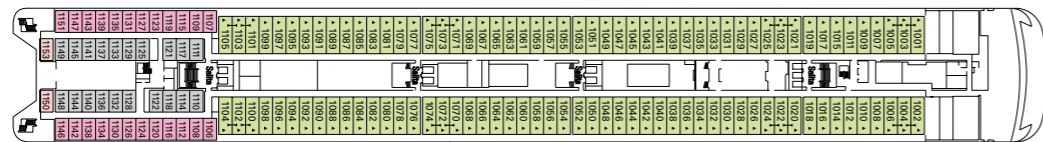

Ponte 9
Ametista