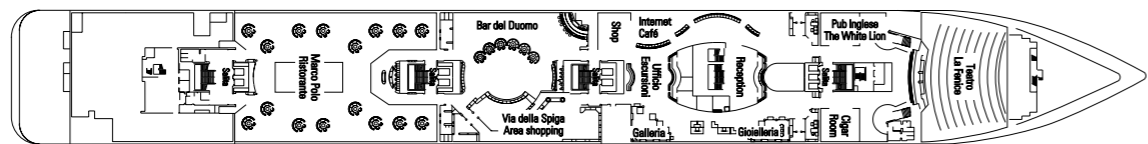

Deck Games
Sun Deck 13

Ponte 12
Zaffiro

Ponte 10
Tormalina

Ponte 9
Ametista

Ponte 8
Smeraldo

Ponte 7
Topazio

Ponte 5
Rubino

MSC ARMONIA

Categorie Cabine

Cat.	Cabine	Ponte
1	Interna 2 letti bassi	7 Topazio
2	Interna 2 letti bassi	7 Topazio
3	Interna 2 letti bassi	8 Smeraldo
4	Interna 2 letti bassi	9 Ametista
5	Interna 2 letti bassi	10 Tormalina
6*	Esterna 2 letti bassi	7 Topazio, 8 Smeraldo, 9 Ametista, 10 Tormalina
7	Esterna 2 letti bassi	7 Topazio
8	Esterna 2 letti bassi	8 Smeraldo
9	Esterna 2 letti bassi	9 Ametista
10	Esterna 2 letti bassi	9 Ametista, 10 Tormalina
11	Suite con balcone 1 letto matrimoniale	10 Tormalina, 12 Zaffiro

- 3° letto disponibile in cat. 1-2-3-4-7-8-9-10-11
- 4° letto disponibile in cat. 1-2-3-4-7-8-9-10
- Tutte le cabine hanno letti singoli convertibili in letto matrimoniale ad eccezione delle cabine per diversamente abili (H).
* Alcune cabine hanno la vista ostruita.

LEGENDA DELLE DOTAZIONI AGGIUNTIVE

- ▲ Divano letto
- 3° letto alto a scomparsa
- 3°/4° letto alto a scomparsa
- I Cabine comunicanti
- H Cabina per diversamente abili
- F.C. Family Cabin

I dati e le descrizioni riportati possono essere soggetti a variazione e vanno pertanto verificati all'atto della prenotazione.