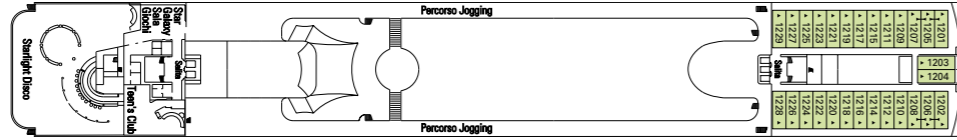

Deck Games
Sun Deck 13

Ponte 12
Zaffiro

Ponte 10
Tormalina

Ponte 9
Ametista

Ponte 8
Smeraldo

Ponte 7
Topazio

Ponte 5
Rubino

MSC ARMONIA

Categorie Cabine

Cat.	Cabine	Ponte
1	Interna 2 letti bassi	7 Topazio
2	Interna 2 letti bassi	7 Topazio
3	Interna 2 letti bassi	8 Smeraldo
4	Interna 2 letti bassi	9 Ametista
5	Interna 2 letti bassi	10 Tormalina
6*	Esterna 2 letti bassi	7 Topazio, 8 Smeraldo, 9 Ametista, 10 Tormalina
7	Esterna 2 letti bassi	7 Topazio
8	Esterna 2 letti bassi	8 Smeraldo
9	Esterna 2 letti bassi	9 Ametista
10	Esterna 2 letti bassi	9 Ametista, 10 Tormalina
11	Suite con balcone 1 letto matrimoniale	10 Tormalina, 12 Zaffiro

- 3° letto disponibile in cat. 1-2-3-4-7-8-9-10-11
- 4° letto disponibile in cat. 1-2-3-4-7-8-9-10
- Tutte le cabine hanno letti singoli convertibili in letto matrimoniale ad eccezione delle cabine per diversamente abili (H).
* Alcune cabine hanno la vista ostruita.

LEGENDA DELLE DOTAZIONI AGGIUNTIVE

- ▲ Divano letto
- 3° letto alto a scomparsa
- 3°/4° letto alto a scomparsa
- I Cabine comunicanti
- H Cabina per diversamente abili
- F.C. Family Cabin

I dati e le descrizioni riportati possono essere soggetti a variazione e vanno pertanto verificati all'atto della prenotazione.