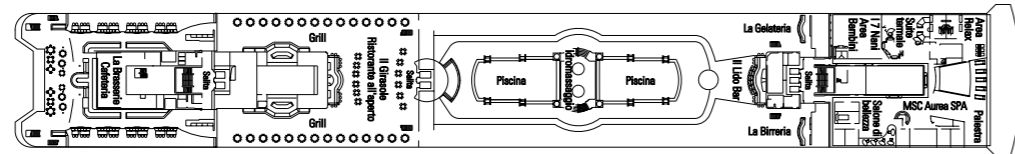

Ponte 11
Acquamarina

Ponte 10
Tormalina