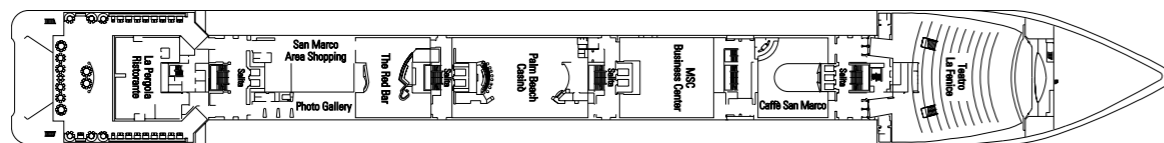

Ponte 6
Diamante

Ponte 5
Rubino