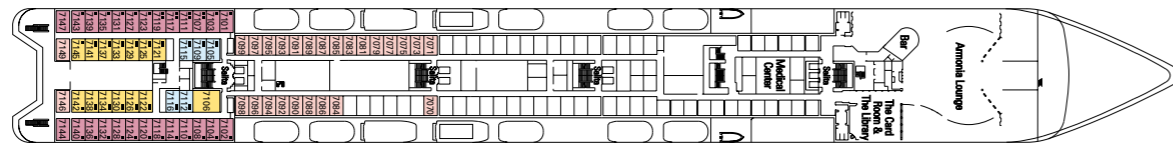

Deck Games
Sun Deck 13

Ponte 12
Zaffiro

Ponte 10
Tormalina

Ponte 9
Ametista

Ponte 8
Smeraldo

Ponte 7
Topazio

Ponte 5
Rubino

MSC ARMONIA

Categorie Cabine

Cat.	Cabine	Ponte
1	Interna 2 letti bassi	7 Topazio
2	Interna 2 letti bassi	7 Topazio
3	Interna 2 letti bassi	8 Smeraldo
4	Interna 2 letti bassi	9 Ametista
5	Interna 2 letti bassi	10 Tormalina
6*	Esterna 2 letti bassi	7 Topazio, 8 Smeraldo, 9 Ametista, 10 Tormalina
7	Esterna 2 letti bassi	7 Topazio
8	Esterna 2 letti bassi	8 Smeraldo
9	Esterna 2 letti bassi	9 Ametista
10	Esterna 2 letti bassi	9 Ametista, 10 Tormalina
11	Suite con balcone 1 letto matrimoniale	10 Tormalina, 12 Zaffiro

- 3° letto disponibile in cat. 1-2-3-4-7-8-9-10-11
- 4° letto disponibile in cat. 1-2-3-4-7-8-9-10
- Tutte le cabine hanno letti singoli convertibili in letto matrimoniale ad eccezione delle cabine per diversamente abili (H).
* Alcune cabine hanno la vista ostruita.

LEGENDA DELLE DOTAZIONI AGGIUNTIVE

- ▲ Divano letto
- 3° letto alto a scomparsa
- 3°/4° letto alto a scomparsa
- I Cabine comunicanti
- H Cabina per diversamente abili
- F.C. Family Cabin

I dati e le descrizioni riportati possono essere soggetti a variazione e vanno pertanto verificati all'atto della prenotazione.