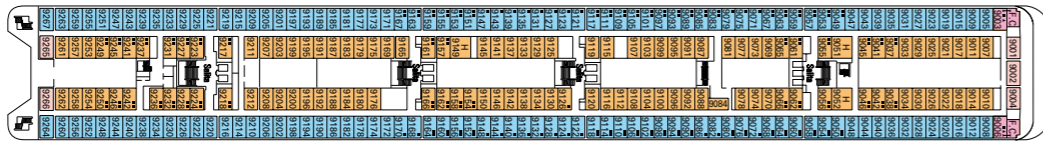

Ponte 8
Smeraldo