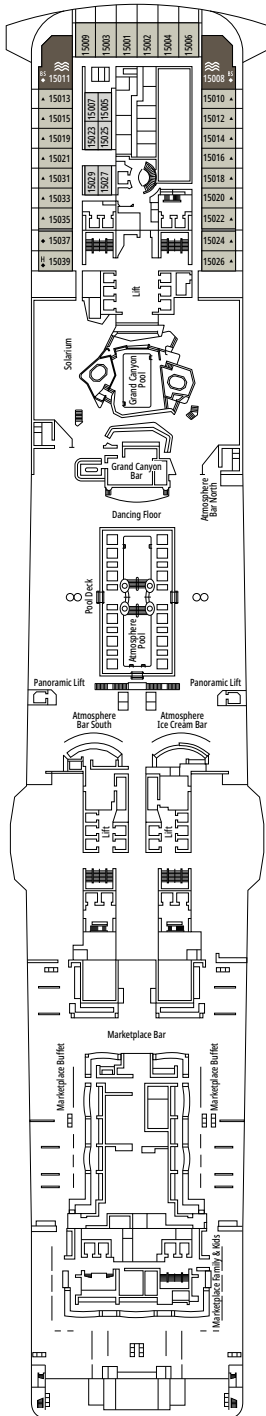

MSC BELLISSIMA

PIANI NAVE

## LEGENDA

▲	Divano letto
◆	Divano letto doppio
■	3° letto alto a scomparsa
■ ■	3° e 4° letto alto a scomparsa
● ●	Letto a castello o divano convertibile in letto a castello (3° e 4° letto). Il letto a castello non è adatto ai bambini con meno di 6 anni.
*	Solo divano letto singolo
↔	Cabine comunicanti
H	Cabina per ospiti con disabilità o a mobilità ridotta
B	Cabina con vasca
BS	Cabina con vasca e doccia
⦿	Cabina con vista ostruita
≡	Terrazza con vasca idromassaggio
	Balcony with side view or shadow
	Balcone con balaustra in metallo
	Balcone con balaustra in vetro e metallo

• 3° e 4° letto disponibile in tutte le categorie eccetto IS, OO, OM2, BS e YIN.

• 5° e 6° letto disponibile in OL2 e SL1.

• Le cabine 13245, 13342, 14213, 14256 hanno solo un letto a castello.

LONDON THEATRE

PONTE 14  
WORLD CLASS

PONTE 15  
PREZIOSA

PONTE 16  
SEAVIEW

PONTE 18  
DIVINA

PONTE 19  
SPLENDIDA