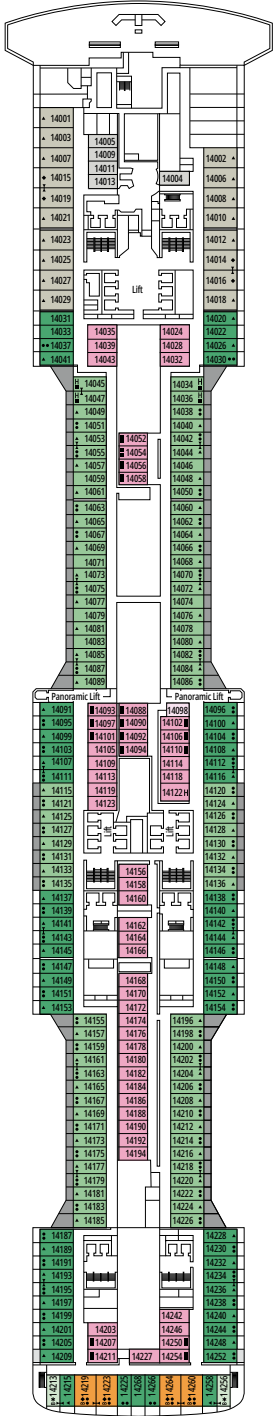

PONTE 14
WORLD CLASS