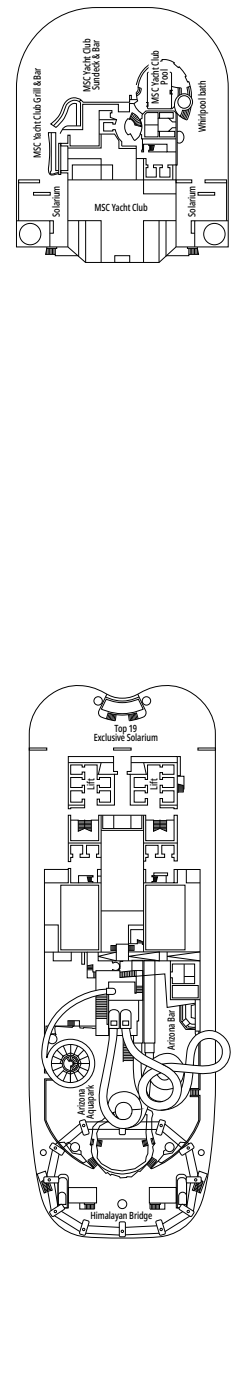

MSC BELLISSIMA

PIANI NAVE

## LEGENDA

▲	Divano letto
◆	Divano letto doppio
■	3° letto alto a scomparsa
■ ■	3° e 4° letto alto a scomparsa
● ●	Letto a castello o divano convertibile in letto a castello (3° e 4° letto). Il letto a castello non è adatto ai bambini con meno di 6 anni.
*	Solo divano letto singolo
↔	Cabine comunicanti
H	Cabina per ospiti con disabilità o a mobilità ridotta
B	Cabina con vasca
BS	Cabina con vasca e doccia
⦿	Cabina con vista ostruita
≡	Terrazza con vasca idromassaggio
	Balcony with side view or shadow
	Balcone con balaustra in metallo
	Balcone con balaustra in vetro e metallo

• 3° e 4° letto disponibile in tutte le categorie eccetto IS, OO, OM2, BS e YIN.

• 5° e 6° letto disponibile in OL2 e SL1.

• Le cabine 13245, 13342, 14213, 14256 hanno solo un letto a castello.

LONDON THEATRE

PONTE 14  
WORLD CLASS

PONTE 15  
PREZIOSA

PONTE 16  
SEAVIEW

PONTE 18  
DIVINA

PONTE 19  
SPLENDIDA