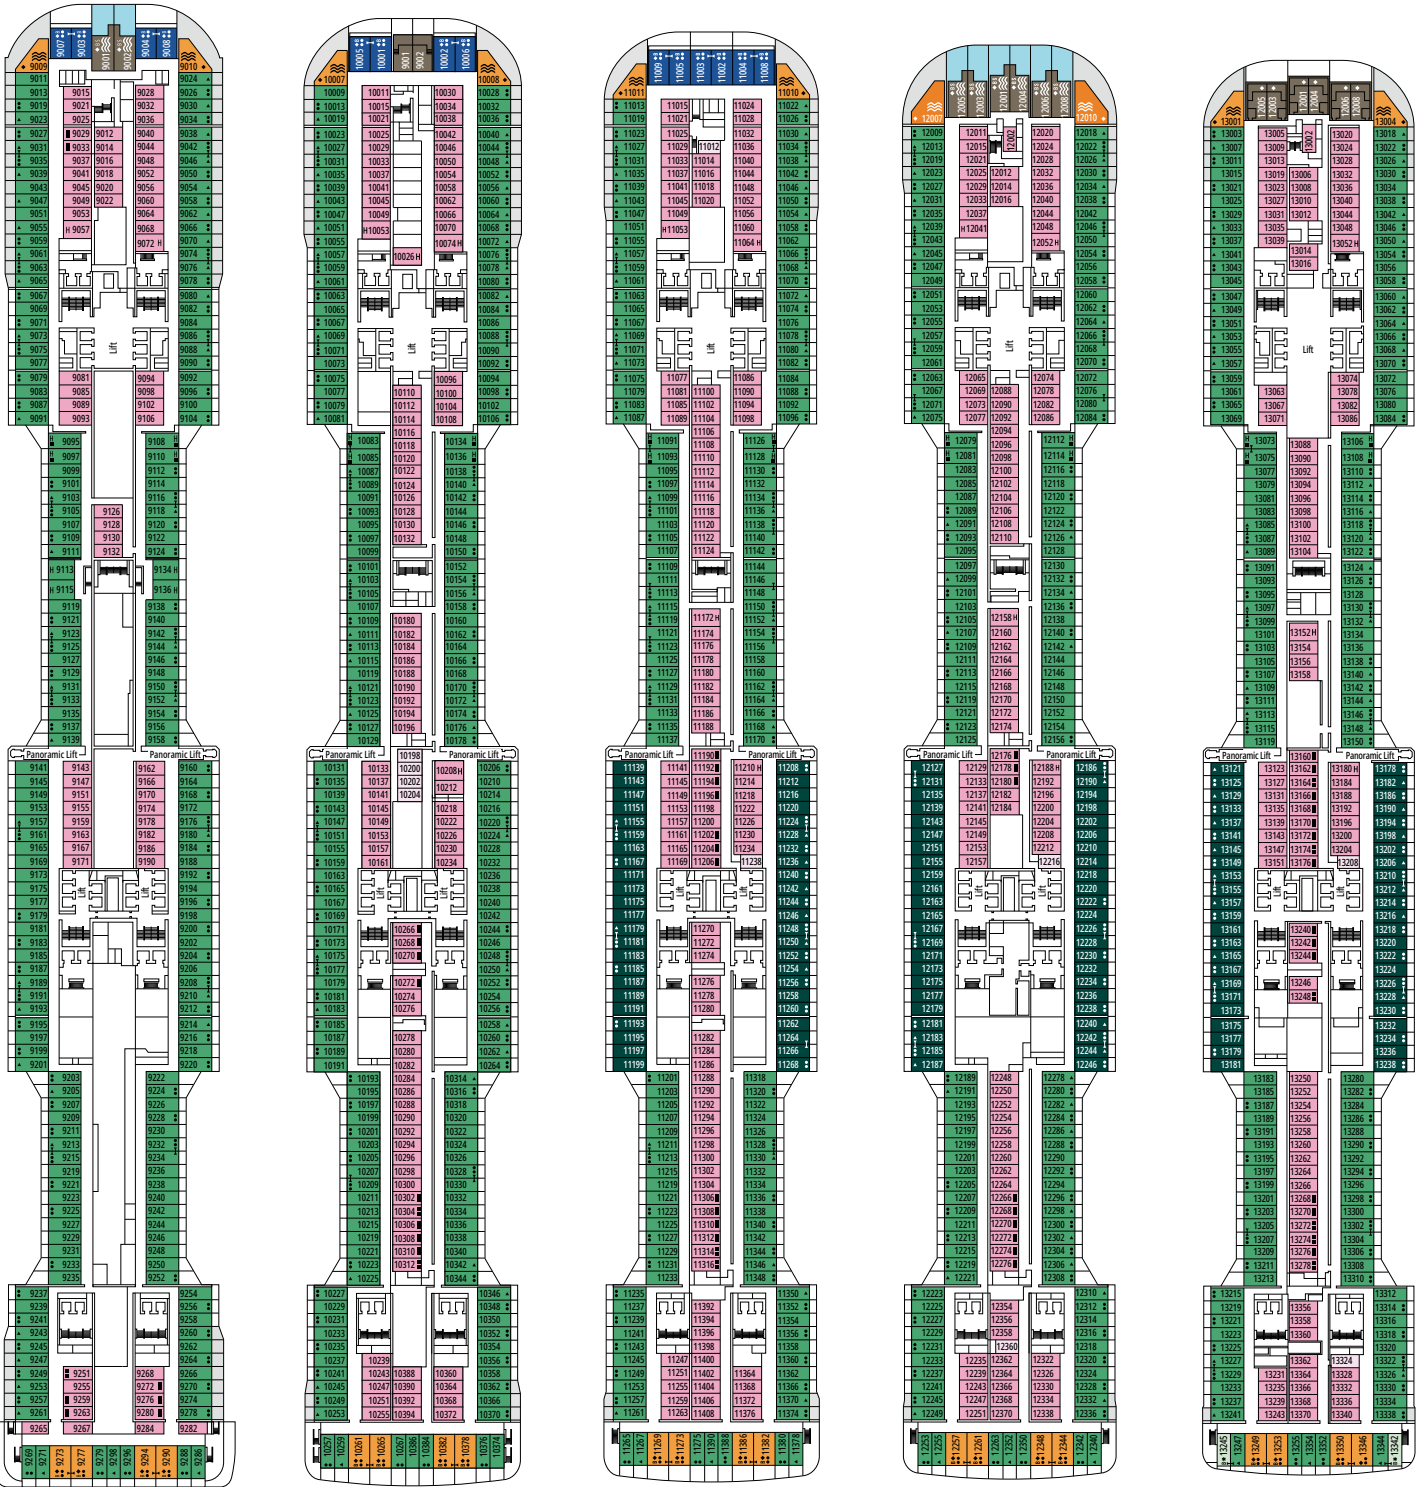

MSC BELLISSIMA

PIANI NAVE

• 3° e 4° letto disponibile in tutte le categorie eccetto IS, OO, OM2, BS e YIN.

• 5° e 6° letto disponibile in OL2 e SL1.

• Le cabine 13245, 13342, 14213, 14256 hanno solo un letto a castello.

LONDON THEATRE

BUTCHER'S CUT

PONTE 9  
SEASIDE

PONTE 10  
SEASIDE EVO

PONTE 11  
BELLISSIMA

PONTE 12  
GRANDIOSA

PONTE 13  
MAGNIFICA

SPORTS BAR

MSC YACHT CLUB - TOP SAIL LOUNGE

PONTE 14  
WORLD CLASS

PONTE 15  
PREZIOSA

PONTE 16  
SEAVIEW

PONTE 18  
DIVINA

PONTE 19  
SPLENDIDA