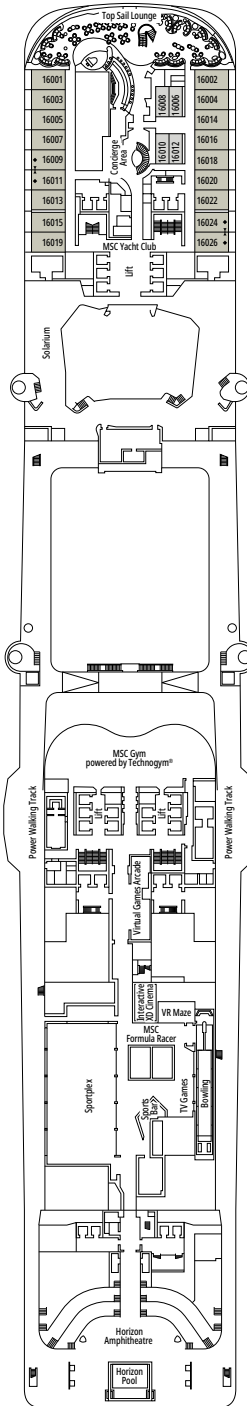

PONTE 16
SEAVIEW