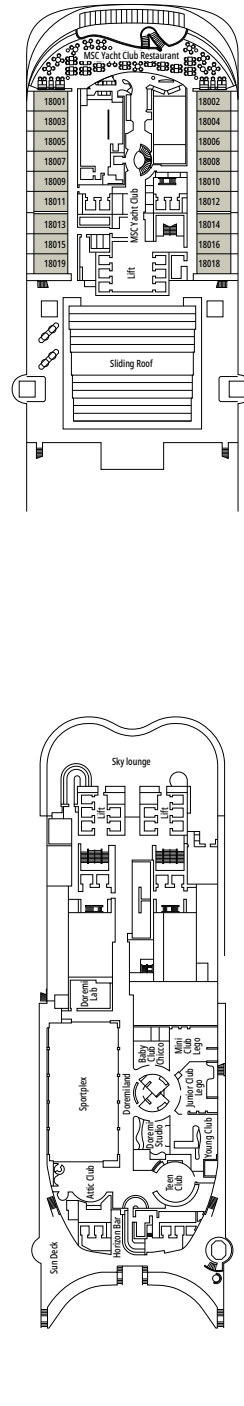

PONTE 18
DIVINA