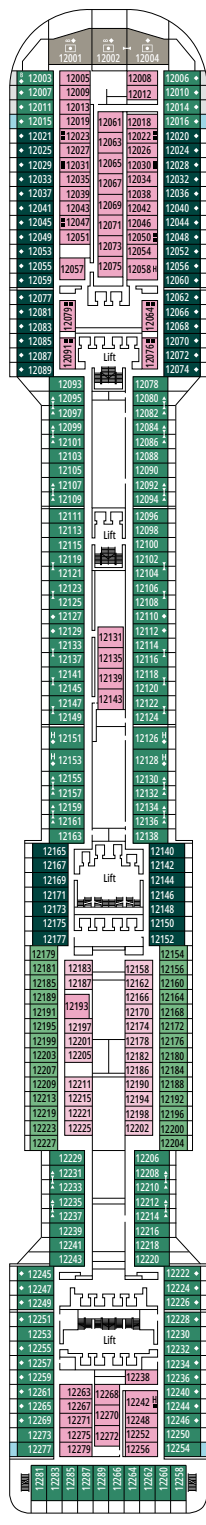

MSC DIVINA

PIANI NAVE

LA CANTINA DI BACCO

GOLDEN JAZZ BAR

PONTE 4
ATLANTE

PONTE 5
SATURNO

PONTE 6
ZEUS

PONTE 7
APOLLO

PONTE 8
ARTEMIDE

BLACK & WHITE LOUNGE

MSC FORMULA RACER

PONTE 9
MINERVA

PONTE 10
GIUNONE

PONTE 11
IRIDE

PONTE 12
AURORA

PONTE 13
CUPIDO

GALAXY LOUNGE - DISCO

MSC YACHT CLUB - TOP SAIL LOUNGE

PONTE 14
AFRODITE

PONTE 15
MERCURIO

PONTE 16
URANO

PONTE 18
ELIOS