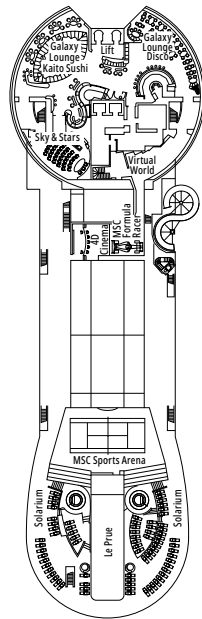

MSC DIVINA

PIANI NAVE

LA CANTINA DI BACCO

GOLDEN JAZZ BAR

PONTE 4
ATLANTE

PONTE 5
SATURNO

PONTE 6
ZEUS

PONTE 7
APOLLO

PONTE 8
ARTEMIDE

BLACK & WHITE LOUNGE

MSC FORMULA RACER

PONTE 9
MINERVA

PONTE 10
GIUNONE

PONTE 11
IRIDE

PONTE 12
AURORA

PONTE 13
CUPIDO

GALAXY LOUNGE - DISCO

MSC YACHT CLUB - TOP SAIL LOUNGE

PONTE 14
AFRODITE

PONTE 15
MERCURIO

PONTE 16
URANO

PONTE 18
ELIOS