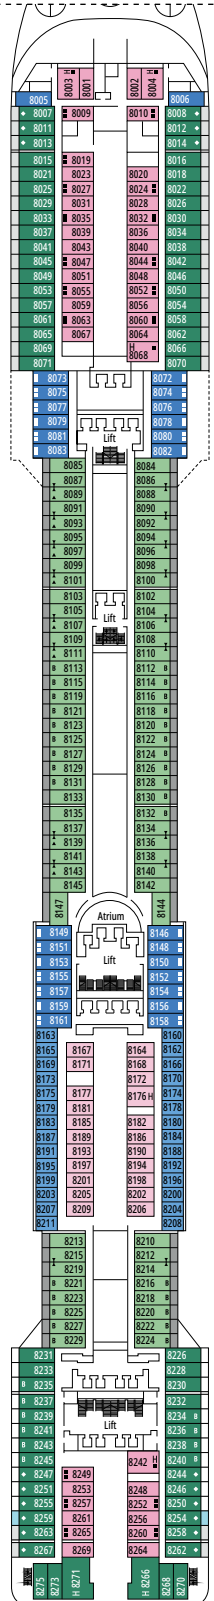

MSC DIVINA

PIANI NAVE

LA CANTINA DI BACCO

GOLDEN JAZZ BAR

PONTE 4
ATLANTE

PONTE 5
SATURNO

PONTE 6
ZEUS

PONTE 7
APOLLO

PONTE 8
ARTEMIDE

BLACK & WHITE LOUNGE

MSC FORMULA RACER

PONTE 9
MINERVA

PONTE 10
GIUNONE

PONTE 11
IRIDE

PONTE 12
AURORA

PONTE 13
CUPIDO

GALAXY LOUNGE - DISCO

MSC YACHT CLUB - TOP SAIL LOUNGE

PONTE 14
AFRODITE

PONTE 15
MERCURIO

PONTE 16
URANO

PONTE 18
ELIOS