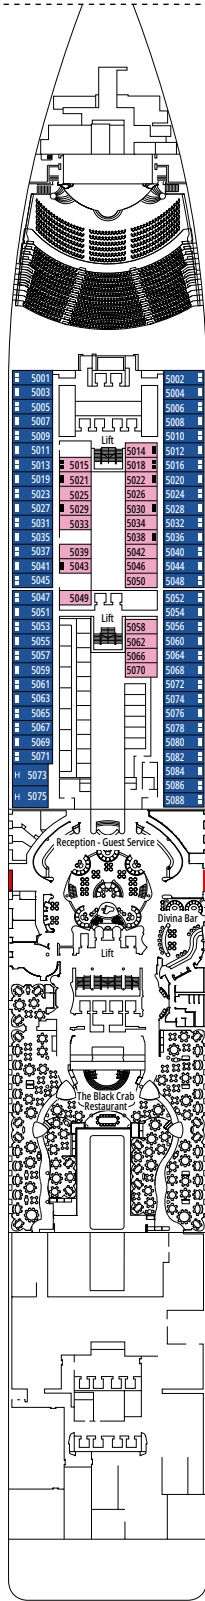

MSC DIVINA

PIANI NAVE

LA CANTINA DI BACCO

GOLDEN JAZZ BAR

PONTE 4
ATLANTE

PONTE 5
SATURNO

PONTE 6
ZEUS

PONTE 7
APOLLO

PONTE 8
ARTEMIDE

BLACK & WHITE LOUNGE

MSC FORMULA RACER

PONTE 9
MINERVA

PONTE 10
GIUNONE

PONTE 11
IRIDE

PONTE 12
AURORA

PONTE 13
CUPIDO

GALAXY LOUNGE - DISCO

MSC YACHT CLUB - TOP SAIL LOUNGE

PONTE 14
AFRODITE

PONTE 15
MERCURIO

PONTE 16
URANO

PONTE 18
ELIOS