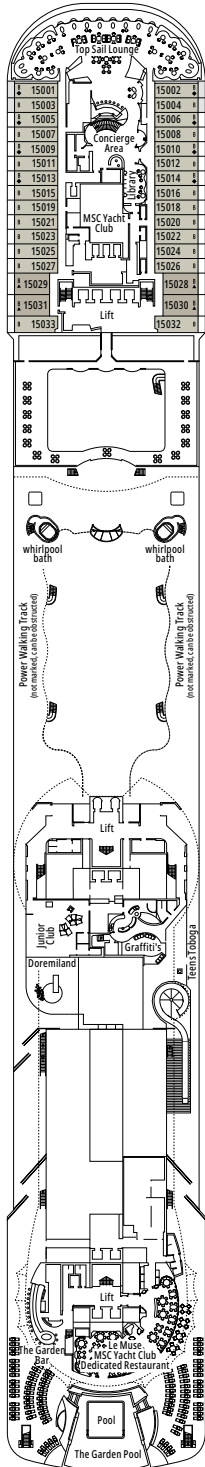

MSC DIVINA

PIANI NAVE

LA CANTINA DI BACCO

GOLDEN JAZZ BAR

PONTE 4
ATLANTE

PONTE 5
SATURNO

PONTE 6
ZEUS

PONTE 7
APOLLO

PONTE 8
ARTEMIDE

BLACK & WHITE LOUNGE

MSC FORMULA RACER

PONTE 9
MINERVA

PONTE 10
GIUNONE

PONTE 11
IRIDE

PONTE 12
AURORA

PONTE 13
CUPIDO

GALAXY LOUNGE - DISCO

MSC YACHT CLUB - TOP SAIL LOUNGE

PONTE 14
AFRODITE

PONTE 15
MERCURIO

PONTE 16
URANO

PONTE 18
ELIOS