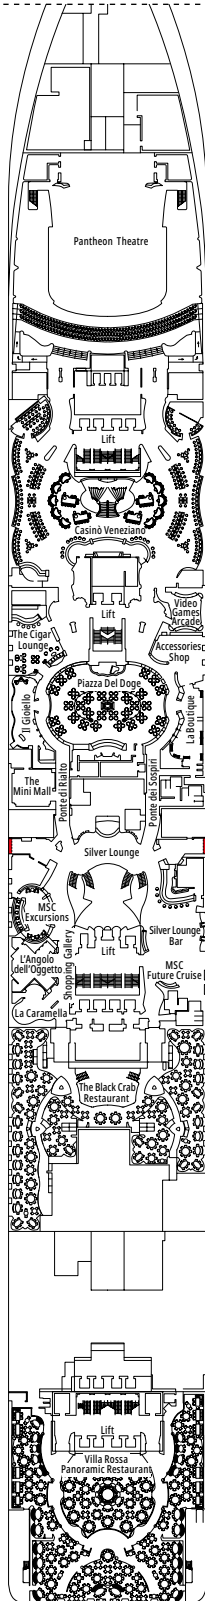

MSC DIVINA

PIANI NAVE

LA CANTINA DI BACCO

GOLDEN JAZZ BAR

PONTE 4
ATLANTE

PONTE 5
SATURNO

PONTE 6
ZEUS

PONTE 7
APOLLO

PONTE 8
ARTEMIDE

BLACK & WHITE LOUNGE

MSC FORMULA RACER

PONTE 9
MINERVA

PONTE 10
GIUNONE

PONTE 11
IRIDE

PONTE 12
AURORA

PONTE 13
CUPIDO

GALAXY LOUNGE - DISCO

MSC YACHT CLUB - TOP SAIL LOUNGE

PONTE 14
AFRODITE

PONTE 15
MERCURIO

PONTE 16
URANO

PONTE 18
ELIOS