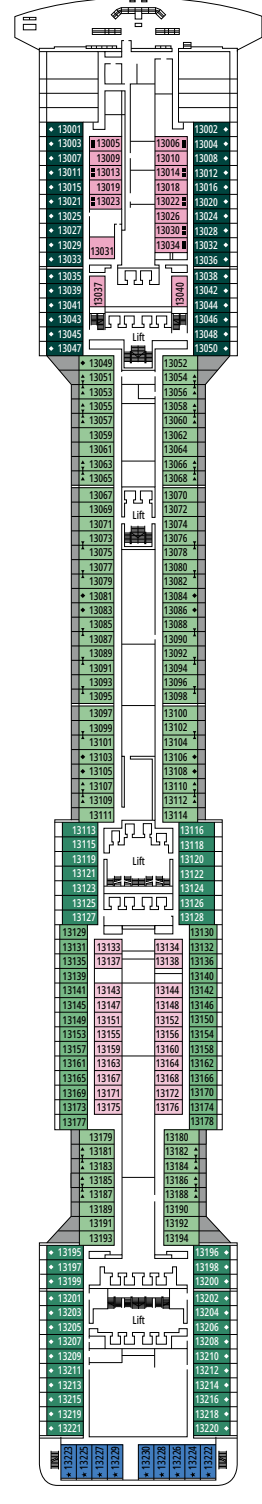

MSC DIVINA

PIANI NAVE

LA CANTINA DI BACCO

GOLDEN JAZZ BAR

PONTE 4
ATLANTE

PONTE 5
SATURNO

PONTE 6
ZEUS

PONTE 7
APOLLO

PONTE 8
ARTEMIDE

BLACK & WHITE LOUNGE

MSC FORMULA RACER

PONTE 9
MINERVA

PONTE 10
GIUNONE

PONTE 11
IRIDE

PONTE 12
AURORA

PONTE 13
CUPIDO

GALAXY LOUNGE - DISCO

MSC YACHT CLUB - TOP SAIL LOUNGE

PONTE 14
AFRODITE

PONTE 15
MERCURIO

PONTE 16
URANO

PONTE 18
ELIOS