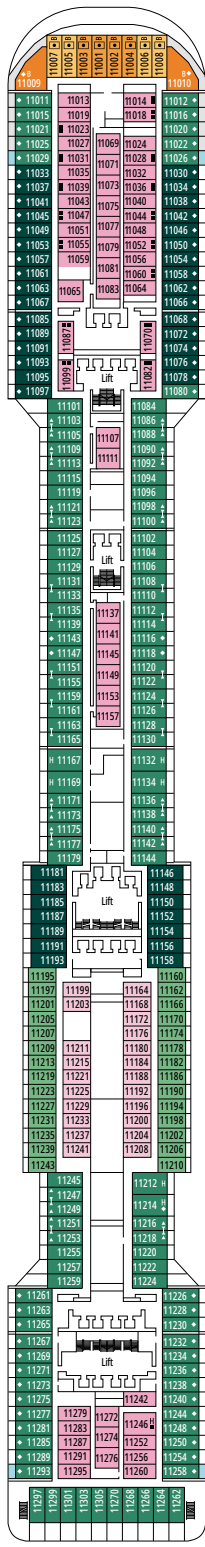

MSC DIVINA

PIANI NAVE

LA CANTINA DI BACCO

GOLDEN JAZZ BAR

PONTE 4
ATLANTE

PONTE 5
SATURNO

PONTE 6
ZEUS

PONTE 7
APOLLO

PONTE 8
ARTEMIDE

BLACK & WHITE LOUNGE

MSC FORMULA RACER

PONTE 9
MINERVA

PONTE 10
GIUNONE

PONTE 11
IRIDE

PONTE 12
AURORA

PONTE 13
CUPIDO

GALAXY LOUNGE - DISCO

MSC YACHT CLUB - TOP SAIL LOUNGE

PONTE 14
AFRODITE

PONTE 15
MERCURIO

PONTE 16
URANO

PONTE 18
ELIOS