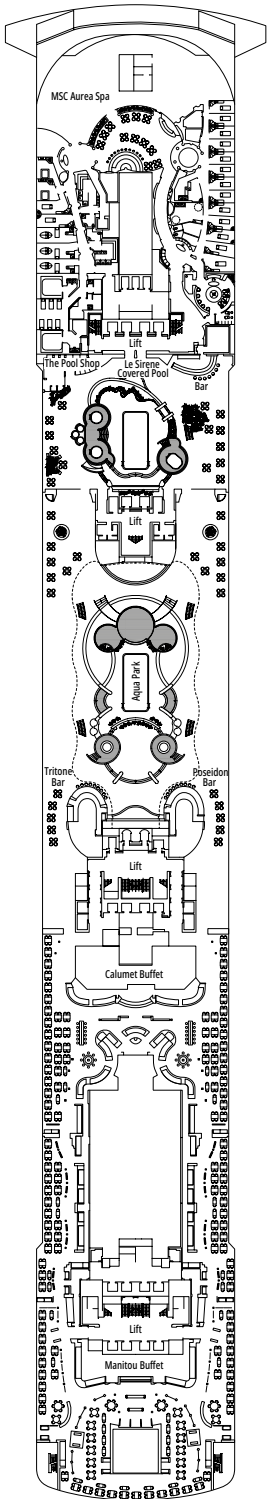

MSC DIVINA

PIANI NAVE

LA CANTINA DI BACCO

GOLDEN JAZZ BAR

PONTE 4
ATLANTE

PONTE 5
SATURNO

PONTE 6
ZEUS

PONTE 7
APOLLO

PONTE 8
ARTEMIDE

BLACK & WHITE LOUNGE

MSC FORMULA RACER

PONTE 9
MINERVA

PONTE 10
GIUNONE

PONTE 11
IRIDE

PONTE 12
AURORA

PONTE 13
CUPIDO

GALAXY LOUNGE - DISCO

MSC YACHT CLUB - TOP SAIL LOUNGE

PONTE 14
AFRODITE

PONTE 15
MERCURIO

PONTE 16
URANO

PONTE 18
ELIOS