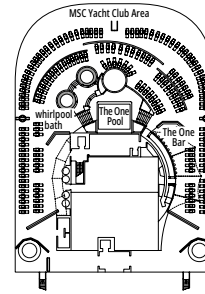

MSC DIVINA

PIANI NAVE

LA CANTINA DI BACCO

GOLDEN JAZZ BAR

PONTE 4
ATLANTE

PONTE 5
SATURNO

PONTE 6
ZEUS

PONTE 7
APOLLO

PONTE 8
ARTEMIDE

BLACK & WHITE LOUNGE

MSC FORMULA RACER

PONTE 9
MINERVA

PONTE 10
GIUNONE

PONTE 11
IRIDE

PONTE 12
AURORA

PONTE 13
CUPIDO

GALAXY LOUNGE - DISCO

MSC YACHT CLUB - TOP SAIL LOUNGE

PONTE 14
AFRODITE

PONTE 15
MERCURIO

PONTE 16
URANO

PONTE 18
ELIOS