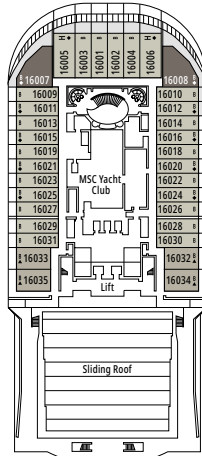

PONTE 8
ARTEMIDE

BLACK & WHITE LOUNGE

MSC FORMULA RACER

PONTE 9
MINERVA

PONTE 10
GIUNONE

PONTE 11
IRIDE

PONTE 12
AURORA

PONTE 13
CUPIDO

GALAXY LOUNGE - DISCO

MSC YACHT CLUB - TOP SAIL LOUNGE

PONTE 14
AFRODITE

PONTE 15
MERCURIO

PONTE 16
URANO

PONTE 18
ELIOS