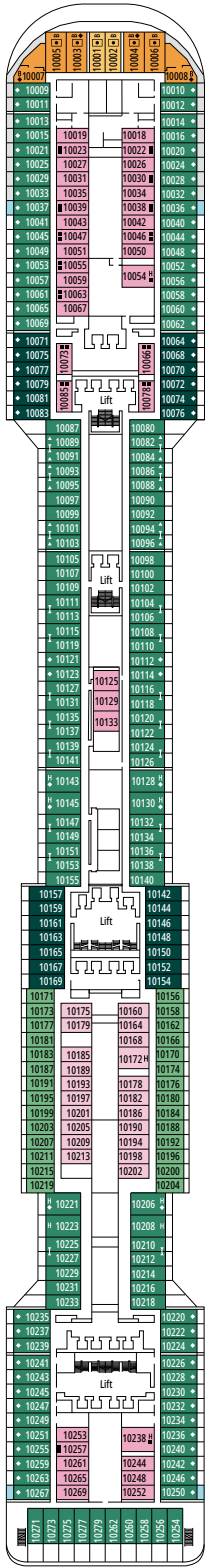

MSC DIVINA

PIANI NAVE

LA CANTINA DI BACCO

GOLDEN JAZZ BAR

PONTE 4
ATLANTE

PONTE 5
SATURNO

PONTE 6
ZEUS

PONTE 7
APOLLO

PONTE 8
ARTEMIDE

BLACK & WHITE LOUNGE

MSC FORMULA RACER

PONTE 9
MINERVA

PONTE 10
GIUNONE

PONTE 11
IRIDE

PONTE 12
AURORA

PONTE 13
CUPIDO

GALAXY LOUNGE - DISCO

MSC YACHT CLUB - TOP SAIL LOUNGE

PONTE 14
AFRODITE

PONTE 15
MERCURIO

PONTE 16
URANO

PONTE 18
ELIOS