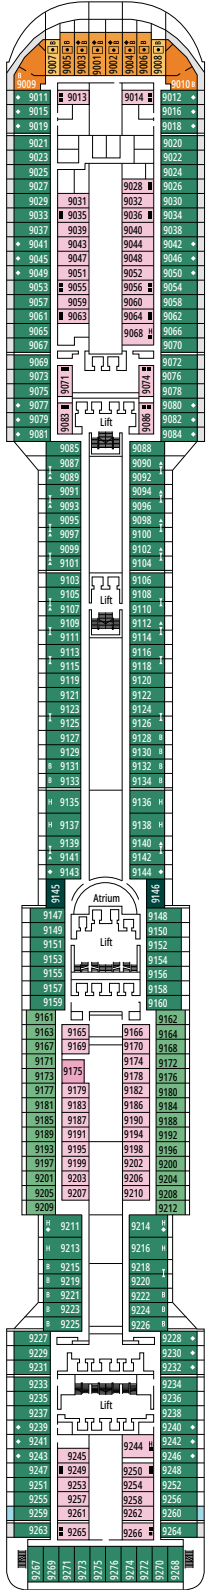

MSC DIVINA

PIANI NAVE

LA CANTINA DI BACCO

GOLDEN JAZZ BAR

PONTE 4
ATLANTE

PONTE 5
SATURNO

PONTE 6
ZEUS

PONTE 7
APOLLO

PONTE 8
ARTEMIDE

BLACK & WHITE LOUNGE

MSC FORMULA RACER

PONTE 9
MINERVA

PONTE 10
GIUNONE

PONTE 11
IRIDE

PONTE 12
AURORA

PONTE 13
CUPIDO

GALAXY LOUNGE - DISCO

MSC YACHT CLUB - TOP SAIL LOUNGE

PONTE 14
AFRODITE

PONTE 15
MERCURIO

PONTE 16
URANO

PONTE 18
ELIOS