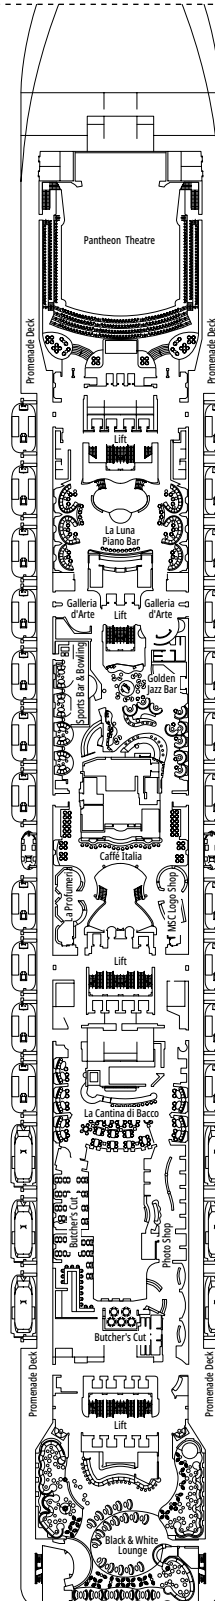

MSC DIVINA

PIANI NAVE

LA CANTINA DI BACCO

GOLDEN JAZZ BAR

PONTE 4
ATLANTE

PONTE 5
SATURNO

PONTE 6
ZEUS

PONTE 7
APOLLO

PONTE 8
ARTEMIDE

BLACK & WHITE LOUNGE

MSC FORMULA RACER

PONTE 9
MINERVA

PONTE 10
GIUNONE

PONTE 11
IRIDE

PONTE 12
AURORA

PONTE 13
CUPIDO

GALAXY LOUNGE - DISCO

MSC YACHT CLUB - TOP SAIL LOUNGE

PONTE 14
AFRODITE

PONTE 15
MERCURIO

PONTE 16
URANO

PONTE 18
ELIOS