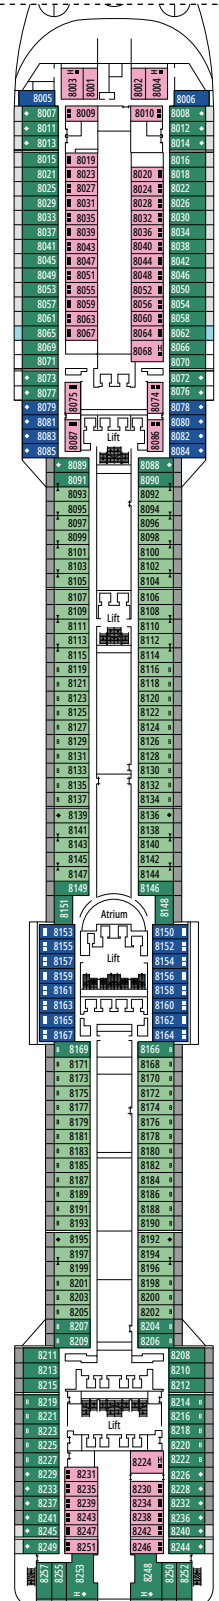

MSC FANTASIA

PIANI NAVE

PIANI NAVE E TIPOLOGIA CABINE

1.637 CABINE
4.363 OSPITI

DELUXE SUITE MSC YACHT CLUB

LEGENDA

▲	Divano letto
◆	Divano letto doppio
■	3° letto alto a scomparsa
■ ■	3° e 4° letto alto a scomparsa
↔	Cabine comunicanti
H	Cabina per ospiti con disabilità o a mobilità ridotta
B	Cabina con vasca
⦿	Cabina con vista ostruita
◻	Cabina con vetrata panoramica non apribile
★	Cabina con balcone alla francese (non calpestabile)
▨	Balcony with side view or shadow
▤	Balcone con balaustra in metallo
▥	Balcone con balaustra in vetro e metallo

TIPOLOGIA DI CABINE

TIPOLOGIA DI CABINE		
MSC Yacht Club Executive and Family Suite with Balcony	YCT	16
Executive & Family Suite MSC Yacht Club°	YC2	12
Grand Suite MSC Yacht Club	YCP	15-16
Deluxe Suite MSC Yacht Club	YC1	15-16
Grand Suite Aurea	SX	9-11
Suite Premium Aurea	SL1	10-12
Suite Premium Aurea con Vetrata Panoramica°	SLS	9-11
Suite Junior Aurea con Vetrata Panoramica°	SRS	10-11
Balcone Deluxe Aurea	BA	11-13
Balcone Premium	BL3	12-13
Balcone Premium	BL2	10-11
Balcone Premium	BL1	8-9
Balcone Deluxe con Vista Parziale	BP	8-13
Vista Mare Premium	OL3	13
Vista Mare Premium	OL2	8
Vista Mare Premium	OL1	5
Interna Deluxe	IR2	10-13
Interna Deluxe	IR1	5-9

° Vetrata panoramica non apribile.

- La nave offre la possibilità di combinare 2 o 3 cabine comunicanti.
- Tutte le cabine sono dotate di letto matrimoniale convertibile in due letti singoli.
- 3° letto disponibile in tutte le categorie eccetto OL3 e SRS.
- 4° letto disponibile in tutte le categorie eccetto OL3, SRS, SL1, SX, YC1, YCP, YC2 e YCT.

RED VELVET RESTAURANT

CASINÒ DELLE PALME

PONTE 4
MAGICO

PONTE 5
FANTASIA

PONTE 6
MAGNIFICO

PONTE 7
SUBLIME

PONTE 8
FAVOLA

PIAZZA SAN GIORGIO