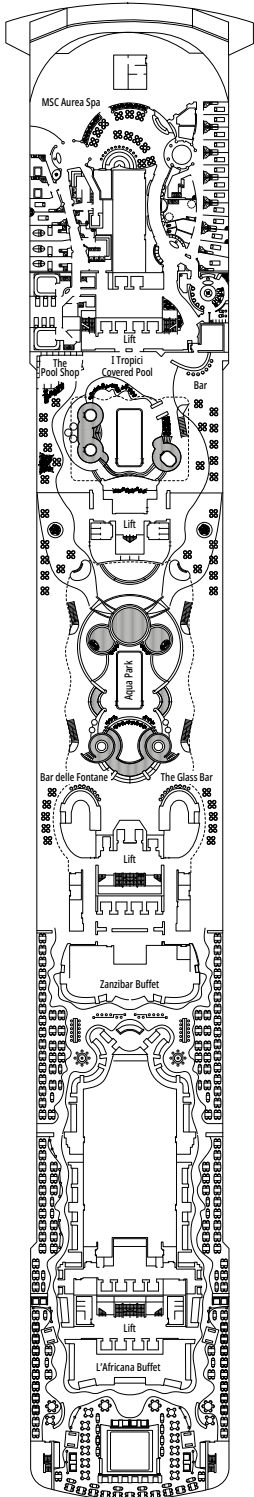

MSC FANTASIA

PIANI NAVE

PIANI NAVE E TIPOLOGIA CABINE

1.637 CABINE
4.363 OSPITI

DELUXE SUITE MSC YACHT CLUB

LEGENDA

▲	Divano letto
◆	Divano letto doppio
■	3° letto alto a scomparsa
■ ■	3° e 4° letto alto a scomparsa
↔	Cabine comunicanti
H	Cabina per ospiti con disabilità o a mobilità ridotta
B	Cabina con vasca
⦿	Cabina con vista ostruita
◻	Cabina con vetrata panoramica non apribile
★	Cabina con balcone alla francese (non calpestabile)
▨	Balcony with side view or shadow
▤	Balcone con balaustra in metallo
▥	Balcone con balaustra in vetro e metallo

TIPOLOGIA DI CABINE

TIPOLOGIA DI CABINE		
MSC Yacht Club Executive and Family Suite with Balcony	YCT	16
Executive & Family Suite MSC Yacht Club°	YC2	12
Grand Suite MSC Yacht Club	YCP	15-16
Deluxe Suite MSC Yacht Club	YC1	15-16
Grand Suite Aurea	SX	9-11
Suite Premium Aurea	SL1	10-12
Suite Premium Aurea con Vetrata Panoramica°	SLS	9-11
Suite Junior Aurea con Vetrata Panoramica°	SRS	10-11
Balcone Deluxe Aurea	BA	11-13
Balcone Premium	BL3	12-13
Balcone Premium	BL2	10-11
Balcone Premium	BL1	8-9
Balcone Deluxe con Vista Parziale	BP	8-13
Vista Mare Premium	OL3	13
Vista Mare Premium	OL2	8
Vista Mare Premium	OL1	5
Interna Deluxe	IR2	10-13
Interna Deluxe	IR1	5-9

MANHATTAN BAR

PONTE 9
RADIOSO

PONTE 10
SOGNO

PONTE 11
MERAVIGLIA

PONTE 12
INCANTO

PONTE 13
ARCOBALENO

4D CINEMA

MSC YACHT CLUB - CONCIERGE

PONTE 14
MIRAGGIO

PONTE 15
SPLENDIDO

PONTE 16
AURORA

PONTE 18
SUN DECK