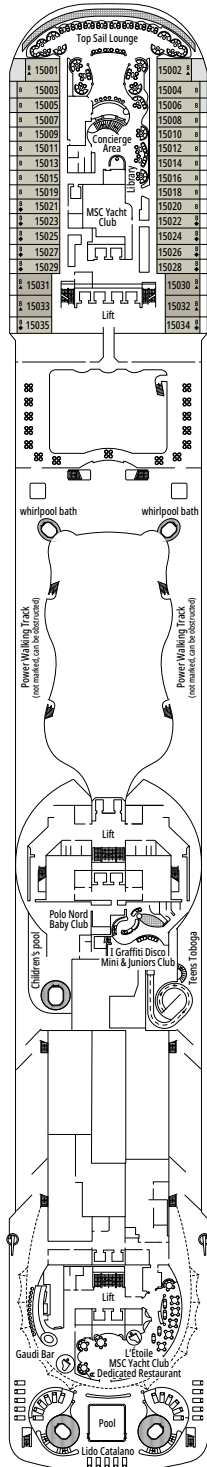

PONTE 15
SPLENDIDO