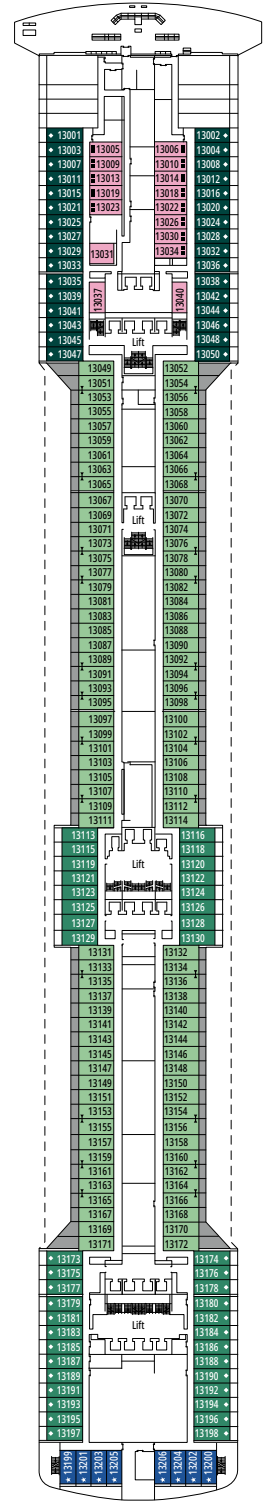

MSC FANTASIA

PIANI NAVE

PIANI NAVE E TIPOLOGIA CABINE

1.637 CABINE
4.363 OSPITI

DELUXE SUITE MSC YACHT CLUB

LEGENDA

▲	Divano letto
◆	Divano letto doppio
■	3° letto alto a scomparsa
■ ■	3° e 4° letto alto a scomparsa
↔	Cabine comunicanti
H	Cabina per ospiti con disabilità o a mobilità ridotta
B	Cabina con vasca
⦿	Cabina con vista ostruita
◻	Cabina con vetrata panoramica non apribile
★	Cabina con balcone alla francese (non calpestabile)
▨	Balcony with side view or shadow
▤	Balcone con balaustra in metallo
▥	Balcone con balaustra in vetro e metallo

TIPOLOGIA DI CABINE

TIPOLOGIA DI CABINE		
MSC Yacht Club Executive and Family Suite with Balcony	YCT	16
Executive & Family Suite MSC Yacht Club°	YC2	12
Grand Suite MSC Yacht Club	YCP	15-16
Deluxe Suite MSC Yacht Club	YC1	15-16
Grand Suite Aurea	SX	9-11
Suite Premium Aurea	SL1	10-12
Suite Premium Aurea con Vetrata Panoramica°	SLS	9-11
Suite Junior Aurea con Vetrata Panoramica°	SRS	10-11
Balcone Deluxe Aurea	BA	11-13
Balcone Premium	BL3	12-13
Balcone Premium	BL2	10-11
Balcone Premium	BL1	8-9
Balcone Deluxe con Vista Parziale	BP	8-13
Vista Mare Premium	OL3	13
Vista Mare Premium	OL2	8
Vista Mare Premium	OL1	5
Interna Deluxe	IR2	10-13
Interna Deluxe	IR1	5-9

° Vetrata panoramica non apribile.

- La nave offre la possibilità di combinare 2 o 3 cabine comunicanti.
- Tutte le cabine sono dotate di letto matrimoniale convertibile in due letti singoli.
- 3° letto disponibile in tutte le categorie eccetto OL3 e SRS.
- 4° letto disponibile in tutte le categorie eccetto OL3, SRS, SL1, SX, YC1, YCP, YC2 e YCT.

MANHATTAN BAR

PONTE 9
RADIOSO

PONTE 10
SOGNO

PONTE 11
MERAVIGLIA

PONTE 12
INCANTO

PONTE 13
ARCOBALENO

4D CINEMA

MSC YACHT CLUB - CONCIERGE