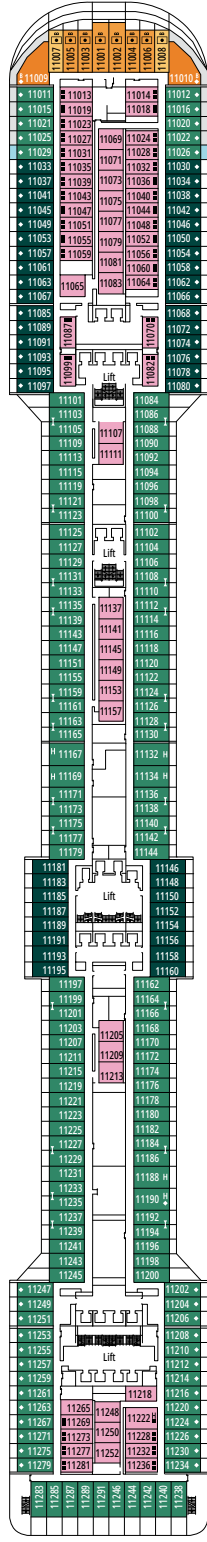

PONTE 11
MERAVIGLIA