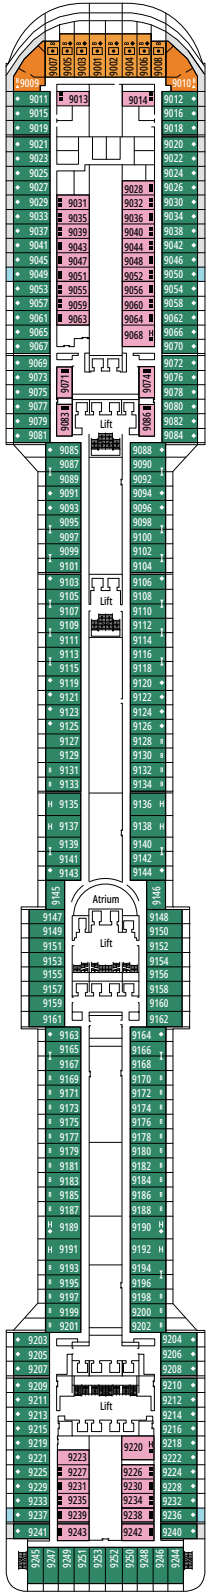

PONTE 9
RADIOSO