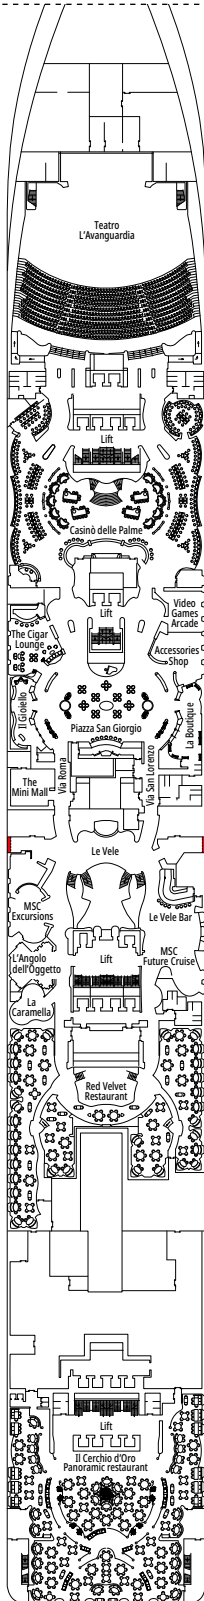

MSC FANTASIA

PIANI NAVE

PIANI NAVE E TIPOLOGIA CABINE

1.637 CABINE
4.363 OSPITI

DELUXE SUITE MSC YACHT CLUB

LEGENDA

▲	Divano letto
◆	Divano letto doppio
■	3° letto alto a scomparsa
■ ■	3° e 4° letto alto a scomparsa
↔	Cabine comunicanti
H	Cabina per ospiti con disabilità o a mobilità ridotta
B	Cabina con vasca
⦿	Cabina con vista ostruita
◻	Cabina con vetrata panoramica non apribile
★	Cabina con balcone alla francese (non calpestabile)
▨	Balcony with side view or shadow
▤	Balcone con balaustra in metallo
▥	Balcone con balaustra in vetro e metallo

TIPOLOGIA DI CABINE

TIPOLOGIA DI CABINE		
MSC Yacht Club Executive and Family Suite with Balcony	YCT	16
Executive & Family Suite MSC Yacht Club°	YC2	12
Grand Suite MSC Yacht Club	YCP	15-16
Deluxe Suite MSC Yacht Club	YC1	15-16
Grand Suite Aurea	SX	9-11
Suite Premium Aurea	SL1	10-12
Suite Premium Aurea con Vetrata Panoramica°	SLS	9-11
Suite Junior Aurea con Vetrata Panoramica°	SRS	10-11
Balcone Deluxe Aurea	BA	11-13
Balcone Premium	BL3	12-13
Balcone Premium	BL2	10-11
Balcone Premium	BL1	8-9
Balcone Deluxe con Vista Parziale	BP	8-13
Vista Mare Premium	OL3	13
Vista Mare Premium	OL2	8
Vista Mare Premium	OL1	5
Interna Deluxe	IR2	10-13
Interna Deluxe	IR1	5-9

° Vetrata panoramica non apribile.

- La nave offre la possibilità di combinare 2 o 3 cabine comunicanti.
- Tutte le cabine sono dotate di letto matrimoniale convertibile in due letti singoli.
- 3° letto disponibile in tutte le categorie eccetto OL3 e SRS.
- 4° letto disponibile in tutte le categorie eccetto OL3, SRS, SL1, SX, YC1, YCP, YC2 e YCT.

RED VELVET RESTAURANT

CASINÒ DELLE PALME

PONTE 4
MAGICO

PONTE 5
FANTASIA

PONTE 6
MAGNIFICO

PONTE 7
SUBLIME

PONTE 8
FAVOLA

PIAZZA SAN GIORGIO