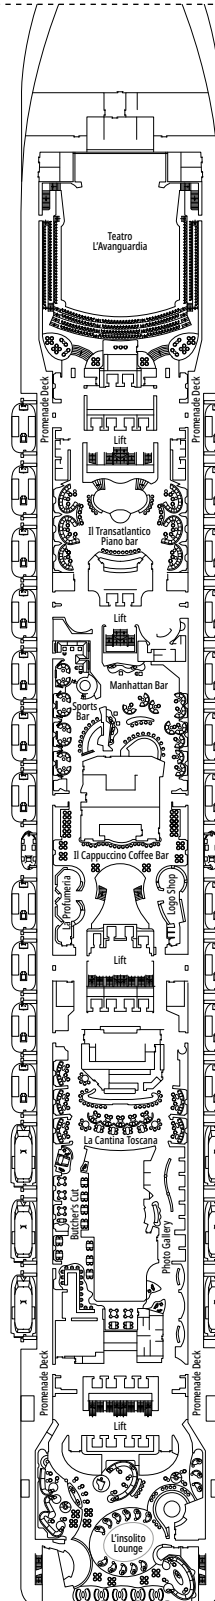

MSC FANTASIA

PIANI NAVE

PIANI NAVE E TIPOLOGIA CABINE

1.637 CABINE
4.363 OSPITI

DELUXE SUITE MSC YACHT CLUB

LEGENDA

▲	Divano letto
◆	Divano letto doppio
■	3° letto alto a scomparsa
■ ■	3° e 4° letto alto a scomparsa
↔	Cabine comunicanti
H	Cabina per ospiti con disabilità o a mobilità ridotta
B	Cabina con vasca
⦿	Cabina con vista ostruita
◻	Cabina con vetrata panoramica non apribile
★	Cabina con balcone alla francese (non calpestabile)
▨	Balcony with side view or shadow
▤	Balcone con balaustra in metallo
▥	Balcone con balaustra in vetro e metallo

TIPOLOGIA DI CABINE

TIPOLOGIA DI CABINE		
MSC Yacht Club Executive and Family Suite with Balcony	YCT	16
Executive & Family Suite MSC Yacht Club°	YC2	12
Grand Suite MSC Yacht Club	YCP	15-16
Deluxe Suite MSC Yacht Club	YC1	15-16
Grand Suite Aurea	SX	9-11
Suite Premium Aurea	SL1	10-12
Suite Premium Aurea con Vetrata Panoramica°	SLS	9-11
Suite Junior Aurea con Vetrata Panoramica°	SRS	10-11
Balcone Deluxe Aurea	BA	11-13
Balcone Premium	BL3	12-13
Balcone Premium	BL2	10-11
Balcone Premium	BL1	8-9
Balcone Deluxe con Vista Parziale	BP	8-13
Vista Mare Premium	OL3	13
Vista Mare Premium	OL2	8
Vista Mare Premium	OL1	5
Interna Deluxe	IR2	10-13
Interna Deluxe	IR1	5-9

° Vetrata panoramica non apribile.

- La nave offre la possibilità di combinare 2 o 3 cabine comunicanti.
- Tutte le cabine sono dotate di letto matrimoniale convertibile in due letti singoli.
- 3° letto disponibile in tutte le categorie eccetto OL3 e SRS.
- 4° letto disponibile in tutte le categorie eccetto OL3, SRS, SL1, SX, YC1, YCP, YC2 e YCT.

RED VELVET RESTAURANT

CASINÒ DELLE PALME

PONTE 4
MAGICO

PONTE 5
FANTASIA

PONTE 6
MAGNIFICO

PONTE 7
SUBLIME

PONTE 8
FAVOLA

PIAZZA SAN GIORGIO