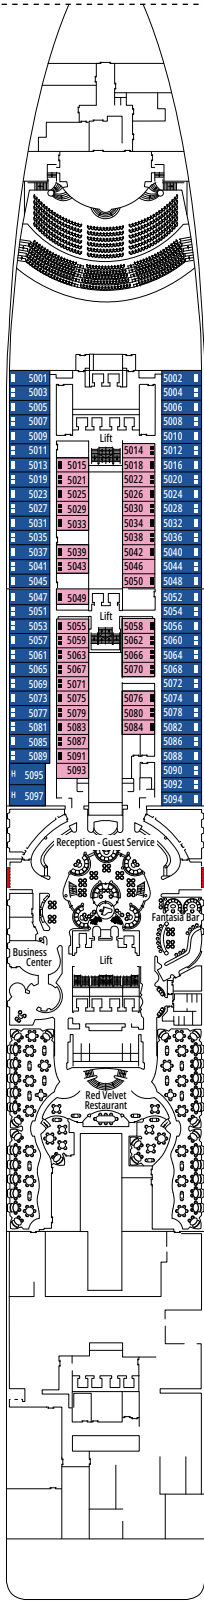

MSC FANTASIA

PIANI NAVE

PIANI NAVE E TIPOLOGIA CABINE

1.637 CABINE
4.363 OSPITI

DELUXE SUITE MSC YACHT CLUB

LEGENDA

▲	Divano letto
◆	Divano letto doppio
■	3° letto alto a scomparsa
■ ■	3° e 4° letto alto a scomparsa
↔	Cabine comunicanti
H	Cabina per ospiti con disabilità o a mobilità ridotta
B	Cabina con vasca
⦿	Cabina con vista ostruita
◻	Cabina con vetrata panoramica non apribile
★	Cabina con balcone alla francese (non calpestabile)
▨	Balcony with side view or shadow
▤	Balcone con balaustra in metallo
▥	Balcone con balaustra in vetro e metallo

TIPOLOGIA DI CABINE

TIPOLOGIA DI CABINE		
MSC Yacht Club Executive and Family Suite with Balcony	YCT	16
Executive & Family Suite MSC Yacht Club°	YC2	12
Grand Suite MSC Yacht Club	YCP	15-16
Deluxe Suite MSC Yacht Club	YC1	15-16
Grand Suite Aurea	SX	9-11
Suite Premium Aurea	SL1	10-12
Suite Premium Aurea con Vetrata Panoramica°	SLS	9-11
Suite Junior Aurea con Vetrata Panoramica°	SRS	10-11
Balcone Deluxe Aurea	BA	11-13
Balcone Premium	BL3	12-13
Balcone Premium	BL2	10-11
Balcone Premium	BL1	8-9
Balcone Deluxe con Vista Parziale	BP	8-13
Vista Mare Premium	OL3	13
Vista Mare Premium	OL2	8
Vista Mare Premium	OL1	5
Interna Deluxe	IR2	10-13
Interna Deluxe	IR1	5-9

° Vetrata panoramica non apribile.

- La nave offre la possibilità di combinare 2 o 3 cabine comunicanti.
- Tutte le cabine sono dotate di letto matrimoniale convertibile in due letti singoli.
- 3° letto disponibile in tutte le categorie eccetto OL3 e SRS.
- 4° letto disponibile in tutte le categorie eccetto OL3, SRS, SL1, SX, YC1, YCP, YC2 e YCT.

RED VELVET RESTAURANT

CASINÒ DELLE PALME

PONTE 4
MAGICO

PONTE 5
FANTASIA

PONTE 6
MAGNIFICO

PONTE 7
SUBLIME

PONTE 8
FAVOLA

PIAZZA SAN GIORGIO