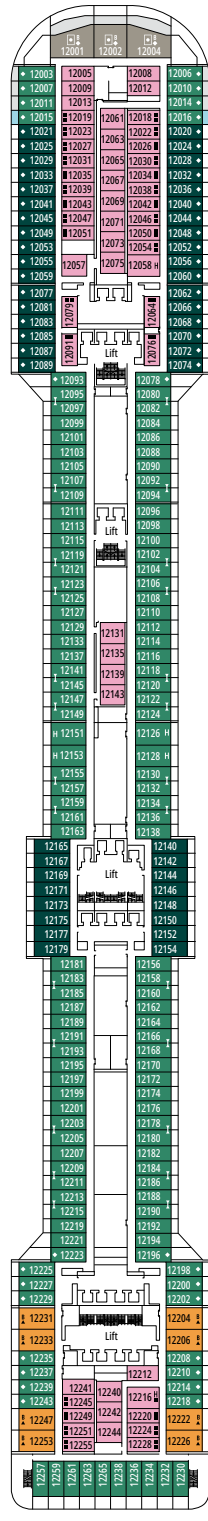

MSC FANTASIA

PIANI NAVE

PIANI NAVE E TIPOLOGIA CABINE

1.637 CABINE
4.363 OSPITI

DELUXE SUITE MSC YACHT CLUB

LEGENDA

▲	Divano letto
◆	Divano letto doppio
■	3° letto alto a scomparsa
■ ■	3° e 4° letto alto a scomparsa
↔	Cabine comunicanti
H	Cabina per ospiti con disabilità o a mobilità ridotta
B	Cabina con vasca
⦿	Cabina con vista ostruita
◻	Cabina con vetrata panoramica non apribile
★	Cabina con balcone alla francese (non calpestabile)
▨	Balcony with side view or shadow
▤	Balcone con balaustra in metallo
▥	Balcone con balaustra in vetro e metallo

TIPOLOGIA DI CABINE

TIPOLOGIA DI CABINE		
MSC Yacht Club Executive and Family Suite with Balcony	YCT	16
Executive & Family Suite MSC Yacht Club°	YC2	12
Grand Suite MSC Yacht Club	YCP	15-16
Deluxe Suite MSC Yacht Club	YC1	15-16
Grand Suite Aurea	SX	9-11
Suite Premium Aurea	SL1	10-12
Suite Premium Aurea con Vetrata Panoramica°	SLS	9-11
Suite Junior Aurea con Vetrata Panoramica°	SRS	10-11
Balcone Deluxe Aurea	BA	11-13
Balcone Premium	BL3	12-13
Balcone Premium	BL2	10-11
Balcone Premium	BL1	8-9
Balcone Deluxe con Vista Parziale	BP	8-13
Vista Mare Premium	OL3	13
Vista Mare Premium	OL2	8
Vista Mare Premium	OL1	5
Interna Deluxe	IR2	10-13
Interna Deluxe	IR1	5-9

° Vetrata panoramica non apribile.

- La nave offre la possibilità di combinare 2 o 3 cabine comunicanti.
- Tutte le cabine sono dotate di letto matrimoniale convertibile in due letti singoli.
- 3° letto disponibile in tutte le categorie eccetto OL3 e SRS.
- 4° letto disponibile in tutte le categorie eccetto OL3, SRS, SL1, SX, YC1, YCP, YC2 e YCT.

MANHATTAN BAR

PONTE 9
RADIOSO

PONTE 10
SOGNO

PONTE 11
MERAVIGLIA

PONTE 12
INCANTO

PONTE 13
ARCOBALENO

4D CINEMA

MSC YACHT CLUB - CONCIERGE