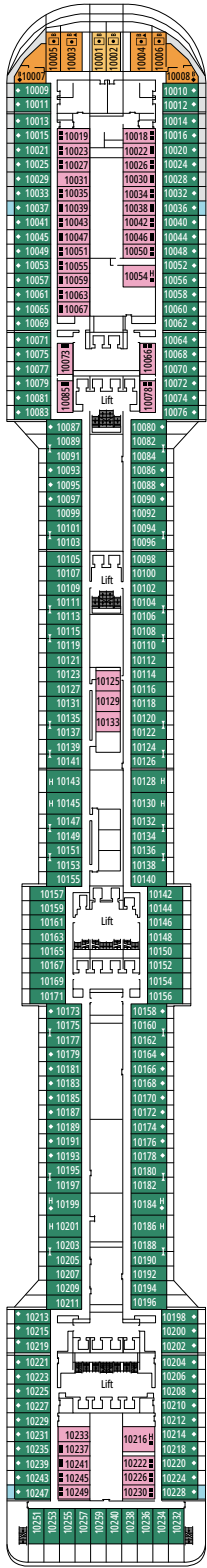

PONTE 10
SOGNO