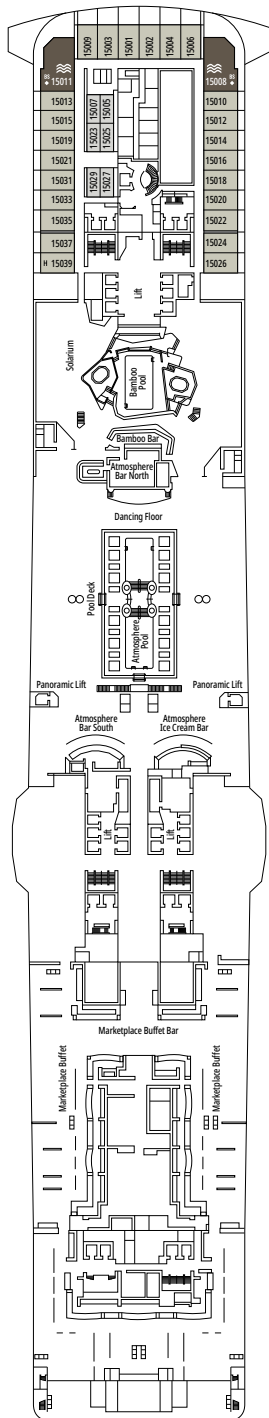

MSC MERAVIGLIA

PIANI NAVE

## LEGENDA

▲	Divano letto
◆	Divano letto doppio
■	3° letto alto a scomparsa
■ ■	3° e 4° letto alto a scomparsa
● ●	Letto a castello o divano convertibile in letto a castello (3° e 4° letto). Il letto a castello non è adatto ai bambini con meno di 6 anni.
*	Solo divano letto singolo
↔	Cabine comunicanti
H	Cabina per ospiti con disabilità o a mobilità ridotta
B	Cabina con vasca
BS	Cabina con vasca e doccia
⦿	Cabina con vista ostruita
AA	Cabina Accessibile
🪟	Cabina con vetrata panoramica non apribile
★	Balcone alla francese (non calpestabile)
🌊	Terrazza con vasca idromassaggio
🚪	Balcone con balaustra in metallo
🚪	Balcone con balaustra in vetro e metallo

WAVES RESTAURANT

PLAZA MERAVIGLIA

PONTE 4  
KOS

PONTE 5  
COLOSSEO

PONTE 6  
PETRA

PONTE 7  
TAJ MAHAL

PONTE 8  
MACHU PICCHU

BROADWAY THEATRE

PONTE 14  
ANGKOR WAT

PONTE 15  
TOUR EIFFEL

PONTE 16  
IGUAZU

PONTE 18  
PYRAMIDS

PONTE 19  
BABYLON