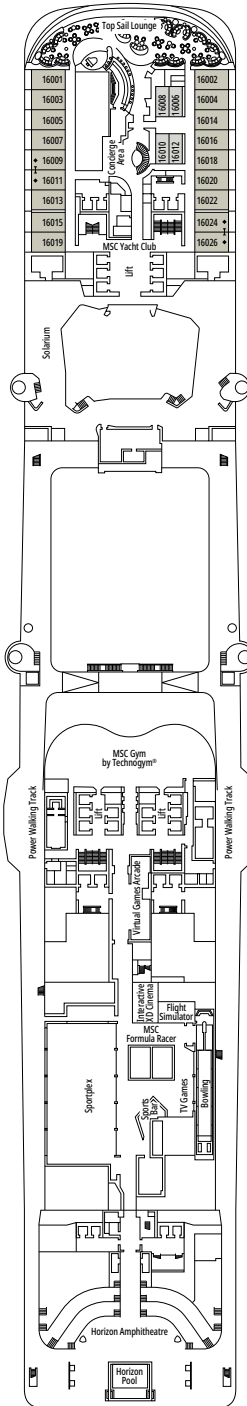

MSC MERAVIGLIA

PIANI NAVE

WAVES RESTAURANT

PLAZA MERAVIGLIA

PONTE 4  
KOS

PONTE 5  
COLOSSEO

PONTE 6  
PETRA

PONTE 7  
TAJ MAHAL

PONTE 8  
MACHU PICCHU

BROADWAY THEATRE

BUTCHER'S CUT

PONTE 9  
ALHAMBRA

PONTE 10  
HAGIA SOPHIA

PONTE 11  
ACROPOLIS

PONTE 12  
GRAND CANYON

PONTE 13  
KILIMANGIARO

SKY LOUNGE

MSC YACHT CLUB POOL

PONTE 14  
ANGKOR WAT

PONTE 15  
TOUR EIFFEL

PONTE 16  
IGUAZU

PONTE 18  
PYRAMIDS

PONTE 19  
BABYLON