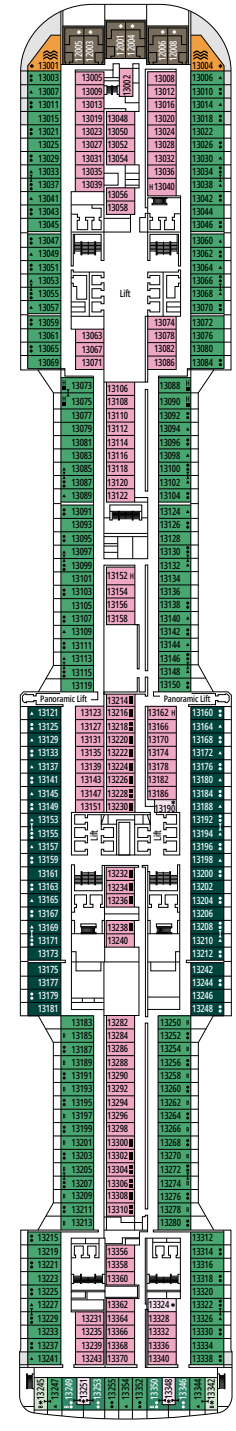

PONTE 13
KILIMANGIARO