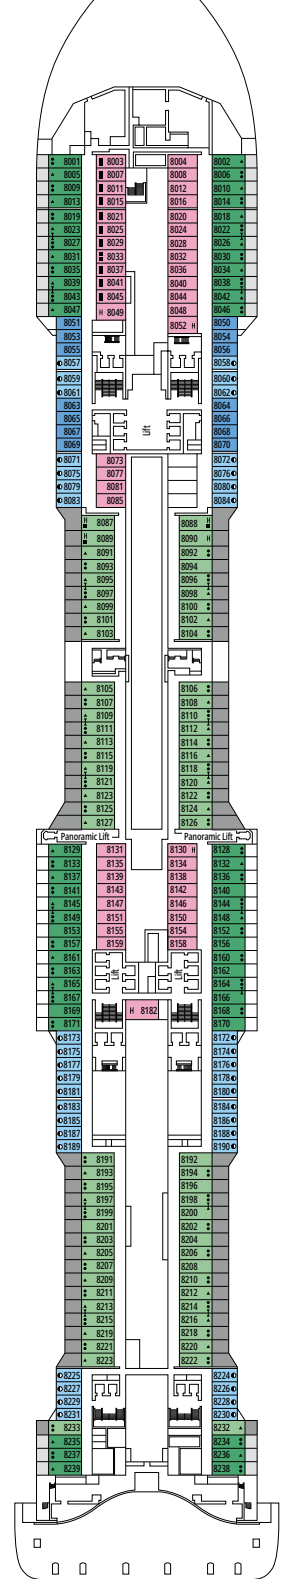

MSC MERAVIGLIA

PIANI NAVE

## LEGENDA

▲	Divano letto
◆	Divano letto doppio
■	3° letto alto a scomparsa
■ ■	3° e 4° letto alto a scomparsa
● ●	Letto a castello o divano convertibile in letto a castello (3° e 4° letto). Il letto a castello non è adatto ai bambini con meno di 6 anni.
*	Solo divano letto singolo
↔	Cabine comunicanti
H	Cabina per ospiti con disabilità o a mobilità ridotta
B	Cabina con vasca
BS	Cabina con vasca e doccia
⦿	Cabina con vista ostruita
AA	Cabina Accessibile
🪟	Cabina con vetrata panoramica non apribile
★	Balcone alla francese (non calpestabile)
🌊	Terrazza con vasca idromassaggio
🚪	Balcone con balaustra in metallo
🚪	Balcone con balaustra in vetro e metallo

° Letto alla francese (140x200cm.)

- Le nostre navi offrono la possibilità di combinare 2 o 3 cabine comunicanti.
- Tutte le cabine sono dotate di letto matrimoniale convertibile in due letti singoli eccetto **IS and YC3**.
- 3° e 4° letto disponibile in tutte le categorie eccetto IS, OO, OM2, BS e YIN.
- Le cabine 13245, 13342, 14213, 14256 hanno solo divano letto.

WAVES RESTAURANT

PLAZA MERAVIGLIA

PONTE 4  
KOS

PONTE 5  
COLOSSEO

PONTE 6  
PETRA

PONTE 7  
TAJ MAHAL

PONTE 8  
MACHU PICCHU

BROADWAY THEATRE