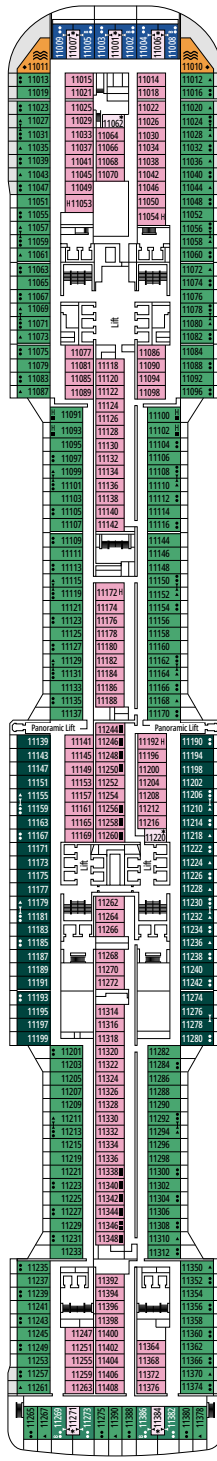

PONTE 11
ACROPOLIS