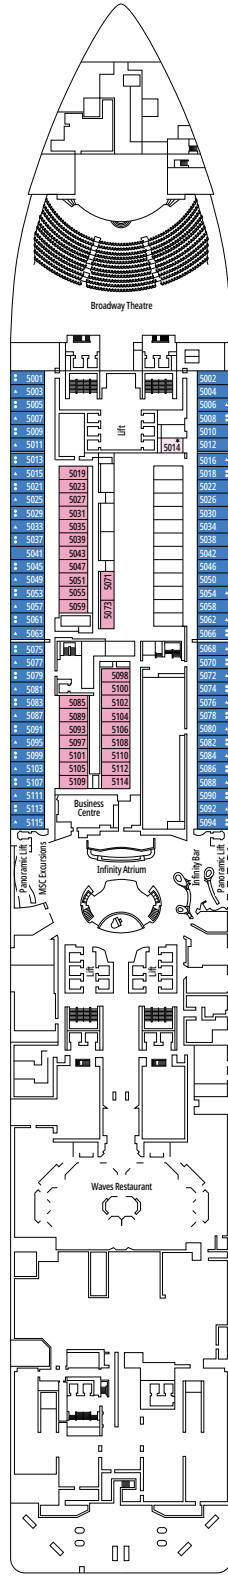

PONTE 5
COLOSSEO