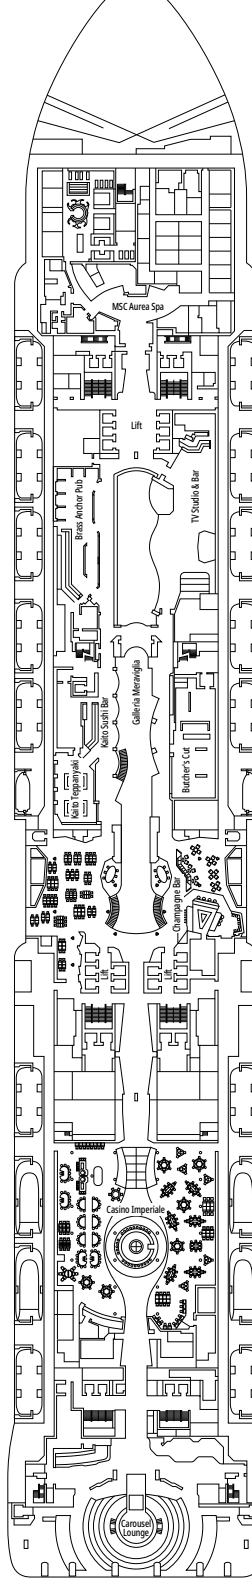

MSC MERAVIGLIA

PIANI NAVE

## LEGENDA

▲	Divano letto
◆	Divano letto doppio
■	3° letto alto a scomparsa
■ ■	3° e 4° letto alto a scomparsa
● ●	Letto a castello o divano convertibile in letto a castello (3° e 4° letto). Il letto a castello non è adatto ai bambini con meno di 6 anni.
*	Solo divano letto singolo
↔	Cabine comunicanti
H	Cabina per ospiti con disabilità o a mobilità ridotta
B	Cabina con vasca
BS	Cabina con vasca e doccia
⦿	Cabina con vista ostruita
AA	Cabina Accessibile
🪟	Cabina con vetrata panoramica non apribile
★	Balcone alla francese (non calpestabile)
🌊	Terrazza con vasca idromassaggio
🚪	Balcone con balaustra in metallo
🚪	Balcone con balaustra in vetro e metallo

° Letto alla francese (140x200cm.)

- Le nostre navi offrono la possibilità di combinare 2 o 3 cabine comunicanti.
- Tutte le cabine sono dotate di letto matrimoniale convertibile in due letti singoli eccetto **IS and YC3**.
- 3° e 4° letto disponibile in tutte le categorie eccetto IS, OO, OM2, BS e YIN.
- Le cabine 13245, 13342, 14213, 14256 hanno solo divano letto.

WAVES RESTAURANT

PLAZA MERAVIGLIA

PONTE 4  
KOS

PONTE 5  
COLOSSEO

PONTE 6  
PETRA

PONTE 7  
TAJ MAHAL

PONTE 8  
MACHU PICCHU

BROADWAY THEATRE