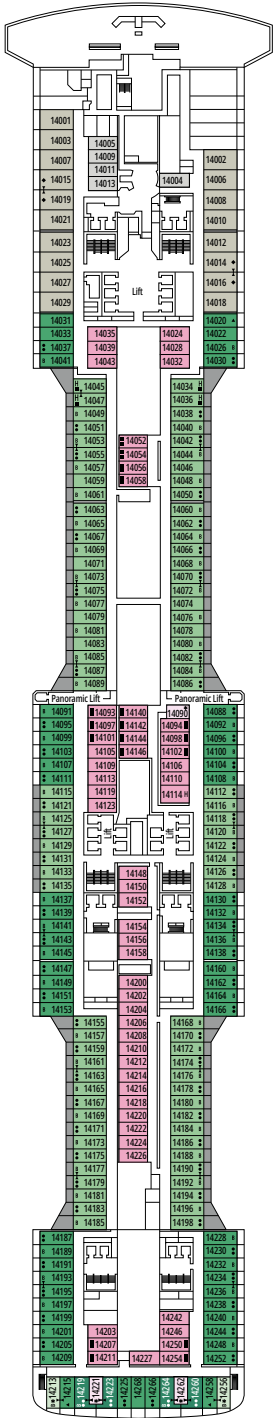

MSC MERAVIGLIA

PIANI NAVE

## LEGENDA

▲	Divano letto
◆	Divano letto doppio
■	3° letto alto a scomparsa
■ ■	3° e 4° letto alto a scomparsa
● ●	Letto a castello o divano convertibile in letto a castello (3° e 4° letto). Il letto a castello non è adatto ai bambini con meno di 6 anni.
*	Solo divano letto singolo
↔	Cabine comunicanti
H	Cabina per ospiti con disabilità o a mobilità ridotta
B	Cabina con vasca
BS	Cabina con vasca e doccia
⦿	Cabina con vista ostruita
AA	Cabina Accessibile
🪟	Cabina con vetrata panoramica non apribile
★	Balcone alla francese (non calpestabile)
🌊	Terrazza con vasca idromassaggio
🚪	Balcone con balaustra in metallo
🚪	Balcone con balaustra in vetro e metallo

° Letto alla francese (140x200cm.)

- Le nostre navi offrono la possibilità di combinare 2 o 3 cabine comunicanti.
- Tutte le cabine sono dotate di letto matrimoniale convertibile in due letti singoli eccetto **IS and YC3**.
- 3° e 4° letto disponibile in tutte le categorie eccetto IS, OO, OM2, BS e YIN.
- Le cabine 13245, 13342, 14213, 14256 hanno solo divano letto.

PONTE 14  
ANGKOR WAT

PONTE 15  
TOUR EIFFEL

PONTE 16  
IGUAZU

PONTE 18  
PYRAMIDS

PONTE 19  
BABYLON