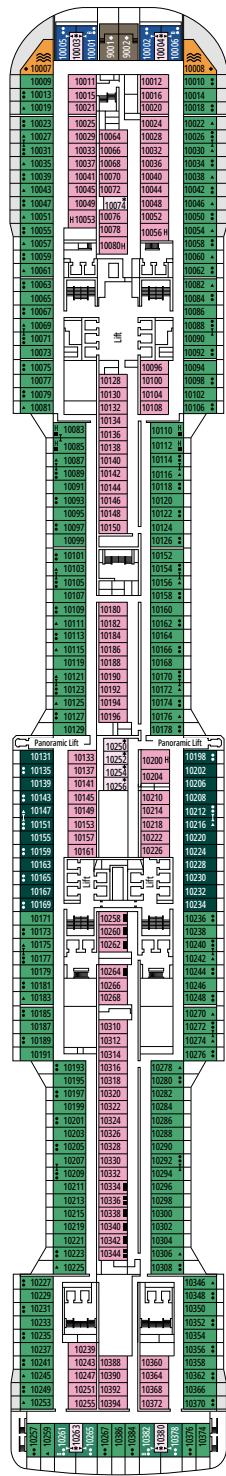

PONTE 10
HAGIA SOPHIA