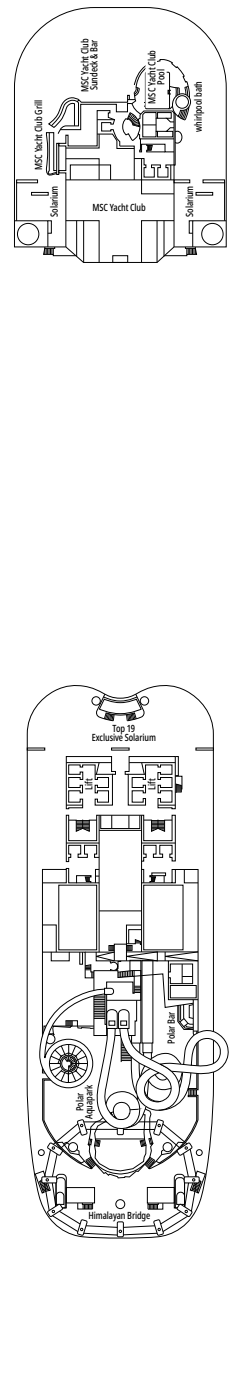

MSC MERAVIGLIA

PIANI NAVE

## LEGENDA

▲	Divano letto
◆	Divano letto doppio
■	3° letto alto a scomparsa
■ ■	3° e 4° letto alto a scomparsa
● ●	Letto a castello o divano convertibile in letto a castello (3° e 4° letto). Il letto a castello non è adatto ai bambini con meno di 6 anni.
*	Solo divano letto singolo
↔	Cabine comunicanti
H	Cabina per ospiti con disabilità o a mobilità ridotta
B	Cabina con vasca
BS	Cabina con vasca e doccia
⦿	Cabina con vista ostruita
AA	Cabina Accessibile
🪟	Cabina con vetrata panoramica non apribile
★	Balcone alla francese (non calpestabile)
🌊	Terrazza con vasca idromassaggio
🚪	Balcone con balaustra in metallo
🚪	Balcone con balaustra in vetro e metallo

WAVES RESTAURANT

PLAZA MERAVIGLIA

PONTE 4  
KOS

PONTE 5  
COLOSSEO

PONTE 6  
PETRA

PONTE 7  
TAJ MAHAL

PONTE 8  
MACHU PICCHU

BROADWAY THEATRE

PONTE 14  
ANGKOR WAT

PONTE 15  
TOUR EIFFEL

PONTE 16  
IGUAZU

PONTE 18  
PYRAMIDS

PONTE 19  
BABYLON