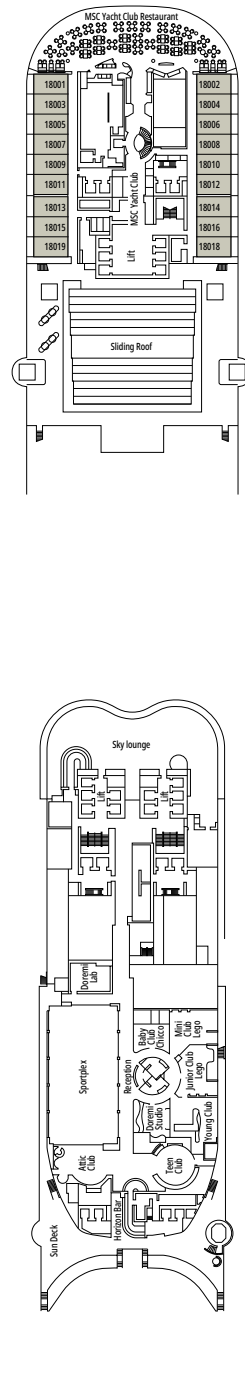

MSC MERAVIGLIA

PIANI NAVE

## TIPOLOGIA CABINE

Royal Suite MSC Yacht Club con Vasca Idromassaggio	YC3	15
Duplex Suite MSC Yacht Club con Vasca Idromassaggio	YJD	9-12
Deluxe Suite MSC Yacht Club	YC1	14-18
Suite Interna MSC Yacht Club	YIN	14-16
Grand Suite Aurea con Terrazza e Vasca Idromassaggio	SXJ	12
Suite Premium Aurea con Terrazza e Vasca Idromassaggio	SLJ	9-13
Balcone Deluxe Aurea	BA	10-13
Balcone Premium	BL3	13-14
Balcone Premium	BL2	11-12
Balcone Premium	BL1	10
Balcone Deluxe	BR3	13-14
Balcone Deluxe	BR2	11-12
Balcone Deluxe	BR1	8-10
Balcone Deluxe con Vista Parziale	BP	8-14
Balcone Studio	BS	13-14
Vista Mare Premium	OL2	9-11
Vista Mare Deluxe	OR1	5
Vista Mare Junior°	OM2	8
Vista Mare Junior con vista ostruita°	OO	8
Interna Deluxe	IR2	11-14
Interna Deluxe	IR1	5-10
Interna Studio	IS	5-14

WAVES RESTAURANT

PLAZA MERAVIGLIA

PONTE 4  
KOS

PONTE 5  
COLOSSEO

PONTE 6  
PETRA

PONTE 7  
TAJ MAHAL

PONTE 8  
MACHU PICCHU

BROADWAY THEATRE

PONTE 14  
ANGKOR WAT

PONTE 15  
TOUR EIFFEL

PONTE 16  
IGUAZU

PONTE 18  
PYRAMIDS

PONTE 19  
BABYLON