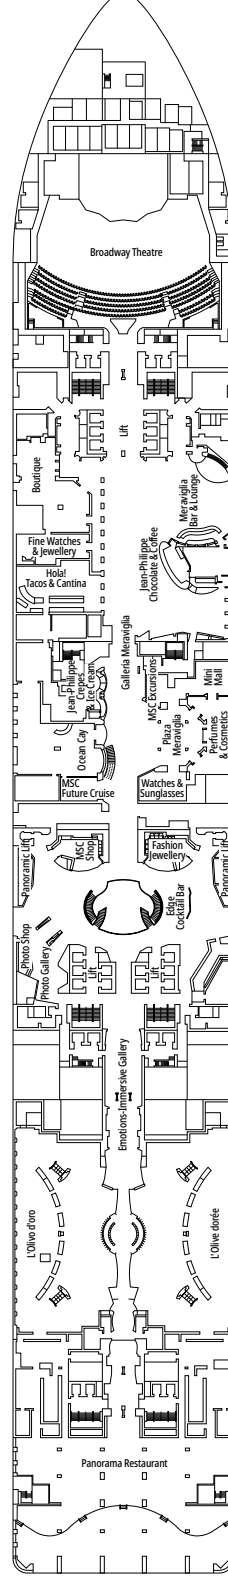

MSC MERAVIGLIA

PIANI NAVE

## LEGENDA

▲	Divano letto
◆	Divano letto doppio
■	3° letto alto a scomparsa
■ ■	3° e 4° letto alto a scomparsa
● ●	Letto a castello o divano convertibile in letto a castello (3° e 4° letto). Il letto a castello non è adatto ai bambini con meno di 6 anni.
*	Solo divano letto singolo
↔	Cabine comunicanti
H	Cabina per ospiti con disabilità o a mobilità ridotta
B	Cabina con vasca
BS	Cabina con vasca e doccia
⦿	Cabina con vista ostruita
AA	Cabina Accessibile
🪟	Cabina con vetrata panoramica non apribile
★	Balcone alla francese (non calpestabile)
🌊	Terrazza con vasca idromassaggio
🚪	Balcone con balaustra in metallo
🚪	Balcone con balaustra in vetro e metallo

° Letto alla francese (140x200cm.)

- Le nostre navi offrono la possibilità di combinare 2 o 3 cabine comunicanti.
- Tutte le cabine sono dotate di letto matrimoniale convertibile in due letti singoli eccetto **IS and YC3**.
- 3° e 4° letto disponibile in tutte le categorie eccetto IS, OO, OM2, BS e YIN.
- Le cabine 13245, 13342, 14213, 14256 hanno solo divano letto.

WAVES RESTAURANT

PLAZA MERAVIGLIA

PONTE 4  
KOS

PONTE 5  
COLOSSEO

PONTE 6  
PETRA

PONTE 7  
TAJ MAHAL

PONTE 8  
MACHU PICCHU

BROADWAY THEATRE