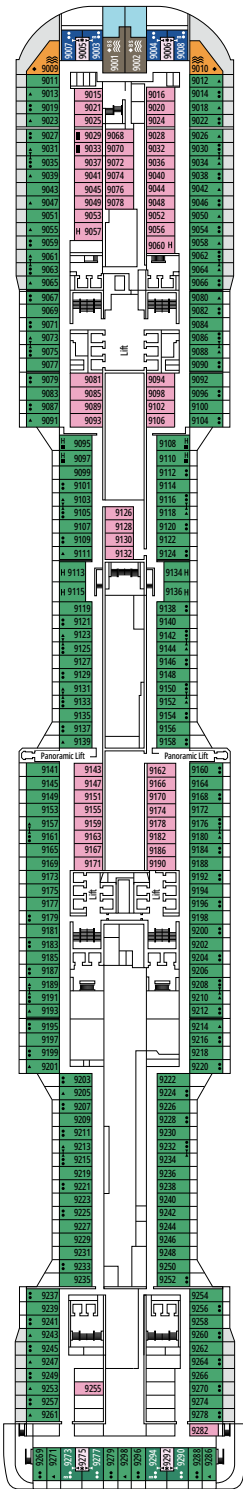

PONTE 9
ALHAMBRA