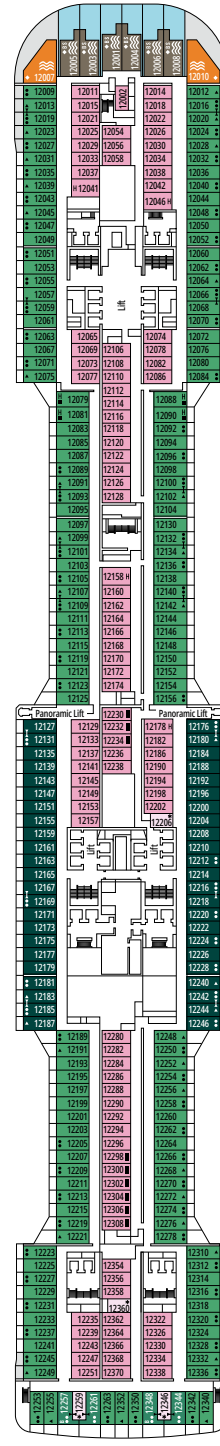

PONTE 12
GRAND CANYON