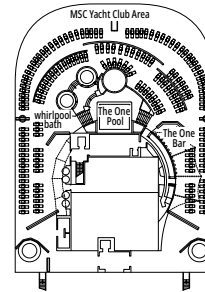

### TIPOLOGIA DI CABINE

MSC Yacht Club Executive and Family Suite with Balcony	YCT	16
Executive & Family Suite MSC Yacht Club°	YC2	12
Grand Suite MSC Yacht Club	YCP	15-16
Deluxe Suite MSC Yacht Club	YC1	15-16
Grand Suite Aurea	SX	9-11
Suite Premium Aurea	SL1	10
Suite Premium Aurea con Vetrata Panoramica°	SLS	9-11
Suite Junior Aurea con Vetrata Panoramica°	SRS	9-11
Balcone Deluxe Aurea	BA	9-13
Balcone Premium	BL3	12-13
Balcone Premium	BL2	10-11
Balcone Premium	BL1	8-9
Balcone Junior	BM2	12-13
Balcone Junior	BM1	9-11
Balcone Deluxe con Vista Parziale	BP	8-13
Vista Mare Premium	OL1	5
Vista Mare Deluxe	OR2	8-13
Vista Mare Junior	OM2	8
Interna Deluxe	IR2	11-13
Interna Deluxe	IR1	5-10
Interna Junior	IM2	12-13
Interna Junior	IM1	8-11

SPORTS & BOWLING DINER

LA LOCANDA

PONTE 4  
AMBRA

PONTE 5  
CORALLO

PONTE 6  
DIAMANTE

PONTE 7  
RUBINO

PONTE 8  
ONICE

SPORTS BAR & BOWLING

I GRAFFITI - YOUNG & TEEN CLUB

PONTE 9  
AGATA

PONTE 10  
TORMALINA

PONTE 11  
GIADA

PONTE 12  
OPALE

PONTE 13  
AMETISTA

VERTIGO WATERSLIDE

MSC YACHT CLUB - THE ONE POOL

PONTE 14  
SMERALDO

PONTE 15  
CRISTALLO

PONTE 16  
ACQUAMARINA

PONTE 18  
TOPAZIO