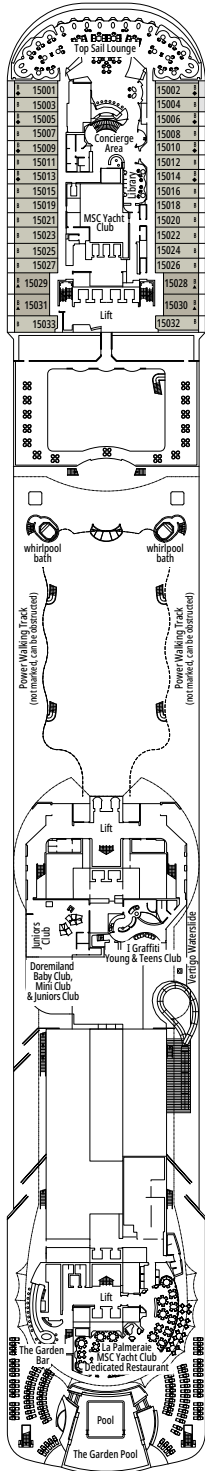

PONTE 15
CRISTALLO