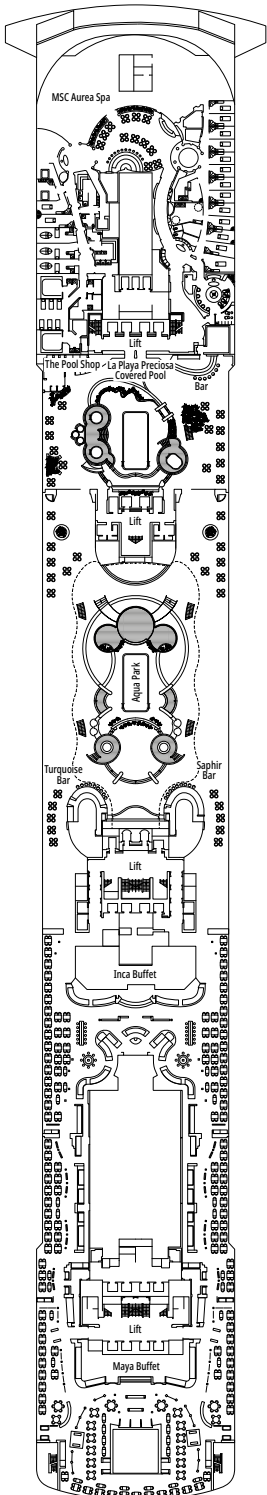

MSC PREZIOSA

PIANI NAVE

### LEGENDA

▲	Divano letto
◆	Divano letto doppio
■	3° letto alto a scomparsa
■ ■	3° e 4° letto alto a scomparsa
↔	Cabine comunicanti
H	Cabina per ospiti con disabilità o a mobilità ridotta
B	Cabina con vasca
⦿	Cabina con vista ostruita
◻	Cabina con vetrata panoramica non apribile
★	Cabina con balcone alla francese (non calpestabile)
◻ ◻ ◻	Balcony with side view or shadow
◻ ◻ ◻	Balcone con balaustra in metallo
◻ ◻ ◻	Balcone con balaustra in vetro e metallo

SPORTS & BOWLING DINER

LA LOCANDA

PONTE 4  
AMBRA

PONTE 5  
CORALLO

PONTE 6  
DIAMANTE

PONTE 7  
RUBINO

PONTE 8  
ONICE

SPORTS BAR & BOWLING

I GRAFFITI - YOUNG & TEEN CLUB

PONTE 9  
AGATA

PONTE 10  
TORMALINA

PONTE 11  
GIADA

PONTE 12  
OPALE

PONTE 13  
AMETISTA

VERTIGO WATERSLIDE

MSC YACHT CLUB - THE ONE POOL