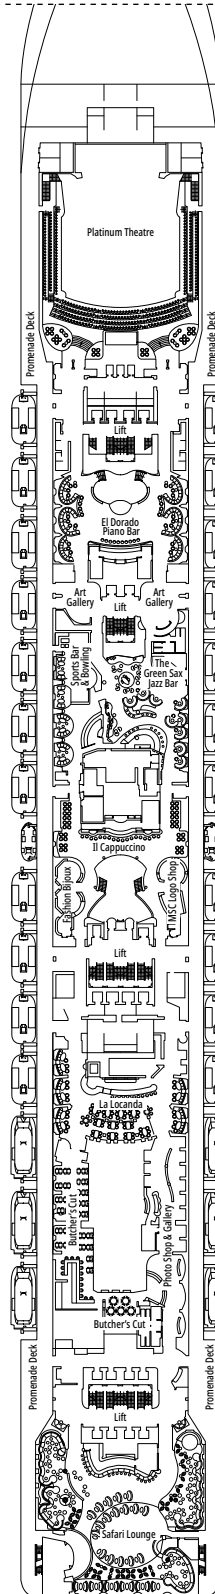

MSC PREZIOSA

PIANI NAVE

# PIANI NAVE E TIPOLOGIA CABINE

1.751 CABINE  
4.345 OSPITI

### LEGENDA

▲	Divano letto
◆	Divano letto doppio
■	3° letto alto a scomparsa
■ ■	3° e 4° letto alto a scomparsa
↔	Cabine comunicanti
H	Cabina per ospiti con disabilità o a mobilità ridotta
B	Cabina con vasca
⦿	Cabina con vista ostruita
◻	Cabina con vetrata panoramica non apribile
★	Cabina con balcone alla francese (non calpestabile)
◻ ◻ ◻	Balcony with side view or shadow
◻ ◻ ◻	Balcone con balaustra in metallo
◻ ◻ ◻	Balcone con balaustra in vetro e metallo

SPORTS & BOWLING DINER

LA LOCANDA

PONTE 4  
AMBRA

PONTE 5  
CORALLO

PONTE 6  
DIAMANTE

PONTE 7  
RUBINO

PONTE 8  
ONICE

SPORTS BAR & BOWLING