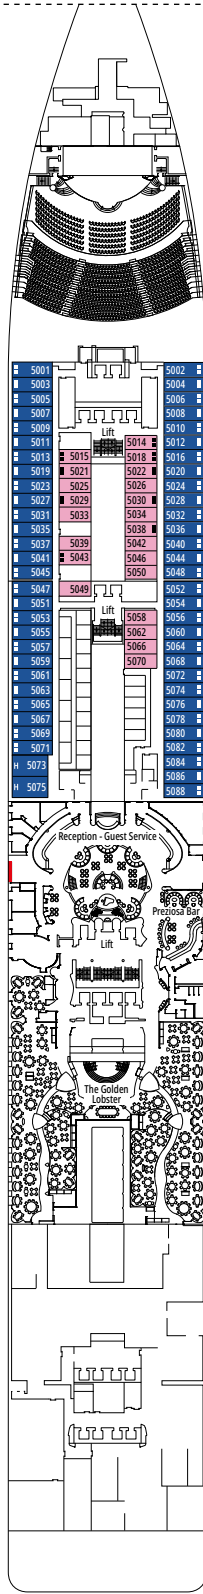

LA LOCANDA

PONTE 5
CORALLO