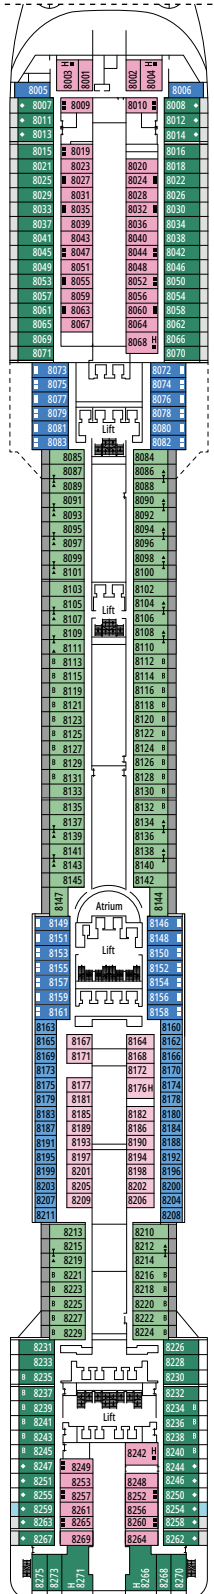

MSC PREZIOSA

PIANI NAVE

# PIANI NAVE E TIPOLOGIA CABINE

1.751 CABINE  
4.345 OSPITI

### LEGENDA

▲	Divano letto
◆	Divano letto doppio
■	3° letto alto a scomparsa
■ ■	3° e 4° letto alto a scomparsa
↔	Cabine comunicanti
H	Cabina per ospiti con disabilità o a mobilità ridotta
B	Cabina con vasca
⦿	Cabina con vista ostruita
◻	Cabina con vetrata panoramica non apribile
★	Cabina con balcone alla francese (non calpestabile)
◻ ◻ ◻	Balcony with side view or shadow
◻ ◻ ◻	Balcone con balaustra in metallo
◻ ◻ ◻	Balcone con balaustra in vetro e metallo

SPORTS & BOWLING DINER

LA LOCANDA

PONTE 4  
AMBRA

PONTE 5  
CORALLO

PONTE 6  
DIAMANTE

PONTE 7  
RUBINO

PONTE 8  
ONICE

SPORTS BAR & BOWLING