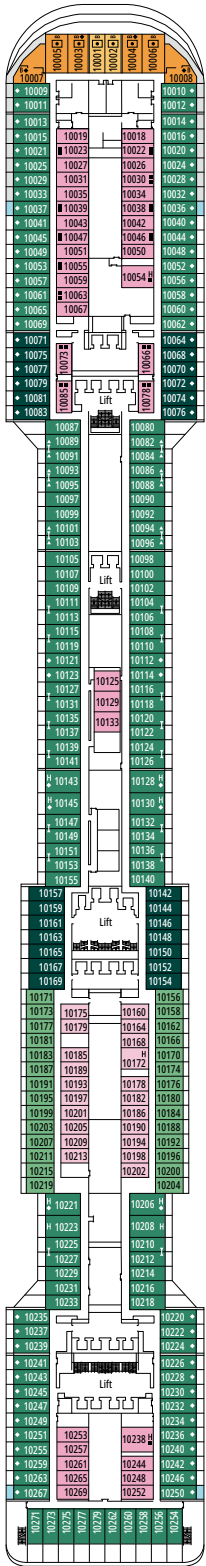

I GRAFFITI - YOUNG & TEEN CLUB

PONTE 10
TORMALINA