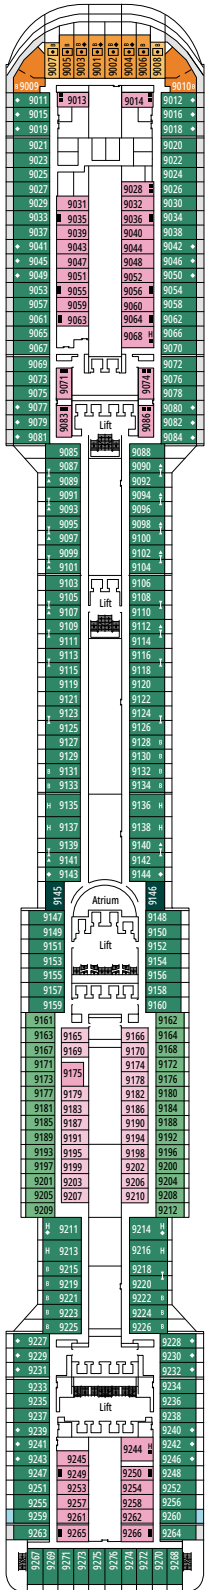

SPORTS BAR & BOWLING

PONTE 9
AGATA