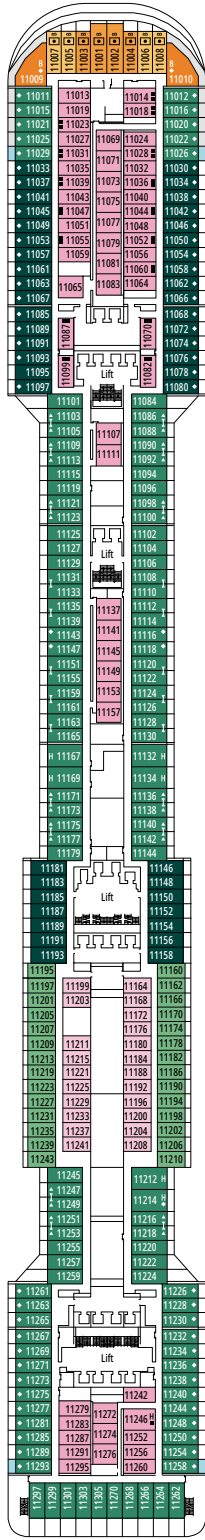

PONTE 11
GIADA