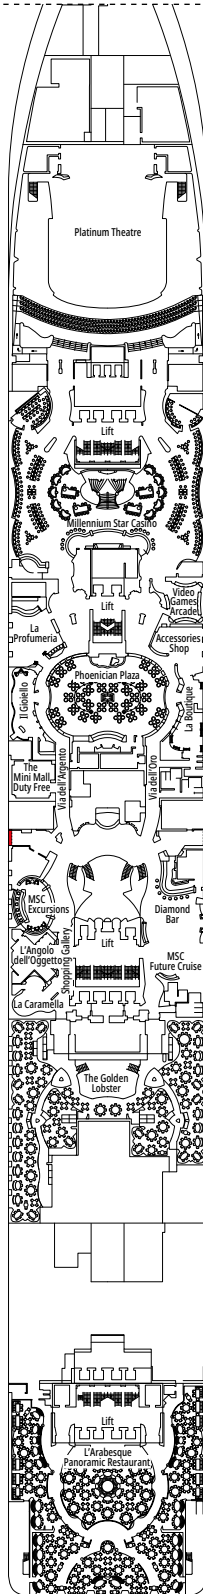

LA LOCANDA

PONTE 6
DIAMANTE