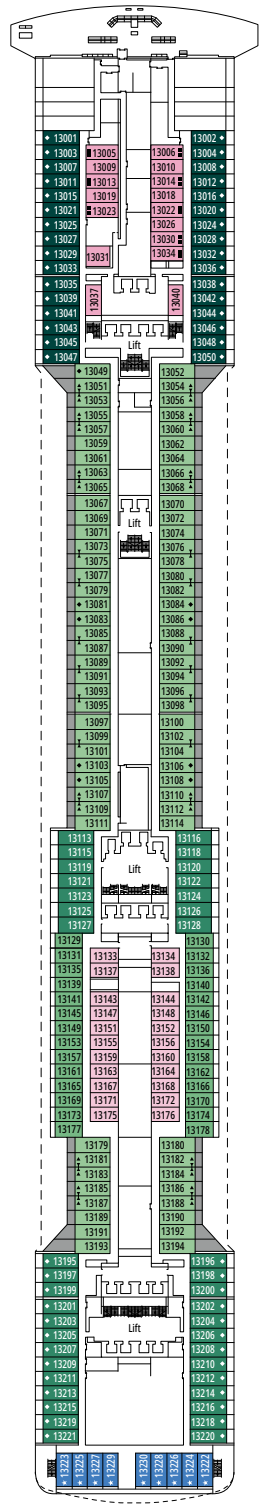

MSC PREZIOSA

PIANI NAVE

# PIANI NAVE E TIPOLOGIA CABINE

1.751 CABINE  
4.345 OSPITI

### LEGENDA

▲	Divano letto
◆	Divano letto doppio
■	3° letto alto a scomparsa
■ ■	3° e 4° letto alto a scomparsa
↔	Cabine comunicanti
H	Cabina per ospiti con disabilità o a mobilità ridotta
B	Cabina con vasca
⦿	Cabina con vista ostruita
◻	Cabina con vetrata panoramica non apribile
★	Cabina con balcone alla francese (non calpestabile)
◻ ◻ ◻	Balcony with side view or shadow
◻ ◻ ◻	Balcone con balaustra in metallo
◻ ◻ ◻	Balcone con balaustra in vetro e metallo

I GRAFFITI - YOUNG & TEEN CLUB

PONTE 9  
AGATA

PONTE 10  
TORMALINA

PONTE 11  
GIADA

PONTE 12  
OPALE

PONTE 13  
AMETISTA

VERTIGO WATERSLIDE

MSC YACHT CLUB - THE ONE POOL