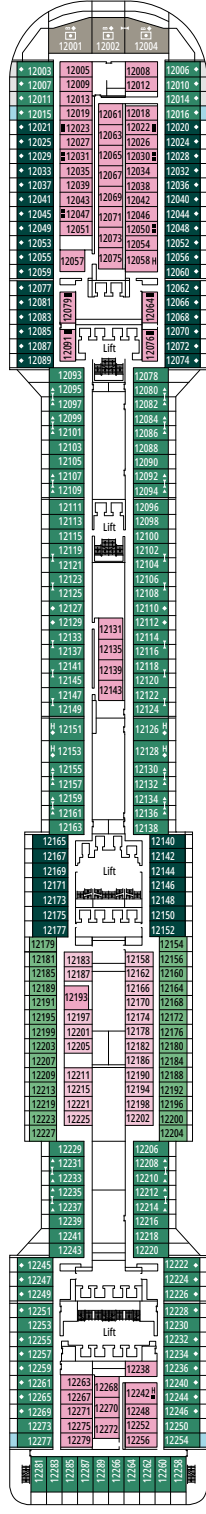

MSC PREZIOSA

PIANI NAVE

# PIANI NAVE E TIPOLOGIA CABINE

1.751 CABINE  
4.345 OSPITI

### LEGENDA

▲	Divano letto
◆	Divano letto doppio
■	3° letto alto a scomparsa
■ ■	3° e 4° letto alto a scomparsa
↔	Cabine comunicanti
H	Cabina per ospiti con disabilità o a mobilità ridotta
B	Cabina con vasca
⦿	Cabina con vista ostruita
◻	Cabina con vetrata panoramica non apribile
★	Cabina con balcone alla francese (non calpestabile)
◻ ◻ ◻	Balcony with side view or shadow
◻ ◻ ◻	Balcone con balaustra in metallo
◻ ◻ ◻	Balcone con balaustra in vetro e metallo

I GRAFFITI - YOUNG & TEEN CLUB

PONTE 9  
AGATA

PONTE 10  
TORMALINA

PONTE 11  
GIADA

PONTE 12  
OPALE

PONTE 13  
AMETISTA

VERTIGO WATERSLIDE

MSC YACHT CLUB - THE ONE POOL