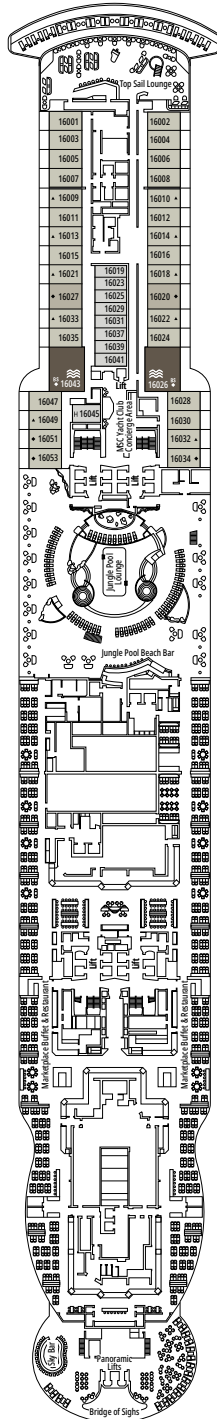

PONTE 15
OKINAWA

PONTE 16
BALI

PONTE 20
PORTUGUESE ISLAND