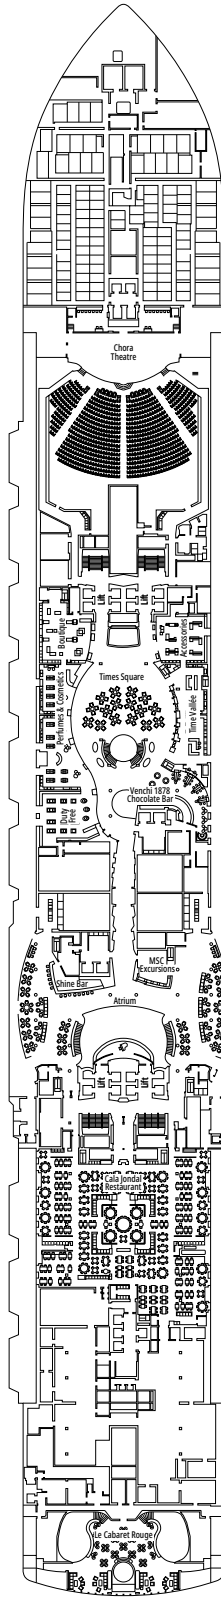

PONTE 6
IBIZA