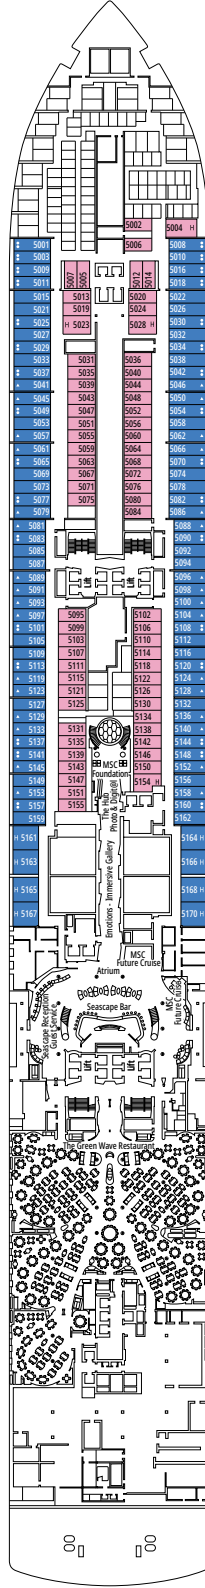

PONTE 5
ILHABELA