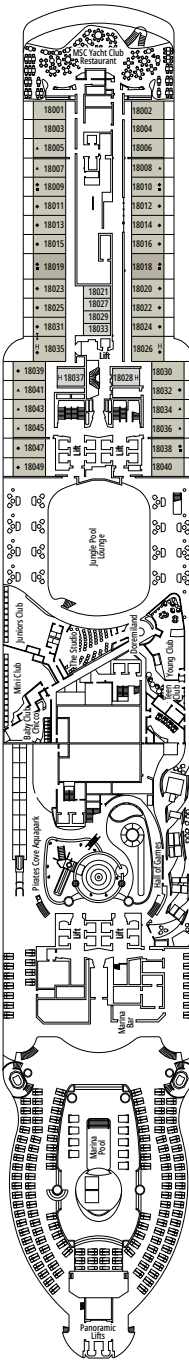

PONTE 15
OKINAWA

PONTE 16
BALI

PONTE 20
PORTUGUESE ISLAND