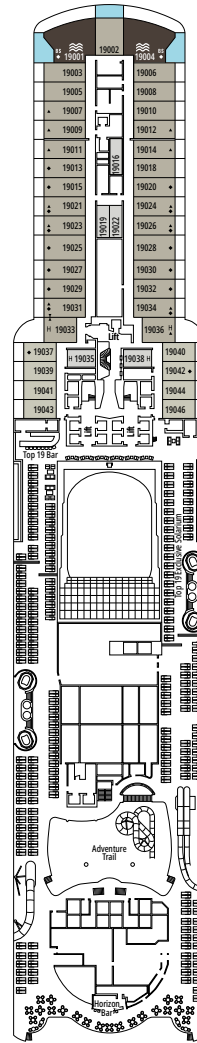

MSC SEASCAPE

PIANI NAVE

PIANI NAVE E SISTEMAZIONI

2.270 CABINE
5.877 OSPITI

OWNER'S SUITE MSC YACHT CLUB CON VASCA IDROMASSAGGIO

LEGENDA

▲	Divano letto
◆	Divano letto doppio
■	3° letto alto a scomparsa
■ ■	3° e 4° letto alto a scomparsa
● ●	Letto a castello o divano convertibile in letto a castello (3° e 4° letto). Il letto a castello non è adatto ai bambini con meno di 6 anni.
↔	Cabine comunicanti
H	Cabina per ospiti con disabilità o a mobilità ridotta
B	Cabina con vasca
BS	Cabina con vasca e doccia
●	Cabina con vista ostruita
T	Terrazza
≡	Terrazza con vasca idromassaggio
W	Balcone con vasca idromassaggio
□	Balcone con balaustra in metallo
□	Balcone con balaustra in vetro e metallo

TIPOLOGIA CABINE

Tipologia Cabina	Configurazione	Capacità
Owner's Suite MSC Yacht Club con Vasca Idromassaggio	YC4	19
Royal Suite MSC Yacht Club con Vasca Idromassaggio	YC3	16
Grand Suite MSC Yacht Club	YCP	16-19
Deluxe Suite MSC Yacht Club	YC1	16-19
Suite Interna MSC Yacht Club	YIN	16-19
Grand Suite Aurea con due camere da letto	SD	11-14
Grand Suite Aurea	SX	9-13
Suite Premium Aurea con Vasca Idromassaggio	SLW	9-15
Suite Premium Aurea con Terrazza	SLT	9
Suite Premium Aurea	SL1	9-15
Balcone Premium Aurea	BGA	9
Balcone Deluxe Aurea	BA	9-15
Balcone Deluxe	BR4	15
Balcone Deluxe	BR3	13-14
Balcone Deluxe	BR2	11-12
Balcone Deluxe	BR1	9-10
Vista Mare Deluxe	OR1	5
Interna Premium	IL1	10
Interna Deluxe	IR2	11-15
Interna Deluxe	IR1	5-10

MSC AUREA BAR

PONTE 15
OKINAWA

PONTE 16
BALI

PONTE 18
CAPRI

PONTE 19
SIR BANI YAS

PONTE 20
PORTUGUESE ISLAND