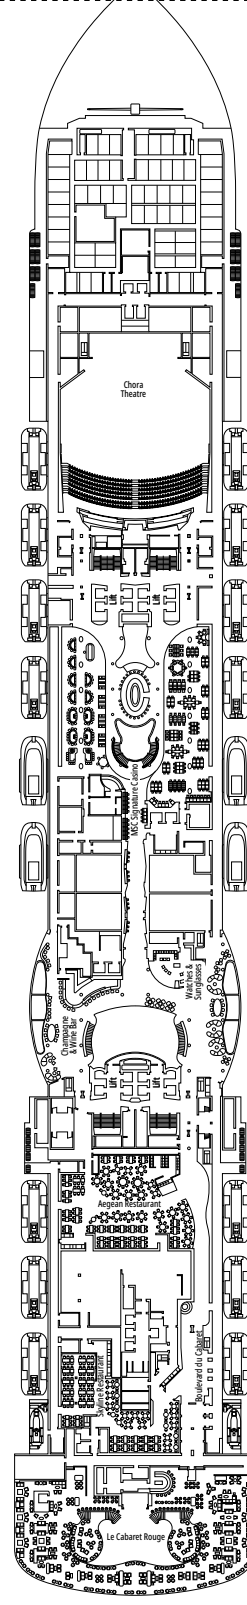

PONTE 7
MYKONOS