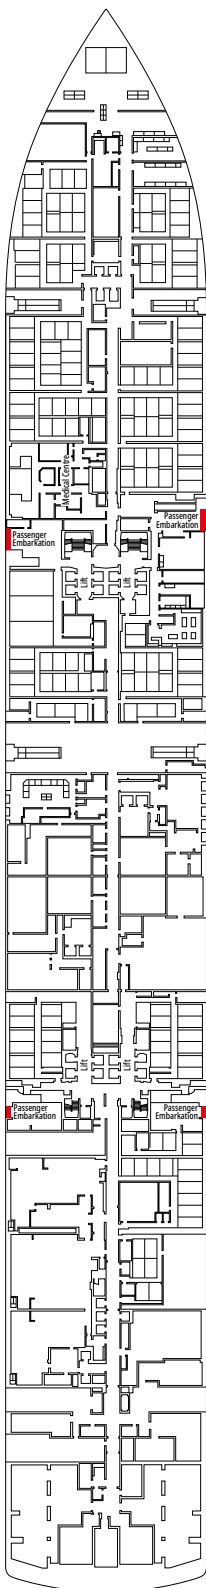

PONTE 4
PHI PHI ISLAND