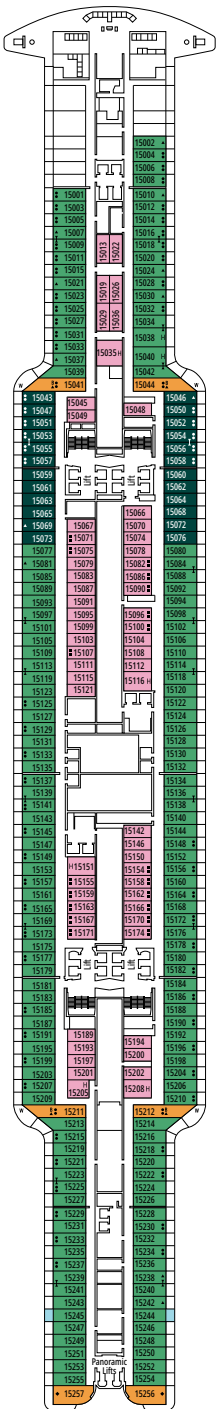

PONTE 15
OKINAWA

PONTE 16
BALI

PONTE 20
PORTUGUESE ISLAND