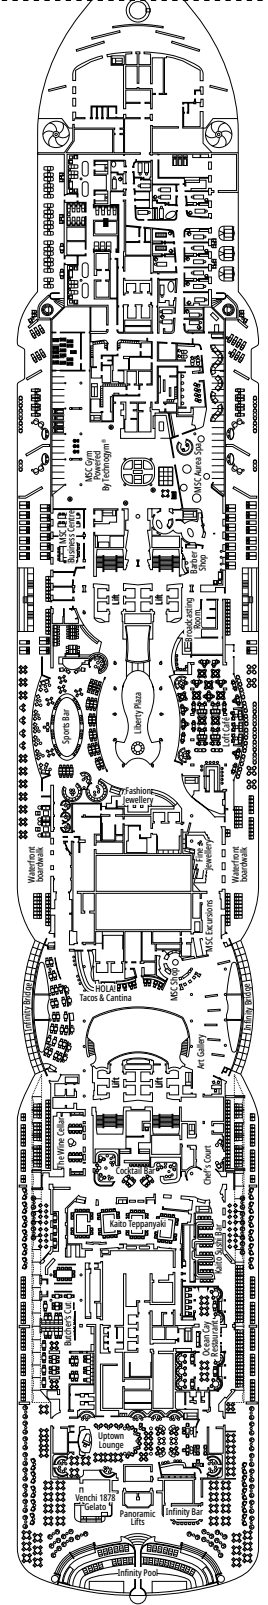

PONTE 8
OCEAN CAY