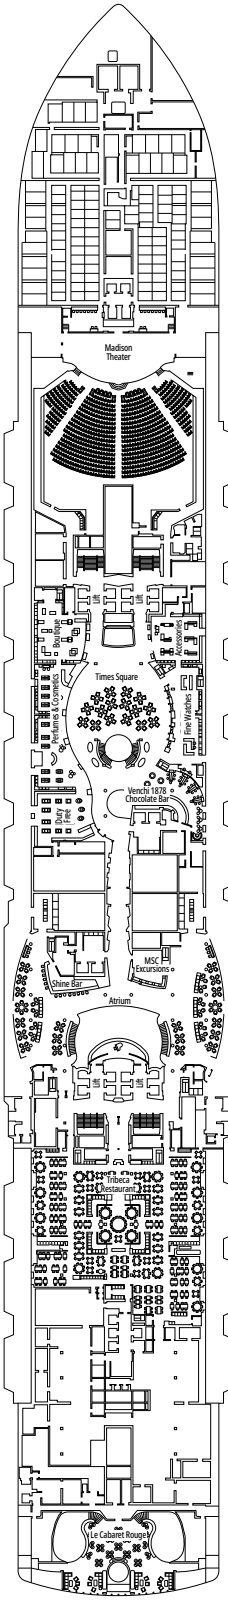

MSC SEASHORE

PIANI NAVE

PIANI NAVE E SISTEMAZIONI

2.270 CABINE
5.877 OSPITI

OWNER'S SUITE MSC YACHT CLUB CON VASCA IDROMASSAGGIO

LEGENDA

▲	Divano letto
◆	Divano letto doppio
■	3° letto alto a scomparsa
■ ■	3° e 4° letto alto a scomparsa
● ●	Letto a castello o divano convertibile in letto a castello (3° e 4° letto). Il letto a castello non è adatto ai bambini con meno di 6 anni.
↔	Cabine comunicanti
H	Cabina per ospiti con disabilità o a mobilità ridotta
B	Cabina con vasca
BS	Cabina con vasca e doccia
●	Cabina con vista ostruita
T	Terrazza
≡	Terrazza con vasca idromassaggio
W	Balcone con vasca idromassaggio
□	Balcone con balaustra in metallo
□	Balcone con balaustra in vetro e metallo

TIPOLOGIA CABINE

Tipologia Cabina	Configurazione	Capacità
Owner's Suite MSC Yacht Club con Vasca Idromassaggio	YC4	19
Royal Suite MSC Yacht Club con Vasca Idromassaggio	YC3	16
Grand Suite MSC Yacht Club	YCP	16-19
Deluxe Suite MSC Yacht Club	YC1	16-19
Suite Interna MSC Yacht Club	YIN	16-19
Grand Suite Aurea con due camere da letto	SD	11-14
Grand Suite Aurea	SX	9-13
Suite Premium Aurea con Vasca Idromassaggio	SLW	9-15
Suite Premium Aurea con Terrazza	SLT	9
Suite Premium Aurea	SL1	9-15
Balcone Premium Aurea	BGA	9
Balcone Deluxe Aurea	BA	9-15
Balcone Deluxe	BR4	15
Balcone Deluxe	BR3	13-14
Balcone Deluxe	BR2	11-12
Balcone Deluxe	BR1	9-10
Vista Mare Deluxe	OR1	5
Interna Premium	IL1	10
Interna Deluxe	IR2	11-15
Interna Deluxe	IR1	5-10

BOULEVARD DU CABARET

BUTCHER'S CUT

PONTE 4
FAROL DA BARRA

PONTE 5
TORRE DE HÉRCULES

PONTE 6
GREEN POINT

PONTE 7
NUGGET POINT

PONTE 8
OCEAN CAY

BROOKLYN CAFÉ