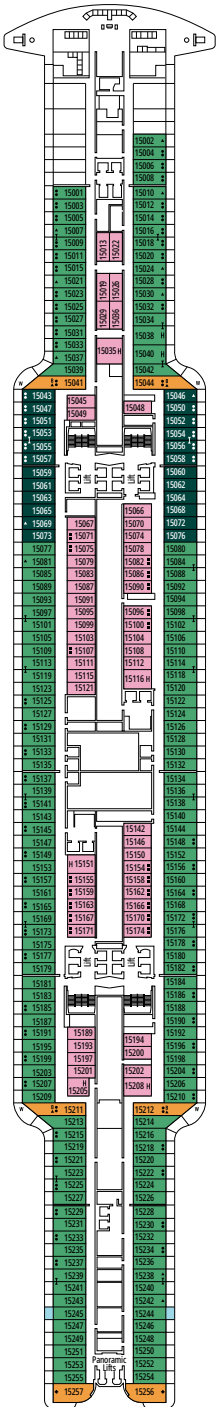

PONTE 15
CAPE BYRON

PONTE 20
LA JUMENT