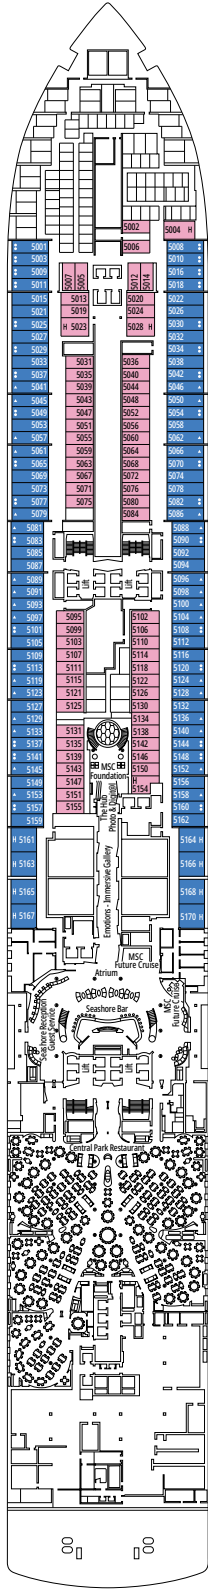

PONTE 5
TORRE DE HÉRCULES