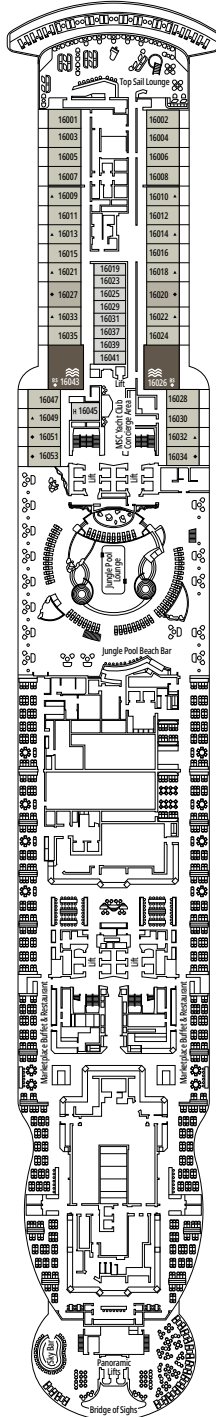

PONTE 15
CAPE BYRON

PONTE 20
LA JUMENT