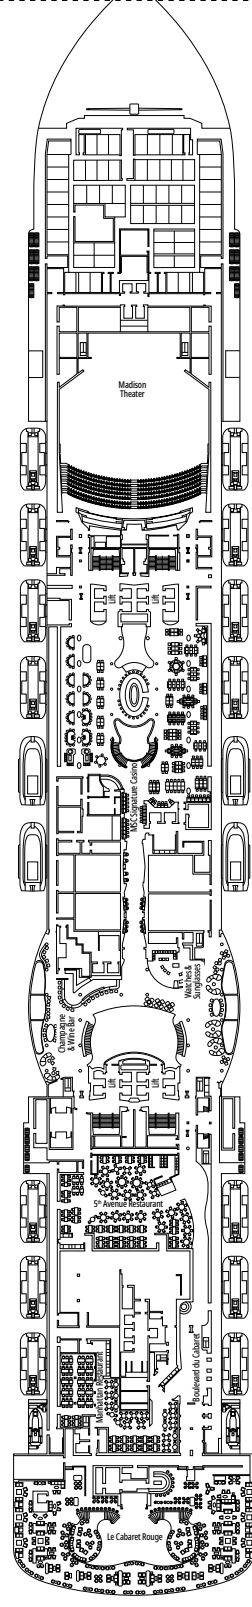

MSC SEASHORE

PIANI NAVE

PIANI NAVE E SISTEMAZIONI

2.270 CABINE
5.877 OSPITI

OWNER'S SUITE MSC YACHT CLUB CON VASCA IDROMASSAGGIO

LEGENDA

▲	Divano letto
◆	Divano letto doppio
■	3° letto alto a scomparsa
■ ■	3° e 4° letto alto a scomparsa
● ●	Letto a castello o divano convertibile in letto a castello (3° e 4° letto). Il letto a castello non è adatto ai bambini con meno di 6 anni.
↔	Cabine comunicanti
H	Cabina per ospiti con disabilità o a mobilità ridotta
B	Cabina con vasca
BS	Cabina con vasca e doccia
●	Cabina con vista ostruita
T	Terrazza
≡	Terrazza con vasca idromassaggio
W	Balcone con vasca idromassaggio
□	Balcone con balaustra in metallo
□	Balcone con balaustra in vetro e metallo

TIPOLOGIA CABINE

Tipologia Cabina	Configurazione	Capacità
Owner's Suite MSC Yacht Club con Vasca Idromassaggio	YC4	19
Royal Suite MSC Yacht Club con Vasca Idromassaggio	YC3	16
Grand Suite MSC Yacht Club	YCP	16-19
Deluxe Suite MSC Yacht Club	YC1	16-19
Suite Interna MSC Yacht Club	YIN	16-19
Grand Suite Aurea con due camere da letto	SD	11-14
Grand Suite Aurea	SX	9-13
Suite Premium Aurea con Vasca Idromassaggio	SLW	9-15
Suite Premium Aurea con Terrazza	SLT	9
Suite Premium Aurea	SL1	9-15
Balcone Premium Aurea	BGA	9
Balcone Deluxe Aurea	BA	9-15
Balcone Deluxe	BR4	15
Balcone Deluxe	BR3	13-14
Balcone Deluxe	BR2	11-12
Balcone Deluxe	BR1	9-10
Vista Mare Deluxe	OR1	5
Interna Premium	IL1	10
Interna Deluxe	IR2	11-15
Interna Deluxe	IR1	5-10

BOULEVARD DU CABARET

BUTCHER'S CUT

PONTE 4
FAROL DA BARRA

PONTE 5
TORRE DE HÉRCULES

PONTE 6
GREEN POINT

PONTE 7
NUGGET POINT

PONTE 8
OCEAN CAY

BROOKLYN CAFÉ