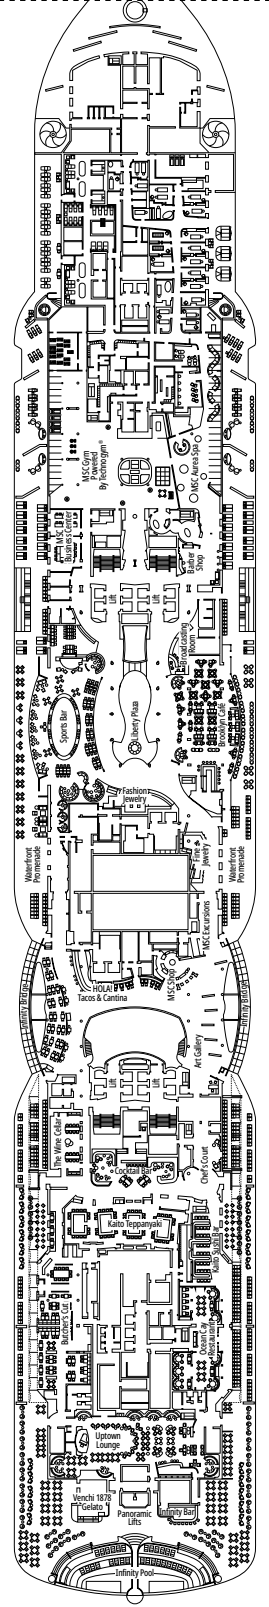

MSC SEASHORE

PIANI NAVE

PIANI NAVE E SISTEMAZIONI

2.270 CABINE
5.877 OSPITI

OWNER'S SUITE MSC YACHT CLUB CON VASCA IDROMASSAGGIO

LEGENDA

▲	Divano letto
◆	Divano letto doppio
■	3° letto alto a scomparsa
■ ■	3° e 4° letto alto a scomparsa
● ●	Letto a castello o divano convertibile in letto a castello (3° e 4° letto). Il letto a castello non è adatto ai bambini con meno di 6 anni.
↔	Cabine comunicanti
H	Cabina per ospiti con disabilità o a mobilità ridotta
B	Cabina con vasca
BS	Cabina con vasca e doccia
●	Cabina con vista ostruita
T	Terrazza
≡	Terrazza con vasca idromassaggio
W	Balcone con vasca idromassaggio
□	Balcone con balaustra in metallo
□	Balcone con balaustra in vetro e metallo

TIPOLOGIA CABINE

Tipologia Cabina	Configurazione	Capacità
Owner's Suite MSC Yacht Club con Vasca Idromassaggio	YC4	19
Royal Suite MSC Yacht Club con Vasca Idromassaggio	YC3	16
Grand Suite MSC Yacht Club	YCP	16-19
Deluxe Suite MSC Yacht Club	YC1	16-19
Suite Interna MSC Yacht Club	YIN	16-19
Grand Suite Aurea con due camere da letto	SD	11-14
Grand Suite Aurea	SX	9-13
Suite Premium Aurea con Vasca Idromassaggio	SLW	9-15
Suite Premium Aurea con Terrazza	SLT	9
Suite Premium Aurea	SL1	9-15
Balcone Premium Aurea	BGA	9
Balcone Deluxe Aurea	BA	9-15
Balcone Deluxe	BR4	15
Balcone Deluxe	BR3	13-14
Balcone Deluxe	BR2	11-12
Balcone Deluxe	BR1	9-10
Vista Mare Deluxe	OR1	5
Interna Premium	IL1	10
Interna Deluxe	IR2	11-15
Interna Deluxe	IR1	5-10

BOULEVARD DU CABARET

BUTCHER'S CUT

PONTE 4
FAROL DA BARRA

PONTE 5
TORRE DE HÉRCULES

PONTE 6
GREEN POINT

PONTE 7
NUGGET POINT

PONTE 8
OCEAN CAY

BROOKLYN CAFÉ