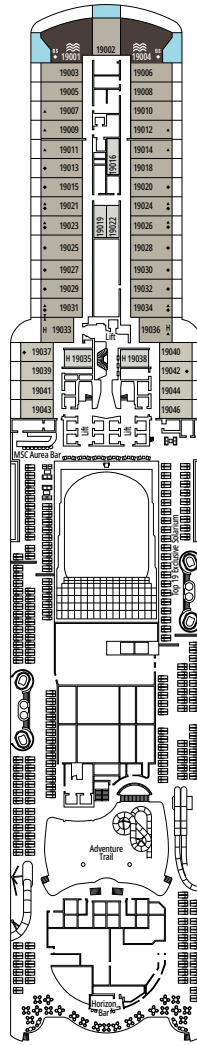

PONTE 15
CAPE BYRON

PONTE 20
LA JUMENT