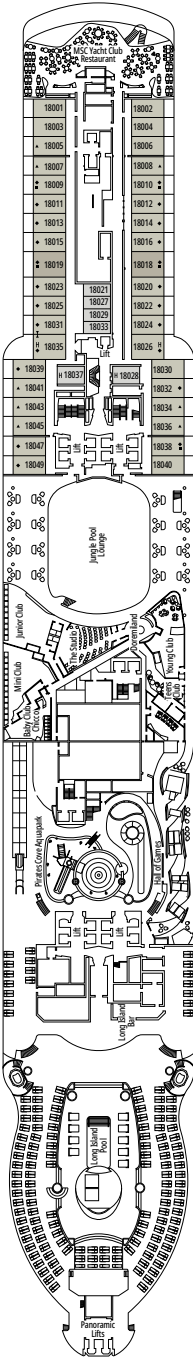

PONTE 15
CAPE BYRON

PONTE 20
LA JUMENT