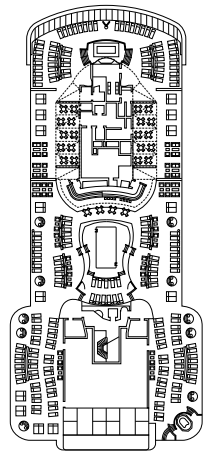

MSC SEASHORE

PIANI NAVE

PIANI NAVE E SISTEMAZIONI

2.270 CABINE
5.877 OSPITI

OWNER'S SUITE MSC YACHT CLUB CON VASCA IDROMASSAGGIO

LEGENDA

▲	Divano letto
◆	Divano letto doppio
■	3° letto alto a scomparsa
■ ■	3° e 4° letto alto a scomparsa
● ●	Letto a castello o divano convertibile in letto a castello (3° e 4° letto). Il letto a castello non è adatto ai bambini con meno di 6 anni.
↔	Cabine comunicanti
H	Cabina per ospiti con disabilità o a mobilità ridotta
B	Cabina con vasca
BS	Cabina con vasca e doccia
●	Cabina con vista ostruita
T	Terrazza
≡	Terrazza con vasca idromassaggio
W	Balcone con vasca idromassaggio
□	Balcone con balaustra in metallo
□	Balcone con balaustra in vetro e metallo

BOULEVARD DU CABARET

BUTCHER'S CUT

PONTE 4
FAROL DA BARRA

PONTE 5
TORRE DE HÉRCULES

PONTE 6
GREEN POINT

PONTE 7
NUGGET POINT

PONTE 8
OCEAN CAY

BROOKLYN CAFÉ

BRIDGE OF SIGHS

PONTE 9
PEGGY'S POINT

PONTE 10
CHANIA

PONTE 11
SANTA MARTA

PONTE 12
START POINT

PONTE 13
ROTES KLIFF

PONTE 14
SAN JUAN DEL SALVAMENTO

SKY BAR

LONG ISLAND POOL

PONTE 15
CAPE BYRON

PONTE 16
BOSTON LIGHT

PONTE 18
BELL ROCK

PONTE 19
LANTERNA DI GENOVA

PONTE 20
LA JUMENT