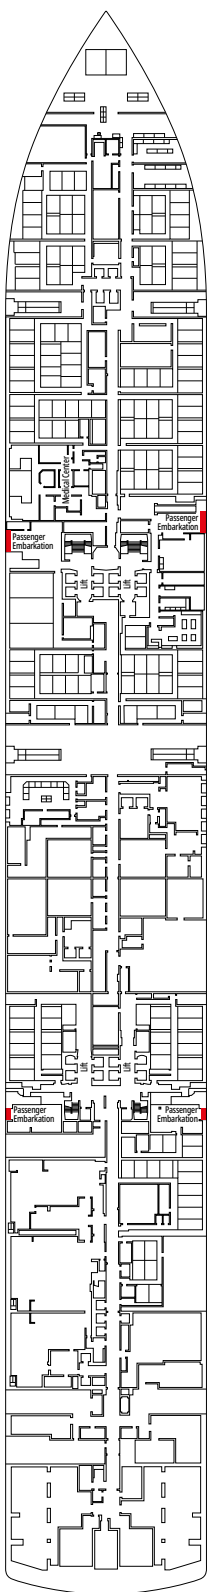

PONTE 4
FAROL DA BARRA