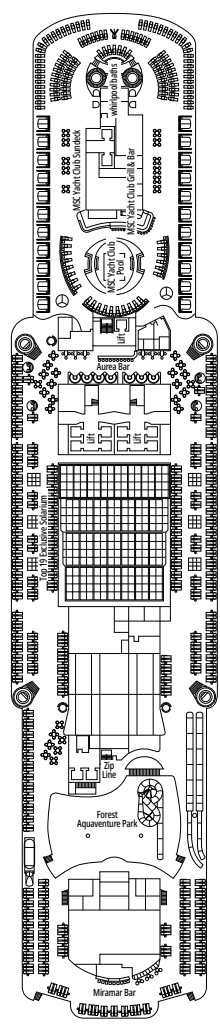

MSC SEASIDE

PIANI NAVE

PIANI NAVE E SISTEMAZIONI

2.026 CABINE
5.334 OSPITI

SUITE PREMIUM AUREA CON VASCA IDROMASSAGGIO

LEGENDA

▲	Divano letto
◆	Divano letto doppio
■	3° letto alto a scomparsa
■ ■	3° e 4° letto alto a scomparsa
● ●	Letto a castello o divano convertibile in letto a castello (3° e 4° letto). Il letto a castello non è adatto ai bambini con meno di 6 anni.
↔	Cabine comunicanti
H	Cabina per ospiti con disabilità o a mobilità ridotta
B	Cabina con vasca
BS	Cabina con vasca e doccia
⦿	Cabina con vista ostruita
AA	Cabina Accessibile
T	Terrazza
≡	Terrazza con vasca idromassaggio
W	Balcone con vasca idromassaggio
□	Balcone con balaustra in metallo
□	Balcone con balaustra in vetro e metallo

TIPOLOGIA CABINE

Royal Suite MSC Yacht Club con Vasca Idromassaggio	YC3	16
Deluxe Suite MSC Yacht Club	YC1	16-18
Suite Interna MSC Yacht Club	YIN	16-18
Grand Suite Aurea con due camere da letto	SD	11-14
Grand Suite Aurea	SX	9-13
Suite Premium Aurea con Vasca Idromassaggio	SLW	9-15
Suite Premium Aurea con Terrazza	SLT	9
Suite Premium Aurea	SL1	9-15
Suite Junior Aurea	SR1	9-15
Balcone Premium Aurea	BGA	9
Balcone Deluxe Aurea	BA	9
Balcone Deluxe	BR4	15
Balcone Deluxe	BR3	13-14
Balcone Deluxe	BR2	11-12
Balcone Deluxe	BR1	9-10
Vista Mare Deluxe	OR1	5
Interna Premium	IL1	10
Interna Deluxe	IR2	11-15
Interna Deluxe	IR1	5-10

SOUTH BEACH POOL

MARKETPLACE BUFFET

PONTE 4
CLIFTON BEACH

PONTE 5
CAPE COD

PONTE 6
COPACABANA

PONTE 7
SOUTH BEACH

PONTE 8
OCEAN CAY

ARCADE GAMES & BOWLING

WATERSLIDE

MSC YACHT CLUB - TOP SAIL LOUNGE

PONTE 15
VENICE BEACH

PONTE 16
MIAMI BEACH

PONTE 18
PLAYA PARAISO

PONTE 19
BIARRITZ

PONTE 20
SUN DECK