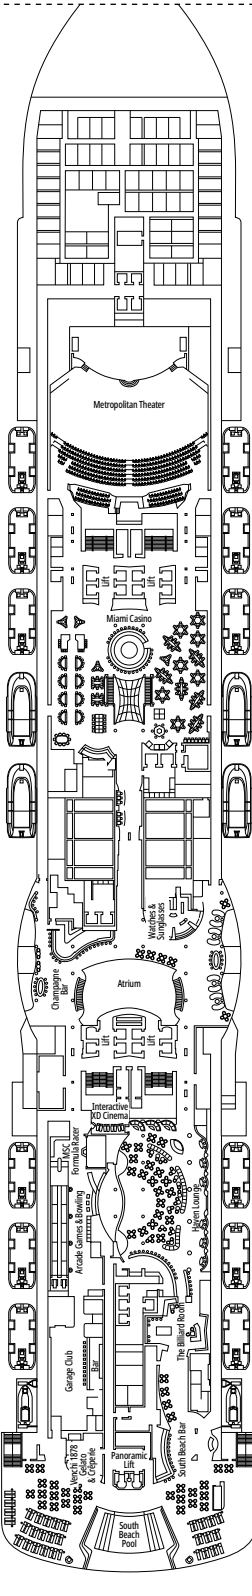

PONTE 7
SOUTH BEACH