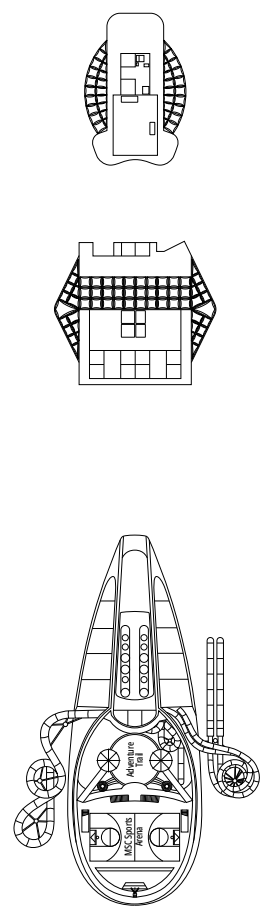

MSC SEASIDE

PIANI NAVE

PIANI NAVE E SISTEMAZIONI

2.026 CABINE
5.334 OSPITI

SUITE PREMIUM AUREA CON VASCA IDROMASSAGGIO

LEGENDA

▲	Divano letto
◆	Divano letto doppio
■	3° letto alto a scomparsa
■ ■	3° e 4° letto alto a scomparsa
● ●	Letto a castello o divano convertibile in letto a castello (3° e 4° letto). Il letto a castello non è adatto ai bambini con meno di 6 anni.
↔	Cabine comunicanti
H	Cabina per ospiti con disabilità o a mobilità ridotta
B	Cabina con vasca
BS	Cabina con vasca e doccia
⦿	Cabina con vista ostruita
AA	Cabina Accessibile
T	Terrazza
≡	Terrazza con vasca idromassaggio
W	Balcone con vasca idromassaggio
□	Balcone con balaustra in metallo
□	Balcone con balaustra in vetro e metallo

TIPOLOGIA CABINE

Royal Suite MSC Yacht Club con Vasca Idromassaggio	YC3	16
Deluxe Suite MSC Yacht Club	YC1	16-18
Suite Interna MSC Yacht Club	YIN	16-18
Grand Suite Aurea con due camere da letto	SD	11-14
Grand Suite Aurea	SX	9-13
Suite Premium Aurea con Vasca Idromassaggio	SLW	9-15
Suite Premium Aurea con Terrazza	SLT	9
Suite Premium Aurea	SL1	9-15
Suite Junior Aurea	SR1	9-15
Balcone Premium Aurea	BGA	9
Balcone Deluxe Aurea	BA	9
Balcone Deluxe	BR4	15
Balcone Deluxe	BR3	13-14
Balcone Deluxe	BR2	11-12
Balcone Deluxe	BR1	9-10
Vista Mare Deluxe	OR1	5
Interna Premium	IL1	10
Interna Deluxe	IR2	11-15
Interna Deluxe	IR1	5-10

- Le nostre navi offrono la possibilità di combinare 2 o 3 cabine comunicanti.
- Tutte le cabine sono dotate di letto matrimoniale convertibile in due letti singoli eccetto YC3. Alcune cabine per ospiti con disabilità o a mobilità ridotta hanno due letti singoli non convertibili in letto matrimoniale.
- 3° e 4° letto disponibile in tutte le categorie eccetto YIN.
- 5° letto disponibile in IL1, SLW, SD (le cabine 11001, 12001 e 14001 sono dotate di due letti matrimoniali e un letto alto a scomparsa) and YC1.

WATERSLIDE

MSC YACHT CLUB - TOP SAIL LOUNGE

PONTE 15
VENICE BEACH

PONTE 16
MIAMI BEACH

PONTE 18
PLAYA PARAISO

PONTE 19
BIARRITZ

PONTE 20
SUN DECK