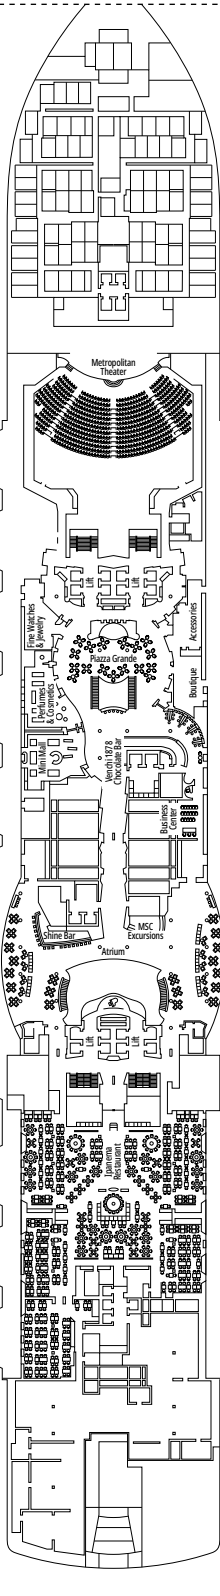

MARKETPLACE BUFFET

PONTE 6
COPACABANA