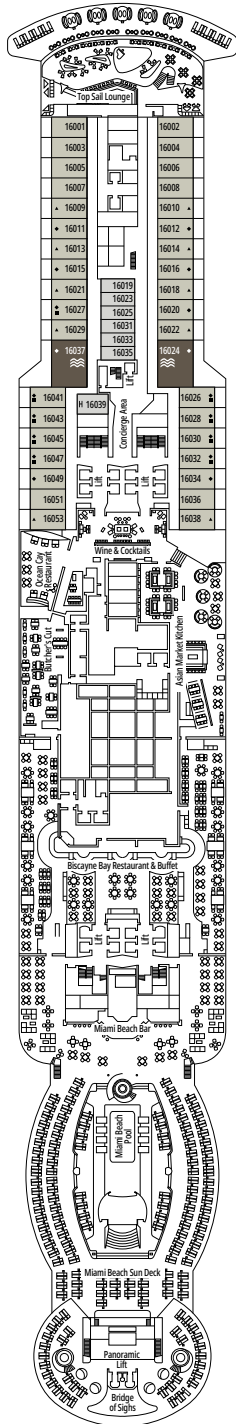

PONTE 16
MIAMI BEACH