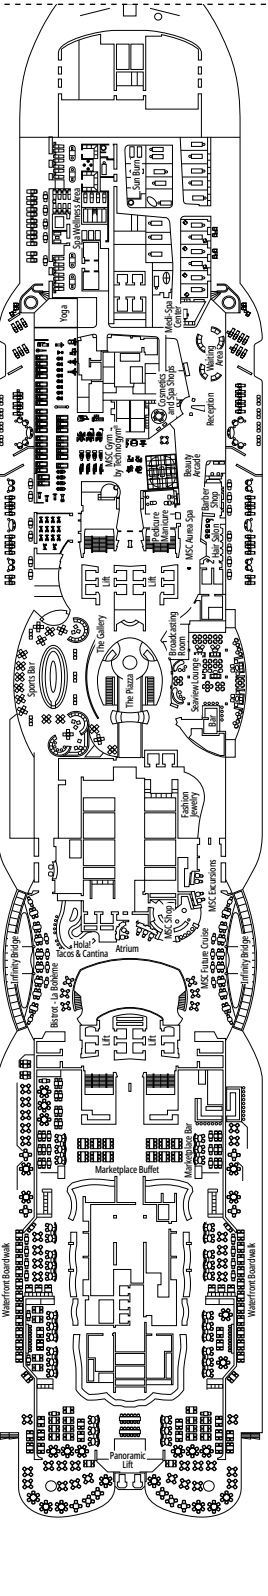

PONTE 8
OCEAN CAY