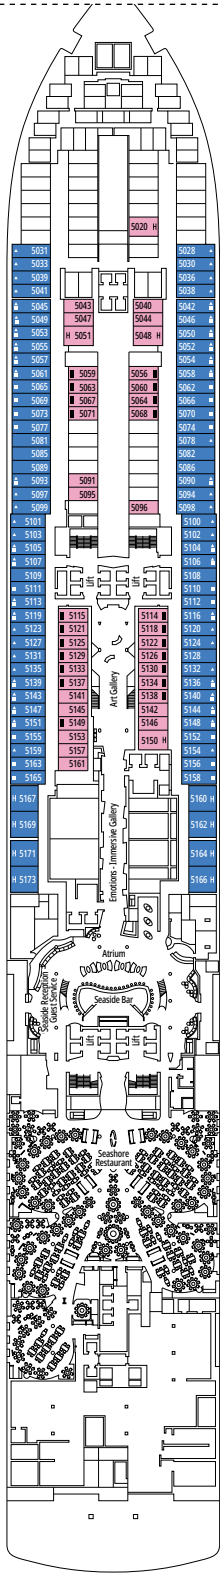

MARKETPLACE BUFFET

PONTE 5
CAPE COD