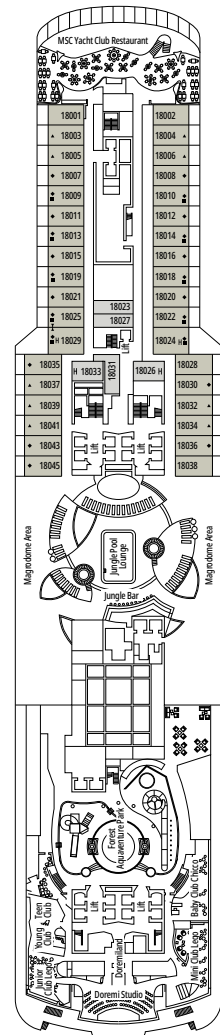

MSC SEASIDE

PIANI NAVE

PIANI NAVE E SISTEMAZIONI

2.026 CABINE
5.334 OSPITI

SUITE PREMIUM AUREA CON VASCA IDROMASSAGGIO

LEGENDA

▲	Divano letto
◆	Divano letto doppio
■	3° letto alto a scomparsa
■ ■	3° e 4° letto alto a scomparsa
● ●	Letto a castello o divano convertibile in letto a castello (3° e 4° letto). Il letto a castello non è adatto ai bambini con meno di 6 anni.
↔	Cabine comunicanti
H	Cabina per ospiti con disabilità o a mobilità ridotta
B	Cabina con vasca
BS	Cabina con vasca e doccia
⦿	Cabina con vista ostruita
AA	Cabina Accessibile
T	Terrazza
≡	Terrazza con vasca idromassaggio
W	Balcone con vasca idromassaggio
□	Balcone con balaustra in metallo
□	Balcone con balaustra in vetro e metallo

TIPOLOGIA CABINE

Royal Suite MSC Yacht Club con Vasca Idromassaggio	YC3	16
Deluxe Suite MSC Yacht Club	YC1	16-18
Suite Interna MSC Yacht Club	YIN	16-18
Grand Suite Aurea con due camere da letto	SD	11-14
Grand Suite Aurea	SX	9-13
Suite Premium Aurea con Vasca Idromassaggio	SLW	9-15
Suite Premium Aurea con Terrazza	SLT	9
Suite Premium Aurea	SL1	9-15
Suite Junior Aurea	SR1	9-15
Balcone Premium Aurea	BGA	9
Balcone Deluxe Aurea	BA	9
Balcone Deluxe	BR4	15
Balcone Deluxe	BR3	13-14
Balcone Deluxe	BR2	11-12
Balcone Deluxe	BR1	9-10
Vista Mare Deluxe	OR1	5
Interna Premium	IL1	10
Interna Deluxe	IR2	11-15
Interna Deluxe	IR1	5-10

- Le nostre navi offrono la possibilità di combinare 2 o 3 cabine comunicanti.
- Tutte le cabine sono dotate di letto matrimoniale convertibile in due letti singoli eccetto YC3. Alcune cabine per ospiti con disabilità o a mobilità ridotta hanno due letti singoli non convertibili in letto matrimoniale.
- 3° e 4° letto disponibile in tutte le categorie eccetto YIN.
- 5° letto disponibile in IL1, SLW, SD (le cabine 11001, 12001 e 14001 sono dotate di due letti matrimoniali e un letto alto a scomparsa) and YC1.

WATERSLIDE

MSC YACHT CLUB - TOP SAIL LOUNGE

PONTE 15
VENICE BEACH

PONTE 16
MIAMI BEACH

PONTE 18
PLAYA PARAISO

PONTE 19
BIARRITZ

PONTE 20
SUN DECK