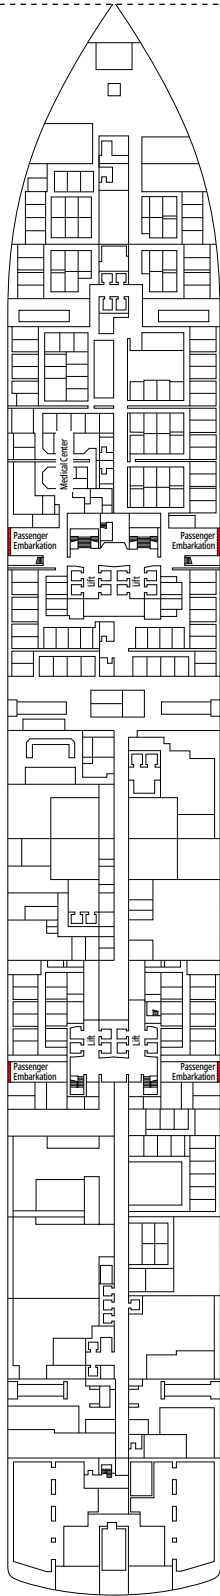

SOUTH BEACH POOL

PONTE 4
CLIFTON BEACH