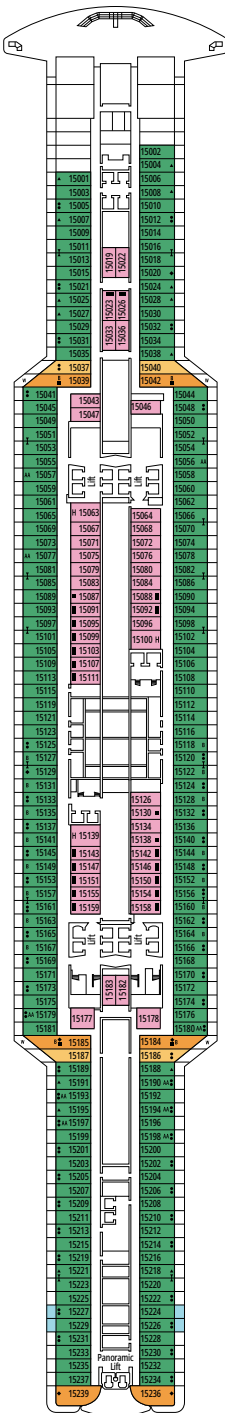

PONTE 15
VENICE BEACH