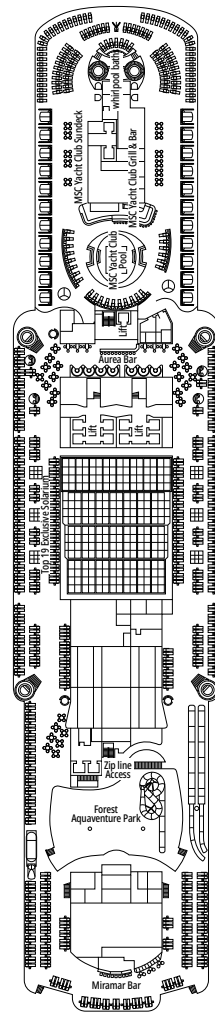

MSC SEAVIEW

PIANI NAVE

PIANI NAVE E SISTEMAZIONI

2.026 CABINE
5.329 OSPITI

ROYAL SUITE MSC YACHT CLUB CON VASCA IDROMASSAGGIO

LEGENDA

▲	Divano letto
◆	Divano letto doppio
■	3° letto alto a scomparsa
■ ■	3° e 4° letto alto a scomparsa
● ●	Letto a castello o divano convertibile in letto a castello (3° e 4° letto). Il letto a castello non è adatto ai bambini con meno di 6 anni.
↔	Cabine comunicanti
H	Cabina per ospiti con disabilità o a mobilità ridotta
B	Cabina con vasca
BS	Cabina con vasca e doccia
⦿	Cabina con vista ostruita
AA	Cabina Accessibile
T	Terrazza
≡	Terrazza con vasca idromassaggio
W	Balcone con vasca idromassaggio
■ ■ ■	Balcone con balaustra in metallo
■ ■ ■	Balcone con balaustra in vetro e metallo

TIPOLOGIA CABINE

Tipologia Cabina	Identificativo	Capacità Ospiti
Royal Suite MSC Yacht Club con Vasca Idromassaggio	YC3	16
Deluxe Suite MSC Yacht Club	YC1	16-18
Suite Interna MSC Yacht Club	YIN	16-18
Grand Suite Aurea con due camere da letto	SD	11-14
Grand Suite Aurea	SX	9-13
Suite Premium Aurea con Vasca Idromassaggio	SLW	9-15
Suite Premium Aurea con Terrazza	SLT	9
Suite Premium Aurea	SL1	9-15
Suite Junior Aurea	SR1	9-15
Balcone Premium Aurea	BGA	9
Balcone Deluxe Aurea	BA	9
Balcone Deluxe	BR4	15
Balcone Deluxe	BR3	13-14
Balcone Deluxe	BR2	11-12
Balcone Deluxe	BR1	9-10
Vista Mare Deluxe	OR1	5
Interna Premium	IL1	10
Interna Deluxe	IR2	11-15
Interna Deluxe	IR1	5-10

BRIDGE OF SIGHs

PONTE 9
TYRRHENIAN

PONTE 10
ADRIATIC

PONTE 11
BLACK SEA

PONTE 12
BALEARIC

PONTE 13
IONIAN

PONTE 14
YELLOW SEA

MSC YACHT CLUB - TOP SAIL LOUNGE

AUREA BAR

PONTE 15
AEGEAN

PONTE 16
RED SEA

PONTE 18
CARIBBEAN

PONTE 19
CORAL SEA

PONTE 20
SUN DECK