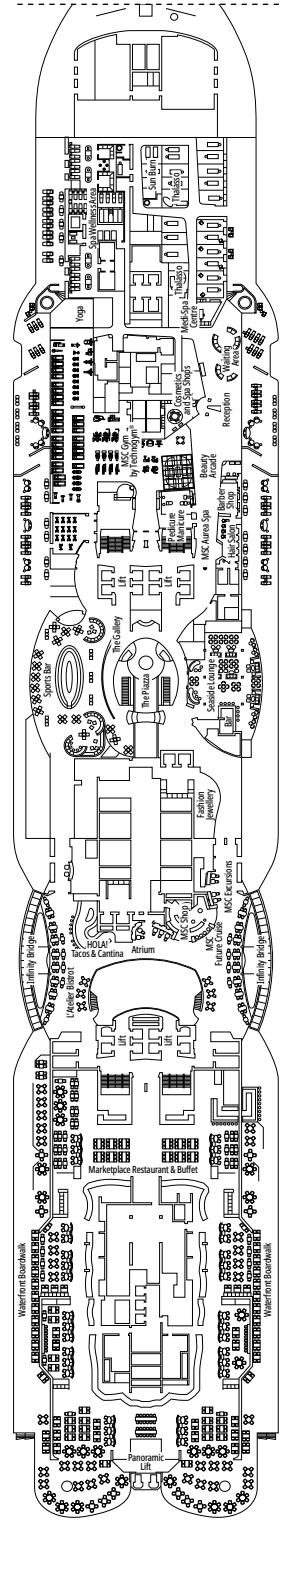

PONTA 8
ATLANTIC OCEAN