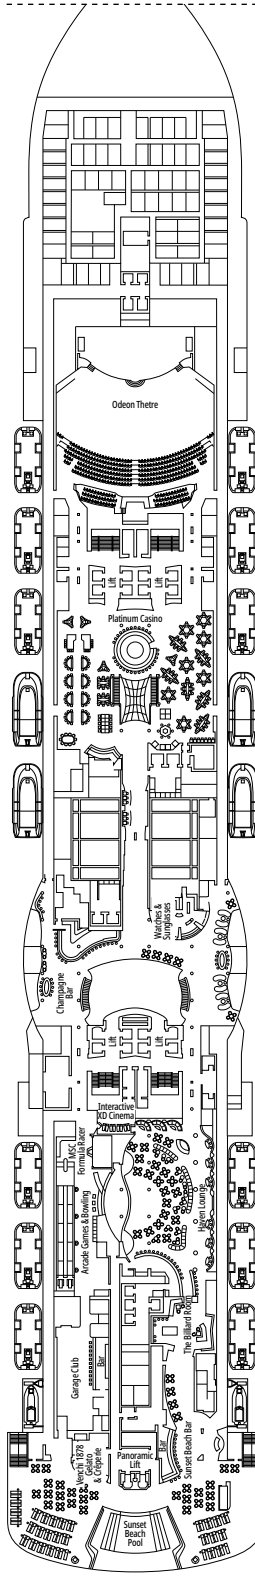

PONTA 7
INDIAN OCEAN