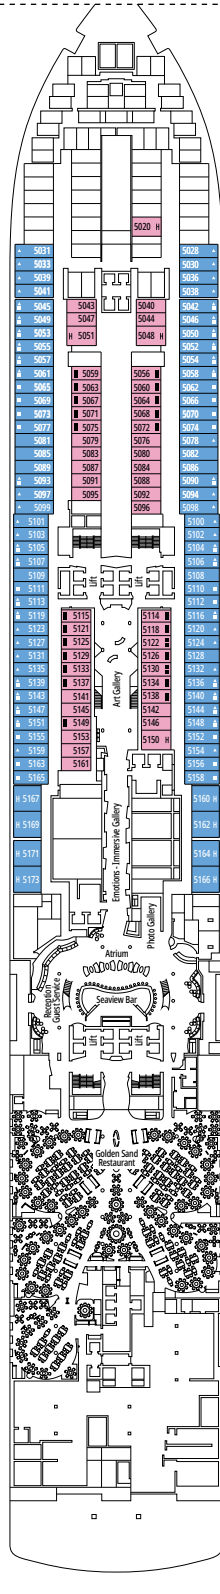

PONTA 5
MEDITERRANEAN