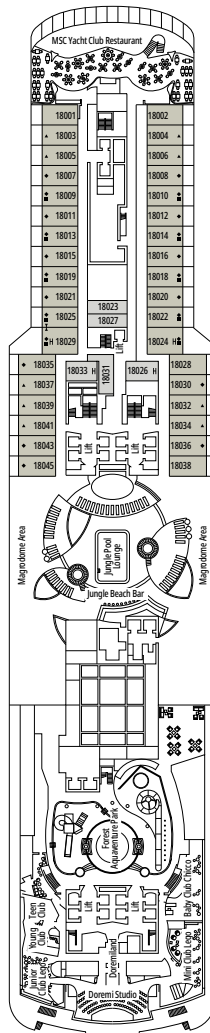

PONTE 15
AEGEAN

PONTE 16
RED SEA

PONTE 20
SUN DECK