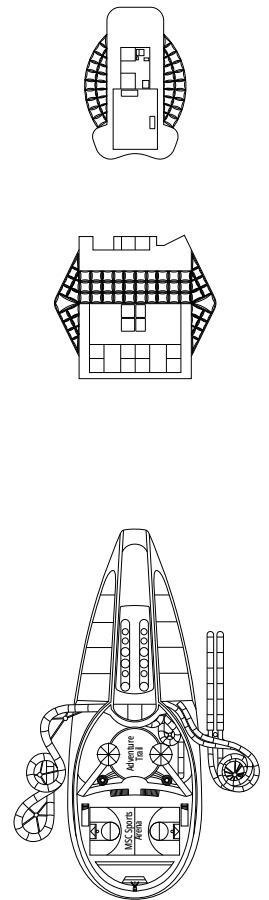

MSC SEAVIEW

PIANI NAVE

PIANI NAVE E SISTEMAZIONI

2.026 CABINE
5.329 OSPITI

ROYAL SUITE MSC YACHT CLUB CON VASCA IDROMASSAGGIO

LEGENDA

▲	Divano letto
◆	Divano letto doppio
■	3° letto alto a scomparsa
■ ■	3° e 4° letto alto a scomparsa
● ●	Letto a castello o divano convertibile in letto a castello (3° e 4° letto). Il letto a castello non è adatto ai bambini con meno di 6 anni.
↔	Cabine comunicanti
H	Cabina per ospiti con disabilità o a mobilità ridotta
B	Cabina con vasca
BS	Cabina con vasca e doccia
⦿	Cabina con vista ostruita
AA	Cabina Accessibile
T	Terrazza
≡	Terrazza con vasca idromassaggio
W	Balcone con vasca idromassaggio
■ ■ ■	Balcone con balaustra in metallo
■ ■ ■	Balcone con balaustra in vetro e metallo

TIPOLOGIA CABINE

Tipologia Cabina	Identificativo	Capacità Ospiti
Royal Suite MSC Yacht Club con Vasca Idromassaggio	YC3	16
Deluxe Suite MSC Yacht Club	YC1	16-18
Suite Interna MSC Yacht Club	YIN	16-18
Grand Suite Aurea con due camere da letto	SD	11-14
Grand Suite Aurea	SX	9-13
Suite Premium Aurea con Vasca Idromassaggio	SLW	9-15
Suite Premium Aurea con Terrazza	SLT	9
Suite Premium Aurea	SL1	9-15
Suite Junior Aurea	SR1	9-15
Balcone Premium Aurea	BGA	9
Balcone Deluxe Aurea	BA	9
Balcone Deluxe	BR4	15
Balcone Deluxe	BR3	13-14
Balcone Deluxe	BR2	11-12
Balcone Deluxe	BR1	9-10
Vista Mare Deluxe	OR1	5
Interna Premium	IL1	10
Interna Deluxe	IR2	11-15
Interna Deluxe	IR1	5-10

AUREA BAR

PONTE 15
AEGEAN

PONTE 16
RED SEA

PONTE 18
CARIBBEAN

PONTE 19
CORAL SEA

PONTE 20
SUN DECK