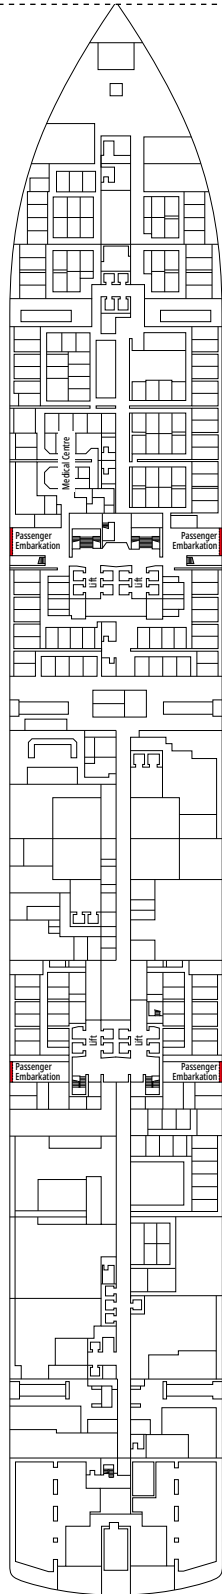

PONTA 4
BALTIC