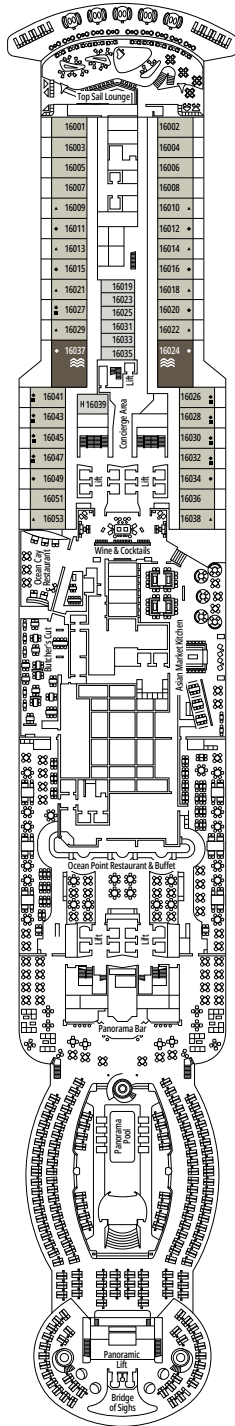

PONTE 16
RED SEA