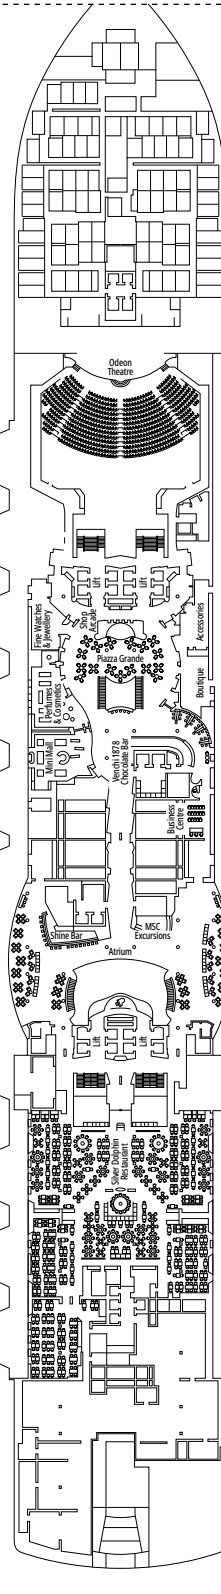

PONTA 6
PACIFIC OCEAN