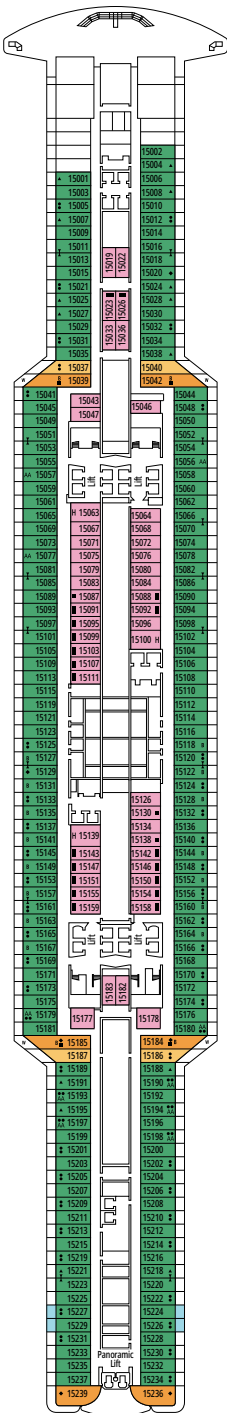

PONTE 15
AEGEAN