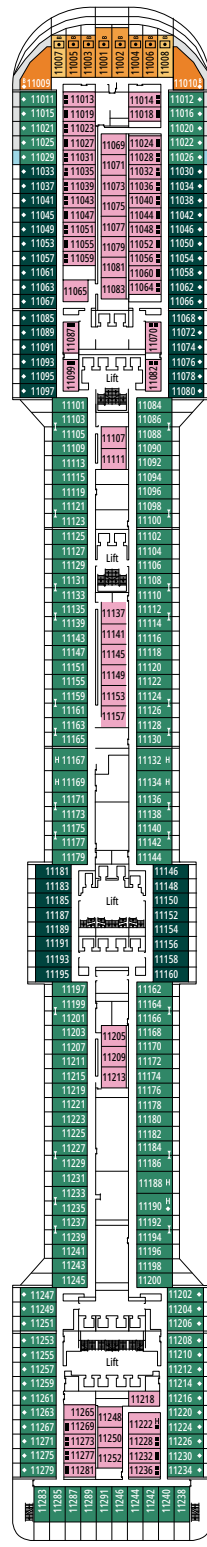

MSC SPLENDIDA

PIANI NAVE

L'ESPRESSO COFFEE BAR

ROYAL PALM CASINO

PONTE 4
FIUME

PONTE 5
CANALETTO

PONTE 6
MODIGLIANI

PONTE 7
TIZIANO

PONTE 8
GIOTTO

BUTCHER'S CUT

PLAYA DEL SOL

PONTE 9
TINTORETTO

PONTE 10
BOTTICELLI

PONTE 11
CARAVAGGIO

PONTE 12
DE CHIRICO

PONTE 13
PIERO DELLA FRANCESCA

RECEPTION - GUEST SERVICE

MSC YACHT CLUB - CONCIERGE AREA

PONTE 14
RAFFAELLO

PONTE 15
LEONARDO DA VINCI

PONTE 16
MICHELANGELO

PONTE 18
SUN DECK