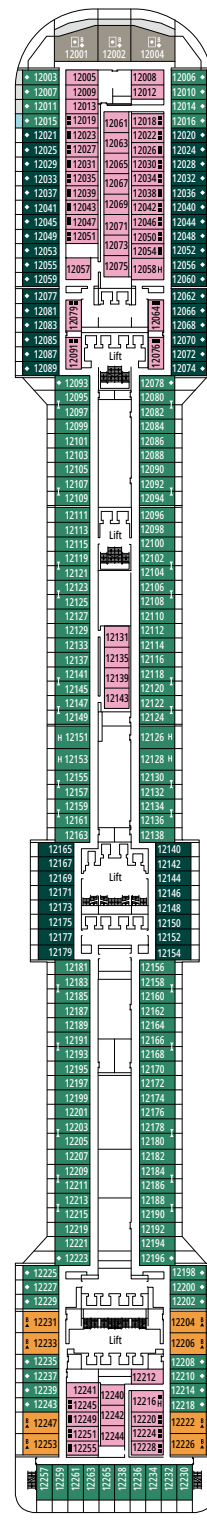

MSC SPLENDIDA

PIANI NAVE

L'ESPRESSO COFFEE BAR

ROYAL PALM CASINO

PONTE 4
FIUME

PONTE 5
CANALETTO

PONTE 6
MODIGLIANI

PONTE 7
TIZIANO

PONTE 8
GIOTTO

BUTCHER'S CUT

PLAYA DEL SOL

PONTE 9
TINTORETTO

PONTE 10
BOTTICELLI

PONTE 11
CARAVAGGIO

PONTE 12
DE CHIRICO

PONTE 13
PIERO DELLA FRANCESCA

RECEPTION - GUEST SERVICE

MSC YACHT CLUB - CONCIERGE AREA

PONTE 14
RAFFAELLO

PONTE 15
LEONARDO DA VINCI

PONTE 16
MICHELANGELO

PONTE 18
SUN DECK