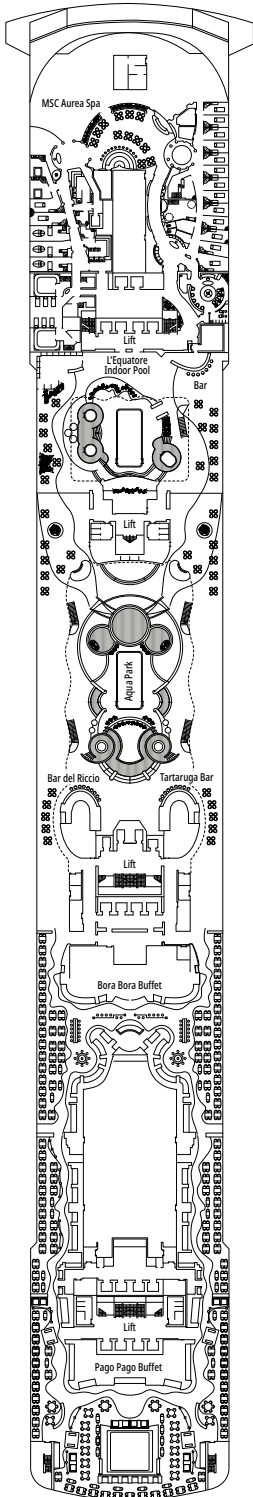

MSC SPLENDIDA

PIANI NAVE

L'ESPRESSO COFFEE BAR

ROYAL PALM CASINO

PONTE 4
FIUME

PONTE 5
CANALETTO

PONTE 6
MODIGLIANI

PONTE 7
TIZIANO

PONTE 8
GIOTTO

BUTCHER'S CUT

PLAYA DEL SOL

PONTE 9
TINTORETTO

PONTE 10
BOTTICELLI

PONTE 11
CARAVAGGIO

PONTE 12
DE CHIRICO

PONTE 13
PIERO DELLA FRANCESCA

RECEPTION - GUEST SERVICE

MSC YACHT CLUB - CONCIERGE AREA

PONTE 14
RAFFAELLO

PONTE 15
LEONARDO DA VINCI

PONTE 16
MICHELANGELO

PONTE 18
SUN DECK