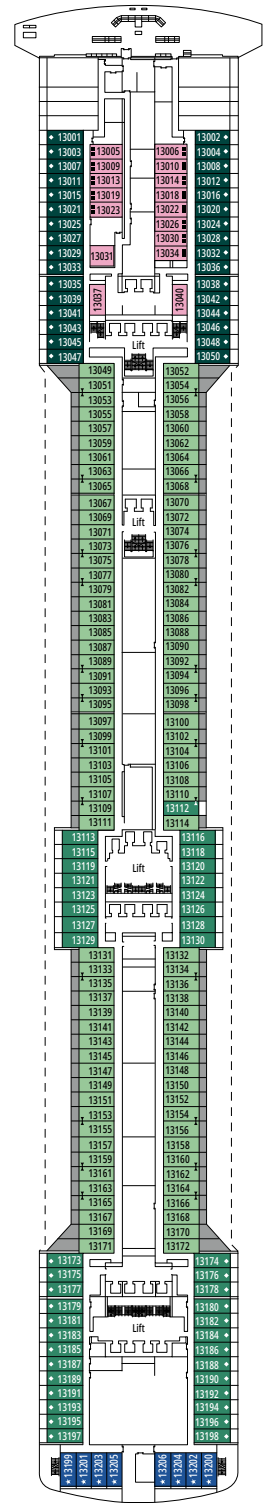

MSC SPLENDIDA

PIANI NAVE

L'ESPRESSO COFFEE BAR

ROYAL PALM CASINO

PONTE 4
FIUME

PONTE 5
CANALETTO

PONTE 6
MODIGLIANI

PONTE 7
TIZIANO

PONTE 8
GIOTTO

BUTCHER'S CUT

PLAYA DEL SOL

PONTE 9
TINTORETTO

PONTE 10
BOTTICELLI

PONTE 11
CARAVAGGIO

PONTE 12
DE CHIRICO

PONTE 13
PIERO DELLA FRANCESCA

RECEPTION - GUEST SERVICE

MSC YACHT CLUB - CONCIERGE AREA

PONTE 14
RAFFAELLO

PONTE 15
LEONARDO DA VINCI

PONTE 16
MICHELANGELO

PONTE 18
SUN DECK