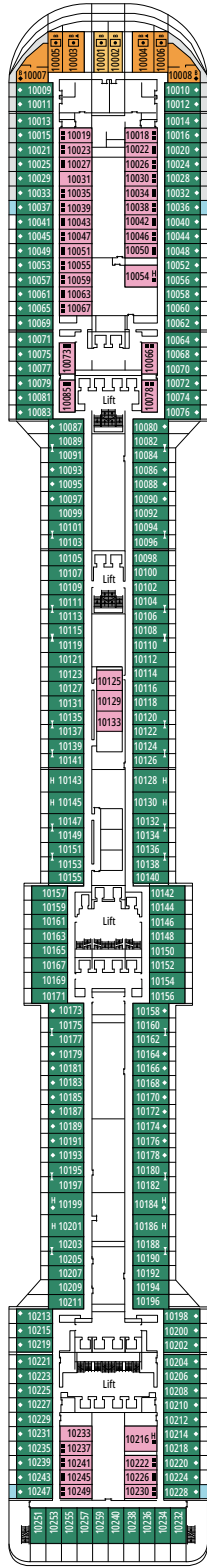

MSC SPLENDIDA

PIANI NAVE

L'ESPRESSO COFFEE BAR

ROYAL PALM CASINO

PONTE 4
FIUME

PONTE 5
CANALETTO

PONTE 6
MODIGLIANI

PONTE 7
TIZIANO

PONTE 8
GIOTTO

BUTCHER'S CUT

PLAYA DEL SOL

PONTE 9
TINTORETTO

PONTE 10
BOTTICELLI

PONTE 11
CARAVAGGIO

PONTE 12
DE CHIRICO

PONTE 13
PIERO DELLA FRANCESCA

RECEPTION - GUEST SERVICE

MSC YACHT CLUB - CONCIERGE AREA

PONTE 14
RAFFAELLO

PONTE 15
LEONARDO DA VINCI

PONTE 16
MICHELANGELO

PONTE 18
SUN DECK