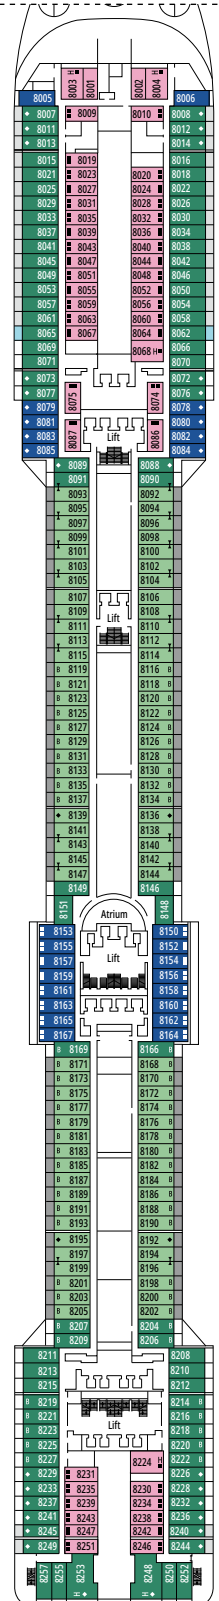

MSC SPLENDIDA

PIANI NAVE

L'ESPRESSO COFFEE BAR

ROYAL PALM CASINO

PONTE 4
FIUME

PONTE 5
CANALETTO

PONTE 6
MODIGLIANI

PONTE 7
TIZIANO

PONTE 8
GIOTTO

BUTCHER'S CUT

PLAYA DEL SOL

PONTE 9
TINTORETTO

PONTE 10
BOTTICELLI

PONTE 11
CARAVAGGIO

PONTE 12
DE CHIRICO

PONTE 13
PIERO DELLA FRANCESCA