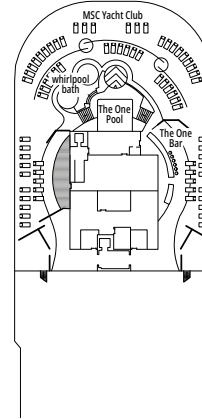

MSC SPLENDIDA

PIANI NAVE

L'ESPRESSO COFFEE BAR

ROYAL PALM CASINO

PONTE 4
FIUME

PONTE 5
CANALETTO

PONTE 6
MODIGLIANI

PONTE 7
TIZIANO

RECEPTION - GUEST SERVICE

MSC YACHT CLUB - CONCIERGE AREA

PONTE 14
RAFFAELLO

PONTE 15
LEONARDO DA VINCI

PONTE 16
MICHELANGELO

PONTE 18
SUN DECK