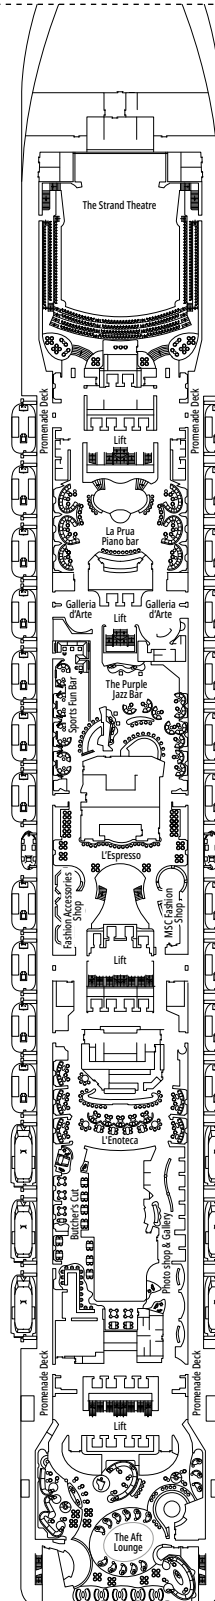

MSC SPLENDIDA

PIANI NAVE

L'ESPRESSO COFFEE BAR

ROYAL PALM CASINO

PONTE 4
FIUME

PONTE 5
CANALETTO

PONTE 6
MODIGLIANI

PONTE 7
TIZIANO

PONTE 8
GIOTTO

BUTCHER'S CUT

PLAYA DEL SOL

PONTE 9
TINTORETTO

PONTE 10
BOTTICELLI

PONTE 11
CARAVAGGIO

PONTE 12
DE CHIRICO

PONTE 13
PIERO DELLA FRANCESCA

RECEPTION - GUEST SERVICE

MSC YACHT CLUB - CONCIERGE AREA

PONTE 14
RAFFAELLO

PONTE 15
LEONARDO DA VINCI

PONTE 16
MICHELANGELO

PONTE 18
SUN DECK