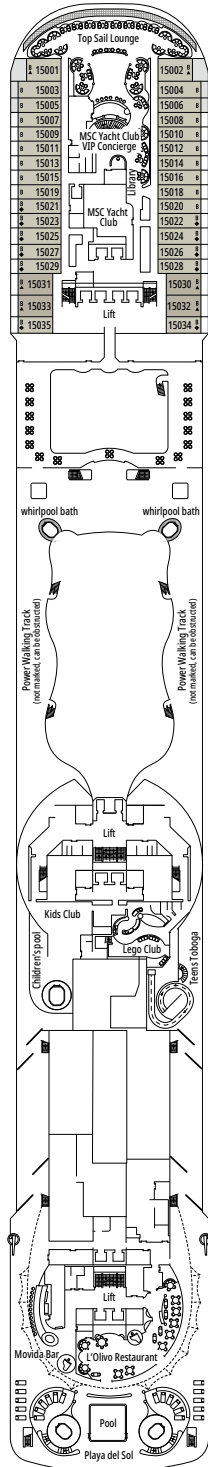

MSC SPLENDIDA

PIANI NAVE

L'ESPRESSO COFFEE BAR

ROYAL PALM CASINO

PONTE 4
FIUME

PONTE 5
CANALETTO

PONTE 6
MODIGLIANI

PONTE 7
TIZIANO

PONTE 8
GIOTTO

BUTCHER'S CUT

PLAYA DEL SOL

PONTE 9
TINTORETTO

PONTE 10
BOTTICELLI

PONTE 11
CARAVAGGIO

PONTE 12
DE CHIRICO

PONTE 13
PIERO DELLA FRANCESCA

RECEPTION - GUEST SERVICE

MSC YACHT CLUB - CONCIERGE AREA

PONTE 14
RAFFAELLO

PONTE 15
LEONARDO DA VINCI

PONTE 16
MICHELANGELO

PONTE 18
SUN DECK