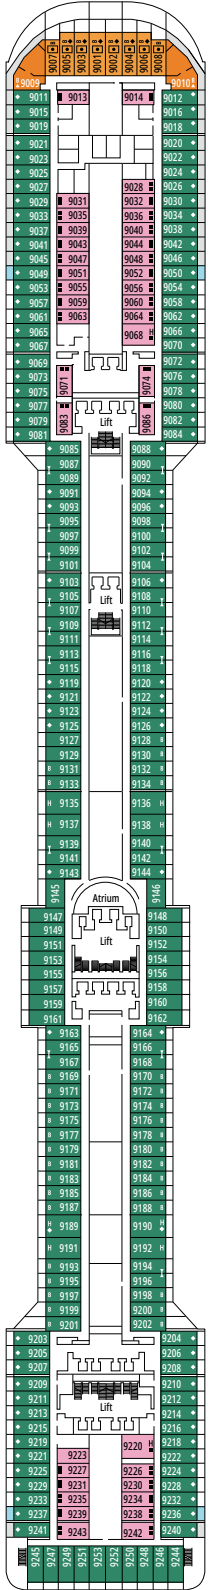

MSC SPLENDIDA

PIANI NAVE

L'ESPRESSO COFFEE BAR

ROYAL PALM CASINO

PONTE 4
FIUME

PONTE 5
CANALETTO

PONTE 6
MODIGLIANI

PONTE 7
TIZIANO

PONTE 8
GIOTTO

BUTCHER'S CUT

PLAYA DEL SOL

PONTE 9
TINTORETTO

PONTE 10
BOTTICELLI

PONTE 11
CARAVAGGIO

PONTE 12
DE CHIRICO

PONTE 13
PIERO DELLA FRANCESCA