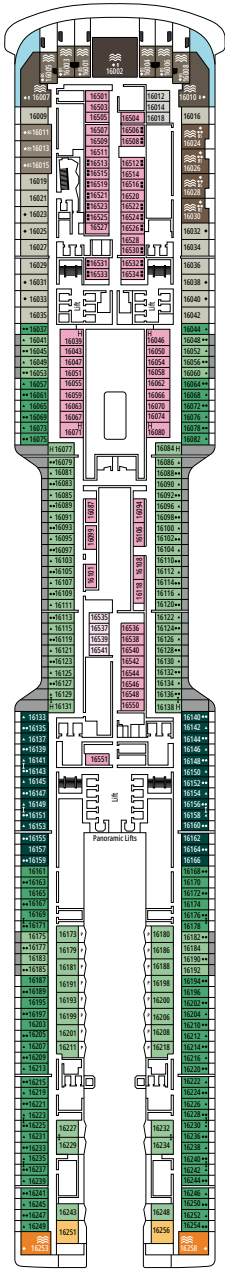

PONTE 16
DUBAI

PONTE 18
MANILA

PONTE 21
KUALA LUMPUR

PONTE 22
MALÉ