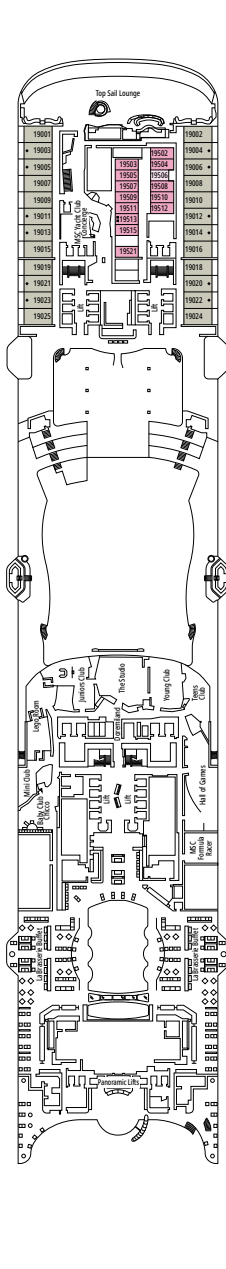

PONTE 16
DUBAI

PONTE 18
MANILA

PONTE 21
KUALA LUMPUR

PONTE 22
MALÉ