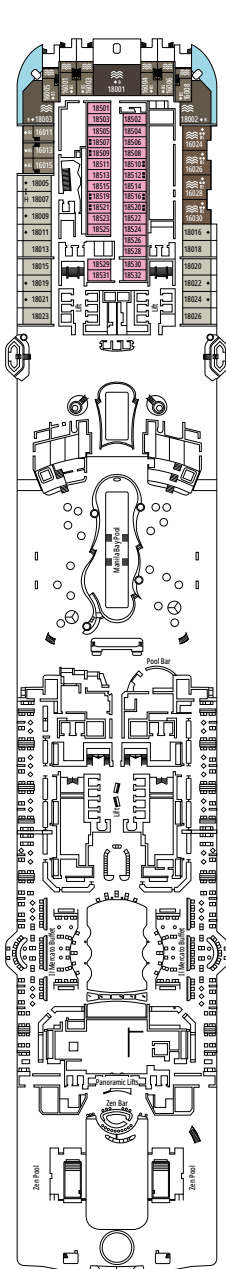

PONTE 16
DUBAI

PONTE 18
MANILA

PONTE 21
KUALA LUMPUR

PONTE 22
MALÉ