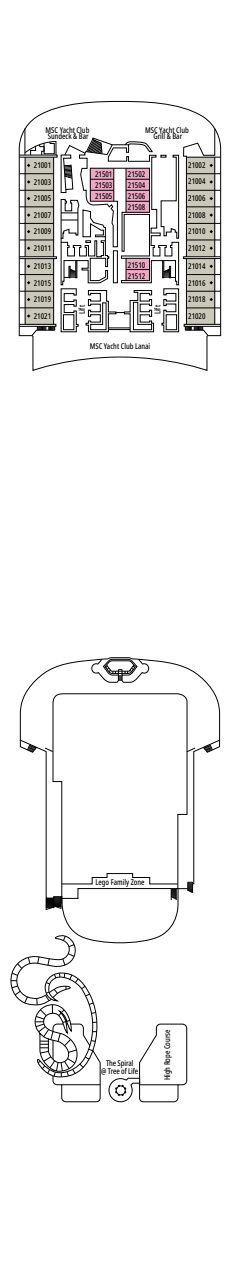

PONTE 16
DUBAI

PONTE 18
MANILA

PONTE 21
KUALA LUMPUR

PONTE 22
MALÉ