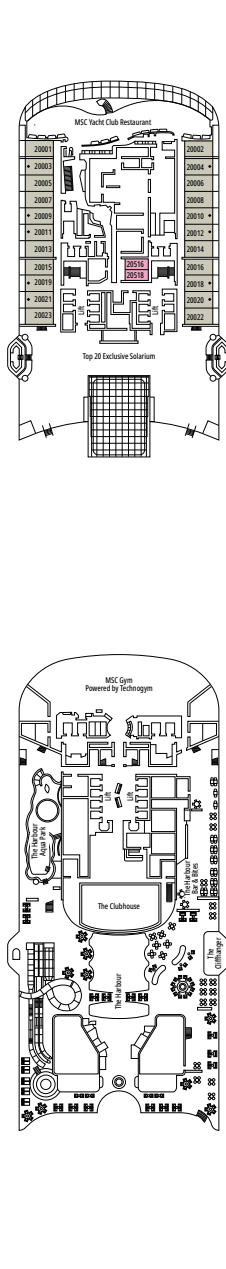

PONTE 16
DUBAI

PONTE 18
MANILA

PONTE 21
KUALA LUMPUR

PONTE 22
MALÉ