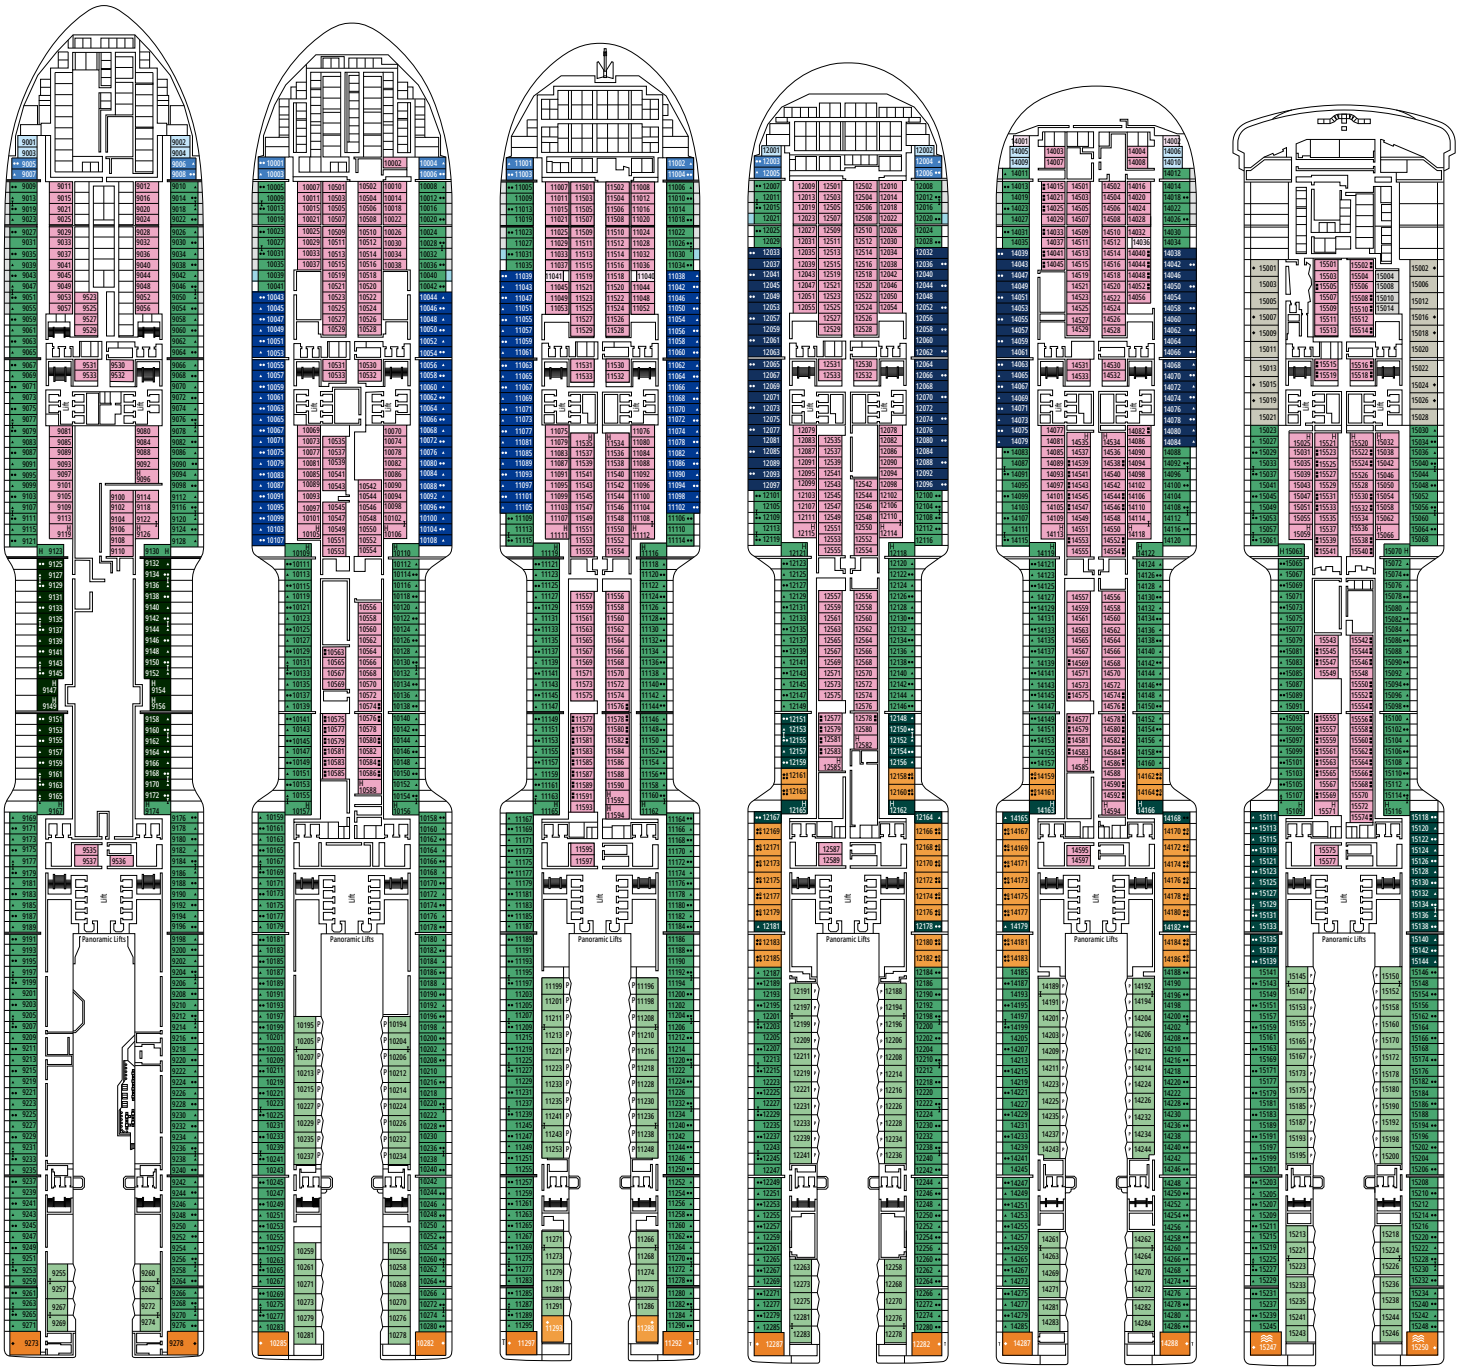

- Le nostre navi offrono la possibilità di combinare 2 cabine comunicanti.
- Tutte le cabine sono dotate di letto matrimoniale convertibile in due letti singoli eccetto YC3 e YC4.
- 3° e 4° letto disponibili in tutte le categorie tranne IS, OS, PR1, PR2, PR3, PV, SRP e YIN.
- 5° e 6° letto disponibili in SL1.

WORLD PROMENADE

THE LOFT - COMEDY & LIVE MUSIC

PONTE 4
HANOI

PONTE 5
BANGKOK

PONTE 6
SEOUL

PONTE 7
TOKYO

PONTE 8
BEIJING

MSC AUREA SPA

THE HARBOUR BAR & BITES

PONTE 9 DELHI PONTE 10 ISTANBUL PONTE 11 MANAMA PONTE 12 MUSCAT PONTE 14 JEDDAH PONTE 15 DOHA

ZEN POOL

MSC YACHT CLUB - RESTAURANT

PONTE 16
DUBAI

PONTE 18
MANILA

PONTE 19
JAKARTA

PONTE 20
SINGAPORE