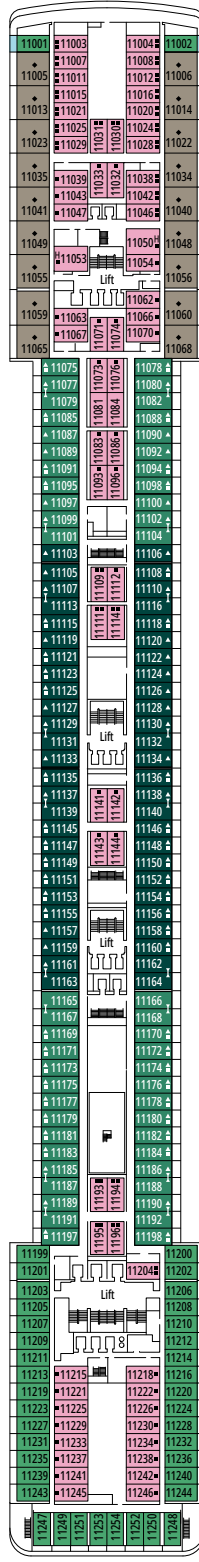

MSC POESIA

PIANI NAVE

PIANI NAVE E TIPOLOGIA CABINE

1.223 CABINE
3.223 OSPITI

BAR DEI POETI

LEGENDA

▲	Divano letto
◆	Divano letto doppio
■	3° letto alto a scomparsa
■ ■	3° e 4° letto alto a scomparsa
↔	Cabine comunicanti
H	Cabina per ospiti con disabilità o a mobilità ridotta
B	Cabina con vasca
◐	Cabina con vista parziale
◑	Balcone con vista laterale o in ombra

TIPOLOGIA DI CABINE

Royal Suite MSC Yacht Club with Whirlpool Bath	YC3	15
Grand Suite con Due Camere MSC Yacht Club	YCL	11-15
Deluxe Suite MSC Yacht Club	YC1	15
Suite Interna MSC Yacht Club	YIN	14
Deluxe Balcony Aurea	BA	9-11
Balcone Premium	BL2	10-12
Balcone Premium	BL1	8-9
Balcone Deluxe	BR2	10-12
Balcone Deluxe	BR1	8-9
Balcone Deluxe con Vista Parziale	BP	12
Vista Mare Deluxe	OR2	8
Vista Mare Deluxe	OR1	5
Vista Mare Deluxe con vista ostruita	OO	8
Interna Deluxe	IR2	12-14
Interna Deluxe	IR1	5-11

- Tutte le cabine sono dotate di letto matrimoniale convertibile in due letti singoli. Le cabine per ospiti con disabilità o a mobilità ridotta dispongono di letti singoli non convertibili in letto matrimoniale.
- 3° letto disponibile in tutte le categorie eccetto **MSC Yacht Club Interior Suite**.
- 4° letto disponibile in tutte le categorie eccetto **MSC Yacht Club Interior Suite and MSC Yacht Club Deluxe Suite**
- **MSC Yacht Club Royal Suite with Whirlpool Bath** can accommodate up to 6 guests
- Our ships offer the possibility of combining 2 connecting cabins based on the ship class. Call our Contact Center to choose the best accommodation for you.

MOJITO BAR

CORAL BAY

PONTE 9
PANAREA

PONTE 10
RICCIONE

PONTE 11
ISCHIA

PONTE 12*
PORTO VENERE

PONTE 13
PORTO CERVO

CHILDREN OUTDOOR POOL & GAMES