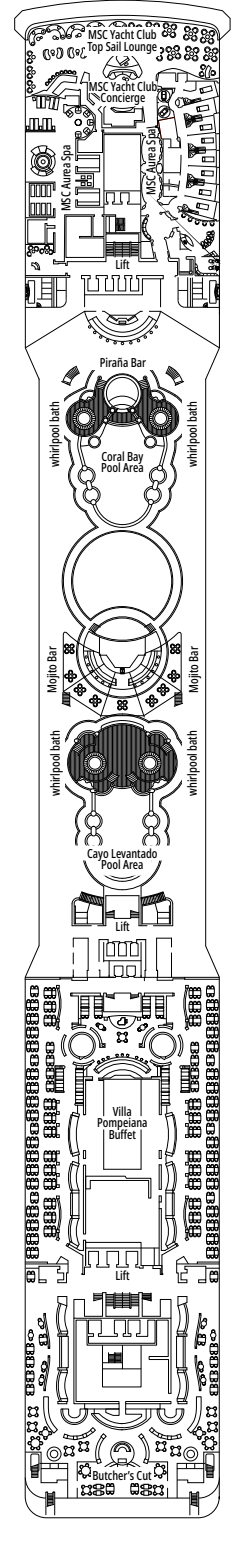

MSC POESIA

PIANI NAVE

PIANI NAVE E TIPOLOGIA CABINE

1.223 CABINE
3.223 OSPITI

BAR DEI POETI

LEGENDA

▲	Divano letto
◆	Divano letto doppio
■	3° letto alto a scomparsa
■ ■	3° e 4° letto alto a scomparsa
↔	Cabine comunicanti
H	Cabina per ospiti con disabilità o a mobilità ridotta
B	Cabina con vasca
◐	Cabina con vista parziale
◑	Balcone con vista laterale o in ombra

TIPOLOGIA DI CABINE

Royal Suite MSC Yacht Club with Whirlpool Bath	YC3	15
Grand Suite con Due Camere MSC Yacht Club	YCL	11-15
Deluxe Suite MSC Yacht Club	YC1	15
Suite Interna MSC Yacht Club	YIN	14
Deluxe Balcony Aurea	BA	9-11
Balcone Premium	BL2	10-12
Balcone Premium	BL1	8-9
Balcone Deluxe	BR2	10-12
Balcone Deluxe	BR1	8-9
Balcone Deluxe con Vista Parziale	BP	12
Vista Mare Deluxe	OR2	8
Vista Mare Deluxe	OR1	5
Vista Mare Deluxe con vista ostruita	OO	8
Interna Deluxe	IR2	12-14
Interna Deluxe	IR1	5-11

- Tutte le cabine sono dotate di letto matrimoniale convertibile in due letti singoli. Le cabine per ospiti con disabilità o a mobilità ridotta dispongono di letti singoli non convertibili in letto matrimoniale.
- 3° letto disponibile in tutte le categorie eccetto **MSC Yacht Club Interior Suite**.
- 4° letto disponibile in tutte le categorie eccetto **MSC Yacht Club Interior Suite and MSC Yacht Club Deluxe Suite**
- **MSC Yacht Club Royal Suite with Whirlpool Bath** can accommodate up to 6 guests
- Our ships offer the possibility of combining 2 connecting cabins based on the ship class. Call our Contact Center to choose the best accommodation for you.

MOJITO BAR

CORAL BAY

PONTE 9
PANAREA

PONTE 10
RICCIONE

PONTE 11
ISCHIA

PONTE 12*
PORTO VENERE

PONTE 13
PORTO CERVO

CHILDREN OUTDOOR POOL & GAMES