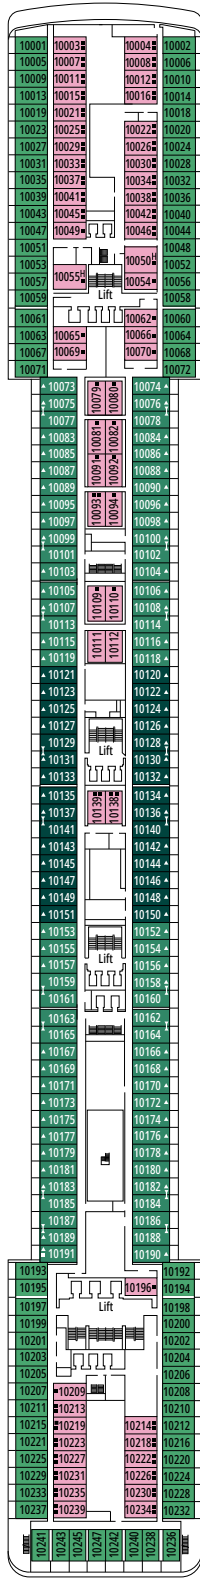

PONTE 10
RICCIONE