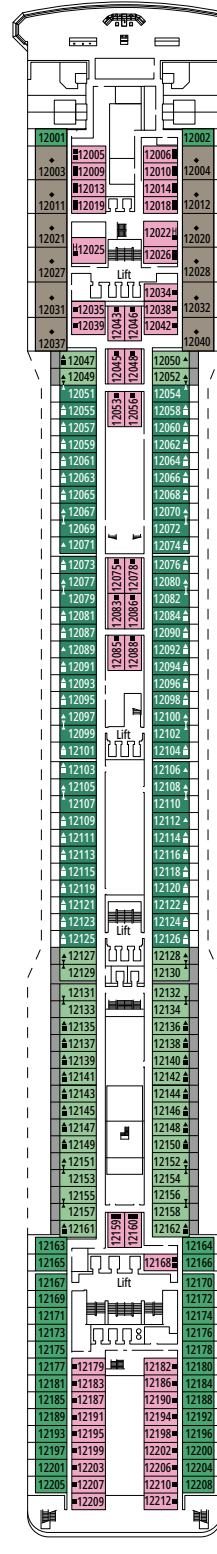

MSC POESIA

PIANI NAVE

PIANI NAVE E TIPOLOGIA CABINE

1.223 CABINE
3.223 OSPITI

BAR DEI POETI

LEGENDA

▲	Divano letto
◆	Divano letto doppio
■	3° letto alto a scomparsa
■ ■	3° e 4° letto alto a scomparsa
↔	Cabine comunicanti
H	Cabina per ospiti con disabilità o a mobilità ridotta
B	Cabina con vasca
◐	Cabina con vista parziale
◑	Balcone con vista laterale o in ombra

TIPOLOGIA DI CABINE

Royal Suite MSC Yacht Club with Whirlpool Bath	YC3	15
Grand Suite con Due Camere MSC Yacht Club	YCL	11-15
Deluxe Suite MSC Yacht Club	YC1	15
Suite Interna MSC Yacht Club	YIN	14
Deluxe Balcony Aurea	BA	9-11
Balcone Premium	BL2	10-12
Balcone Premium	BL1	8-9
Balcone Deluxe	BR2	10-12
Balcone Deluxe	BR1	8-9
Balcone Deluxe con Vista Parziale	BP	12
Vista Mare Deluxe	OR2	8
Vista Mare Deluxe	OR1	5
Vista Mare Deluxe con vista ostruita	OO	8
Interna Deluxe	IR2	12-14
Interna Deluxe	IR1	5-11

- Tutte le cabine sono dotate di letto matrimoniale convertibile in due letti singoli. Le cabine per ospiti con disabilità o a mobilità ridotta dispongono di letti singoli non convertibili in letto matrimoniale.
- 3° letto disponibile in tutte le categorie eccetto **MSC Yacht Club Interior Suite**.
- 4° letto disponibile in tutte le categorie eccetto **MSC Yacht Club Interior Suite and MSC Yacht Club Deluxe Suite**
- **MSC Yacht Club Royal Suite with Whirlpool Bath** can accommodate up to 6 guests
- Our ships offer the possibility of combining 2 connecting cabins based on the ship class. Call our Contact Center to choose the best accommodation for you.

MOJITO BAR

CORAL BAY

PONTE 9
PANAREA

PONTE 10
RICCIONE

PONTE 11
ISCHIA

PONTE 12*
PORTO VENERE

PONTE 13
PORTO CERVO

CHILDREN OUTDOOR POOL & GAMES