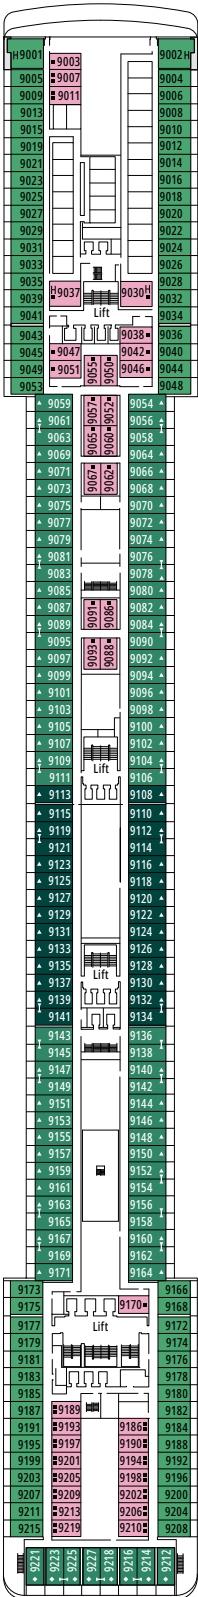

PONTE 9
PANAREA